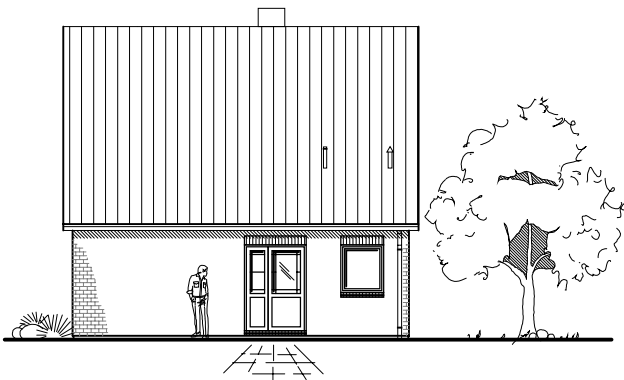

1.1.11

Familienhaus 120

TEAM
MASSIVHAUS

Team Massivhaus GmbH

Hollerstraße 128 · Tel.: 04331/33110-0

24782 Büdelsdorf · Fax: 04331/33110-9

www.team-massivhaus.de

ERDGESCHOSS

EG 58,01 m²

Die Zeichnung enthält Sonderausstattungen !

Maßstab: 1:100

Die Zeichnung enthält Sonderausstattungen !

Maßstab: 1:200

Die Zeichnung enthält Sonderausstattungen !

Maßstab: 1:200

1.1.11

Familienhaus 120

TEAM
MASSIVHAUS

Team Massivhaus GmbH

Hollerstraße 128 · Tel.: 04331/33110-0

24782 Büdelsdorf · Fax: 04331/33110-9

www.team-massivhaus.de

DACHGESCHOSS

DG 46,99 m²
Gesamt 105,00 m²