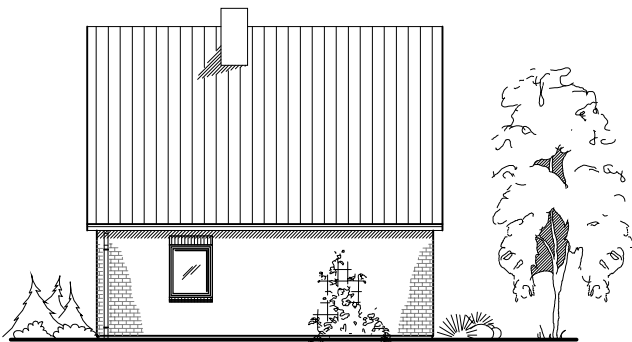

Familienhaus 120

TEAM
MASSIVHAUS

Team Massivhaus GmbH

Hollerstraße 128 · Tel.: 04331/33110-0

24782 Büdelsdorf · Fax: 04331/33110-9

www.team-massivhaus.de

DACHGESCHOSS

DG 46,99 m²
Gesamt 105,00 m²

Die Zeichnung enthält Sonderausstattungen !

Maßstab: 1:100

Die Zeichnung enthält Sonderausstattungen !

Maßstab: 1:200

Die Zeichnung enthält Sonderausstattungen !

Maßstab: 1:200