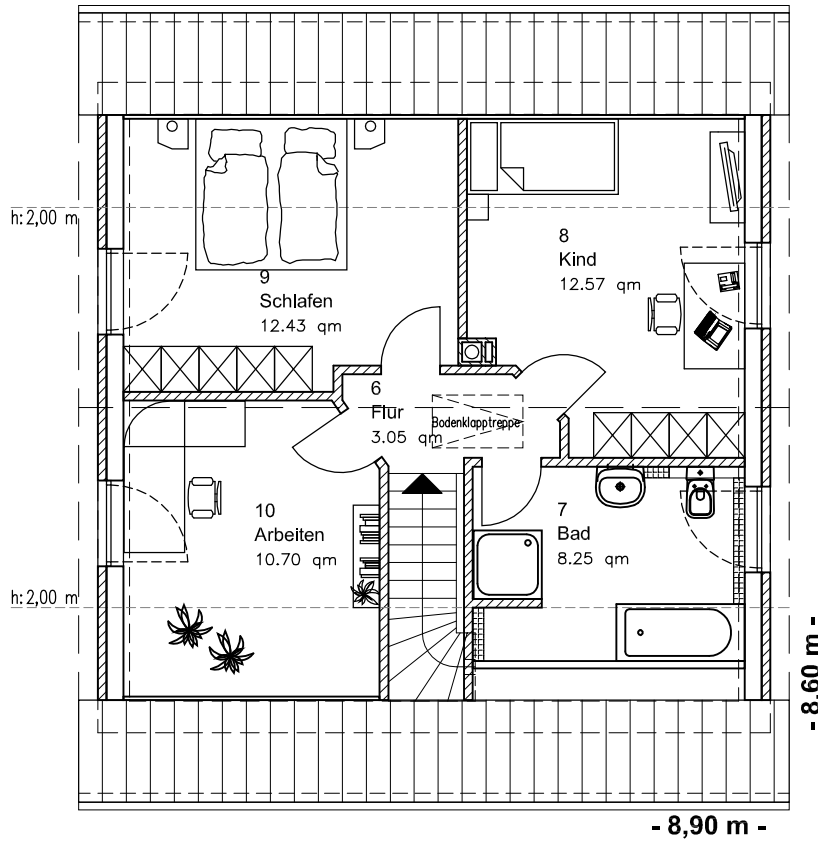

EG 58,01 m²

Die Zeichnung enthält Sonderausstattungen !

Maßstab: 1:100

Die Zeichnung enthält Sonderausstattungen !

Maßstab: 1:200

Die Zeichnung enthält Sonderausstattungen !

Maßstab: 1:200

1.1.11

Familienhaus 120

TEAM
MASSIVHAUS

Team Massivhaus GmbH

Hollerstraße 128 · Tel.: 04331/33110-0

24782 Büdelsdorf · Fax: 04331/33110-9

www.team-massivhaus.de

DACHGESCHOSS

DG 46,99 m²
Gesamt 105,00 m²

Die Zeichnung enthält Sonderausstattungen !

Maßstab: 1:100

Die Zeichnung enthält Sonderausstattungen !

Maßstab: 1:200

Die Zeichnung enthält Sonderausstattungen !

Maßstab: 1:200