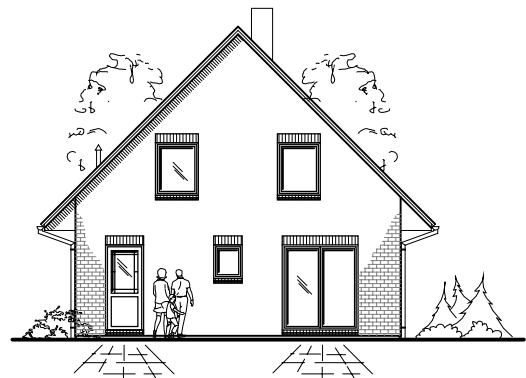

Die Zeichnung enthält Sonderausstattungen !

Maßstab: 1:200