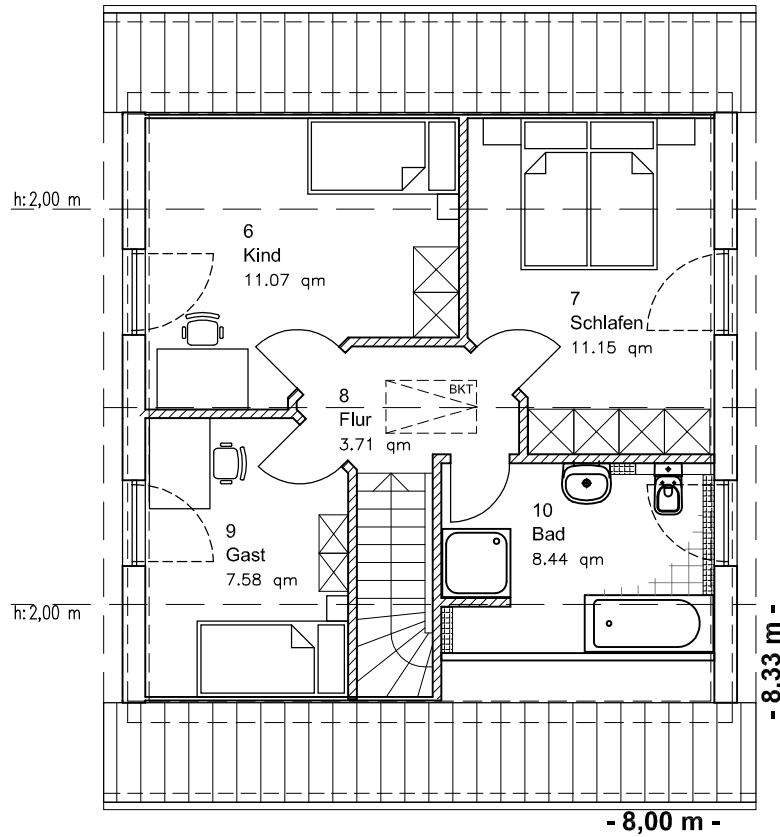

EG 53,38 m²

Die Zeichnung enthält Sonderausstattungen !

Maßstab: 1:100

Die Zeichnung enthält Sonderausstattungen !

Maßstab: 1:200

Die Zeichnung enthält Sonderausstattungen !

Maßstab: 1:200

1.1.1

Familienhaus 120

TEAM
MASSIVHAUS

Team Massivhaus GmbH

Hollerstraße 128 · Tel.: 04331/33110-0

24782 Büdelsdorf · Fax: 04331/33110-9

www.team-massivhaus.de

DACHGESCHOSS

DG 41,95 m²

Gesamt 95,33 m²

Die Zeichnung enthält Sonderausstattungen !

Maßstab: 1:100

Die Zeichnung enthält Sonderausstattungen !

Maßstab: 1:200

Die Zeichnung enthält Sonderausstattungen !

Maßstab: 1:200