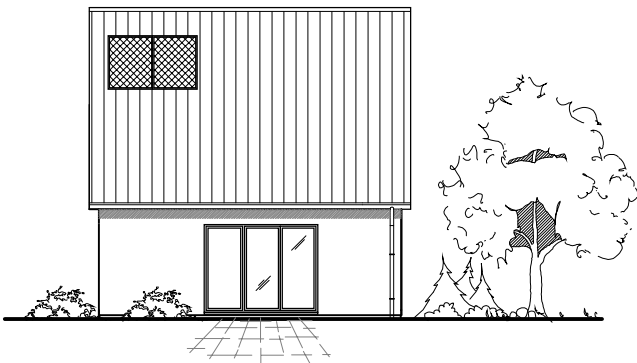

Familienhaus 120

TEAM
MASSIVHAUS

Team Massivhaus GmbH

Hollerstraße 128 · Tel.: 04331/33110-0

24782 Büdelsdorf · Fax: 04331/33110-9

www.team-massivhaus.de

DACHGESCHOSS

DG 41,95 m²

Gesamt 95,33 m²

Die Zeichnung enthält Sonderausstattungen !

Maßstab: 1:100

Die Zeichnung enthält Sonderausstattungen !

Maßstab: 1:200

Die Zeichnung enthält Sonderausstattungen !

Maßstab: 1:200