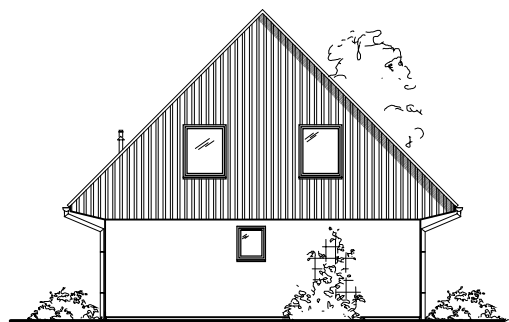

EG 53,38 m²

Die Zeichnung enthält Sonderausstattungen !

Maßstab: 1:100

Die Zeichnung enthält Sonderausstattungen !

Maßstab: 1:200

Die Zeichnung enthält Sonderausstattungen !

Maßstab: 1:200

1.1.1

Familienhaus 120

TEAM
MASSIVHAUS

Team Massivhaus GmbH

Hollerstraße 128 · Tel.: 04331/33110-0

24782 Büdelsdorf · Fax: 04331/33110-9

www.team-massivhaus.de

DACHGESCHOSS

DG 41,95 m²

Gesamt 95,33 m²

Die Zeichnung enthält Sonderausstattungen !

Maßstab: 1:100

Die Zeichnung enthält Sonderausstattungen !

Maßstab: 1:200

Die Zeichnung enthält Sonderausstattungen !

Maßstab: 1:200