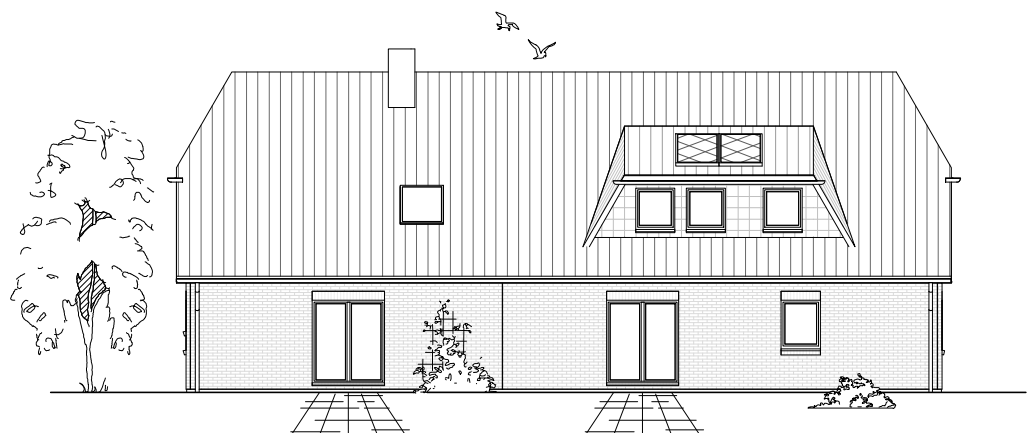

Doppelhaus 150

7.4.4

**TEAM
MASSIVHAUS**

Ihr Schlüssel zum Traumhaus

Team Massivhaus GmbH

Hollerstraße 128 Tel.: 04331/33110-0

24782 Büdelsdorf Fax: 04331/33110-9

www.team-massivhaus.de

Die Zeichnungen enthalten Sonderausstattungen!

M 1 : 200

M 1 : 200

M 1 : 200

M 1 : 200