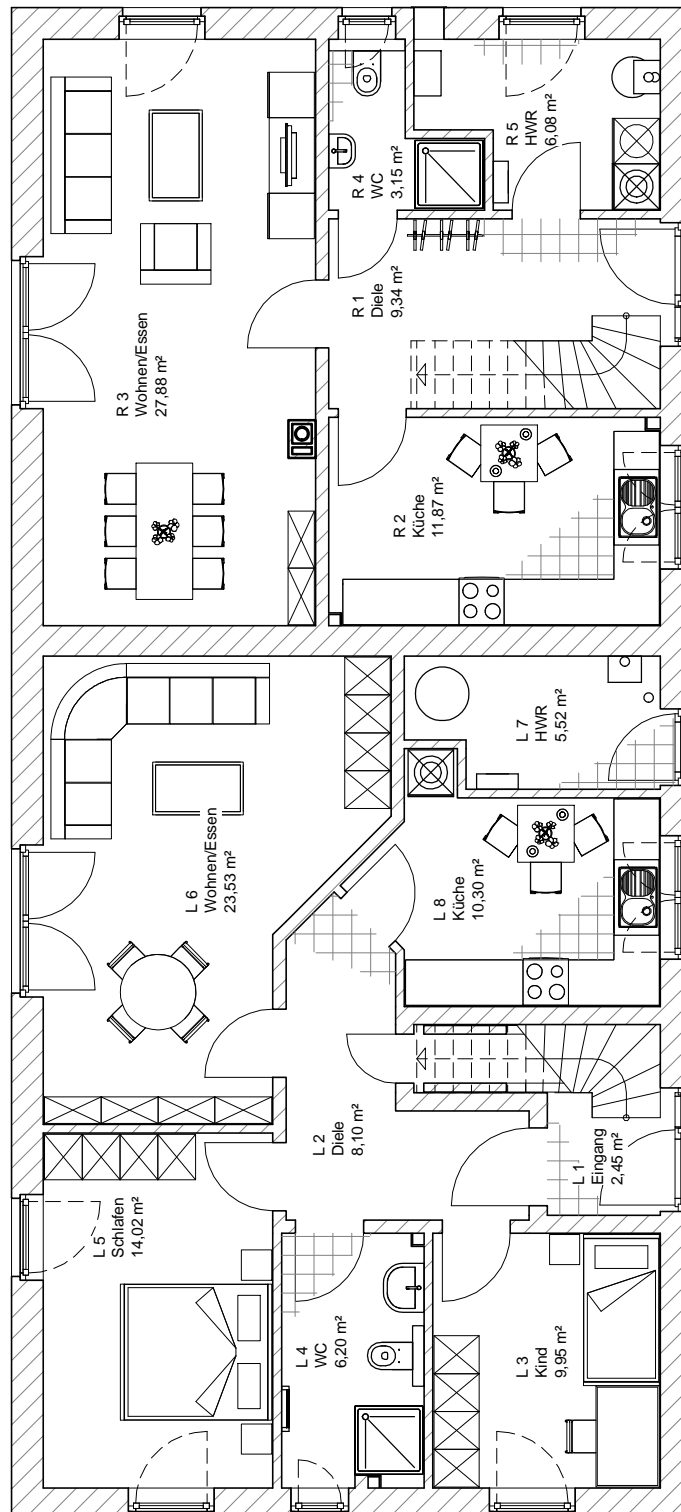

Doppelhaus 150

0 Erdgeschoss 80,79 m² links
0 Erdgeschoss 58,33 m² rechts

**TEAM
MASSIVHAUS**

Ihr Schlüssel zum Traumhaus

Team Massivhaus GmbH

Hollerstraße 128 Tel.: 04331/33110-0
24782 Büdelsdorf Fax: 04331/33110-9

www.team-massivhaus.de

7.4.4

Die Zeichnungen enthalten Sonderausstattungen!

- 00'6 -

- 20,00 m -

M 1 : 100

Doppelhaus 150

1 Dachgeschoss	66,99 m ²	links
Gesamt	147,78 m²	links
1 Dachgeschoss	44,53 m ²	rechts
Gesamt	102,85 m²	rechts