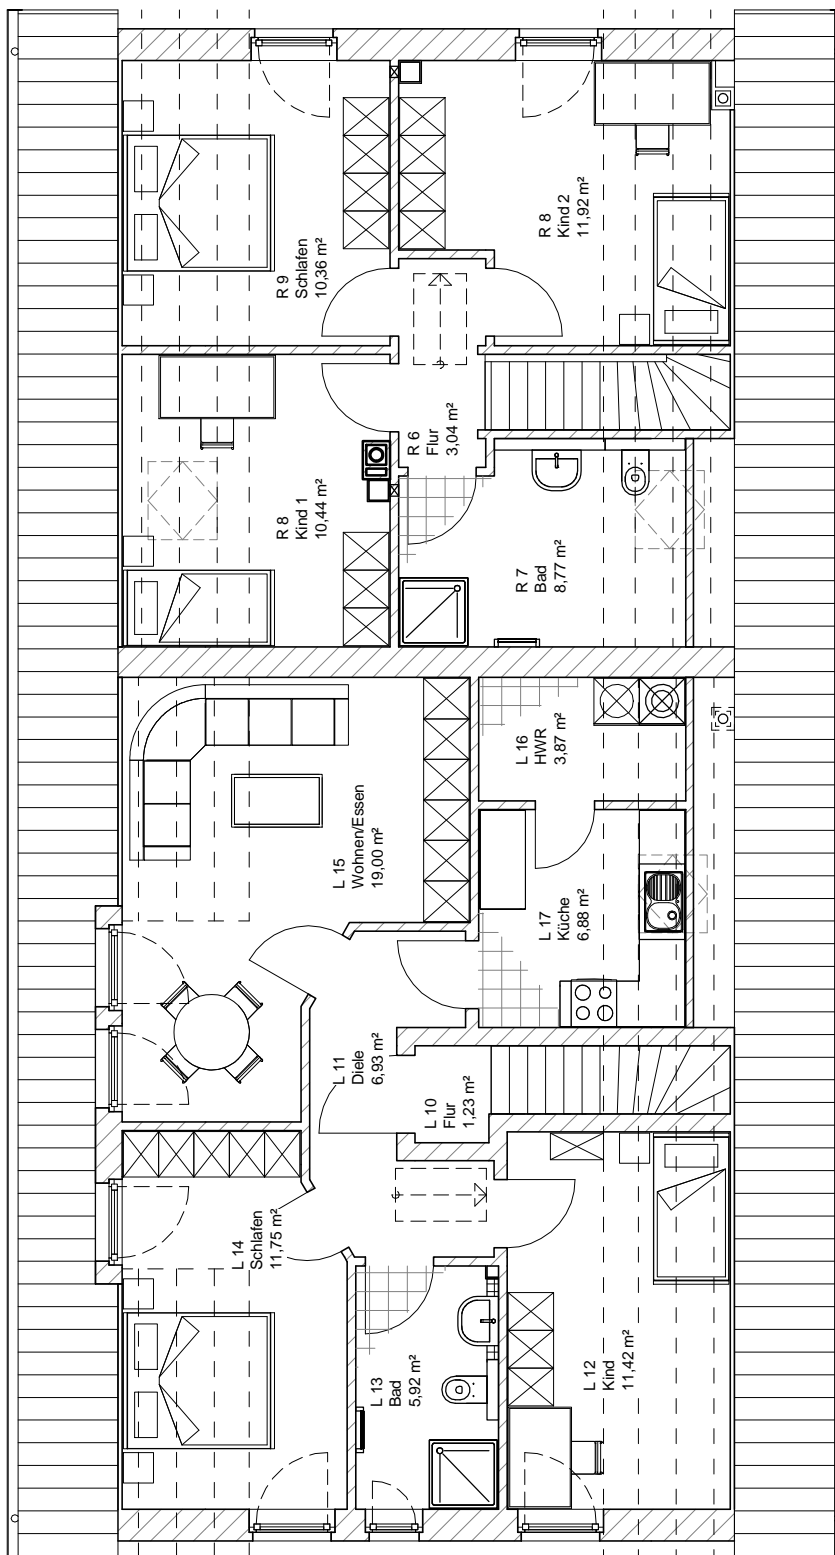

Doppelhaus 150

1 Dachgeschoss	66,99 m²	links
Gesamt	147,78 m²	links
1 Dachgeschoss	44,53 m²	rechts
Gesamt	102,85 m²	rechts

TEAM
MASSIVHAUS
Ihr Schlüssel zum Traumhaus

7.4.4

Team Massivhaus GmbH
Hollerstraße 128 Tel.: 04331/33110-0
24782 Büdelsdorf Fax: 04331/33110-9
www.team-massivhaus.de

Die Zeichnungen enthalten Sonderausstattungen!

- 20,00 m -

M 1 : 100