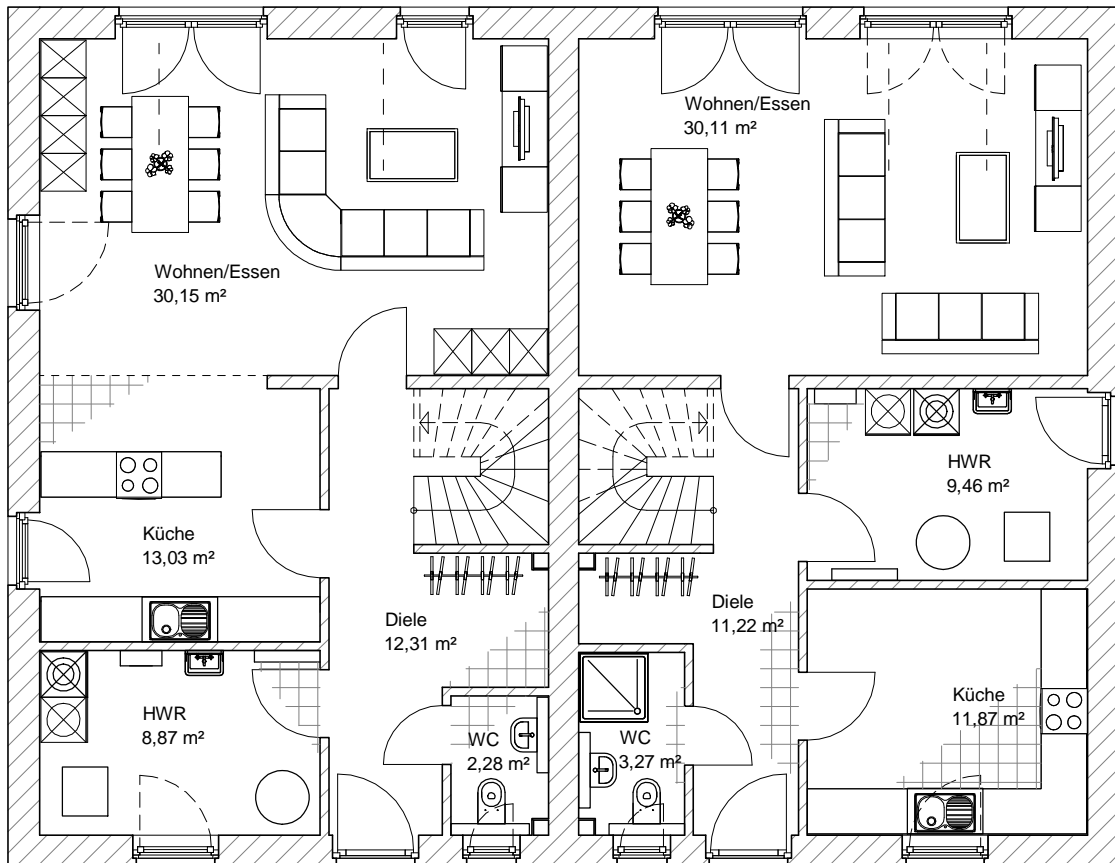

Doppelhaus 140-2

0 Erdgeschoss 66,64 m² links
0 Erdgeschoss 65,93 m² rechts

TEAM
MASSIVHAUS

Ihr Schlüssel zum Traumhaus

Team Massivhaus GmbH

Hollerstraße 128 Tel.: 04331/33110-0
24782 Büdelsdorf Fax: 04331/33110-9

www.team-massivhaus.de

7.3.9

Die Zeichnungen enthalten Sonderausstattungen!

M 1 : 100

- 14,70 m -
- 11,37 m -

M 1 : 200

M 1 : 200

Doppelhaus 140-2

1 Dachgeschoss 54,72 m² links
Gesamt 140,07 m² links
1 Dachgeschoss 53,93 m² rechts
Gesamt 119,85 m² rechts

TEAM
MASSIVHAUS

Ihr Schlüssel zum Traumhaus

Team Massivhaus GmbH

Hollerstraße 128 Tel.: 04331/33110-0