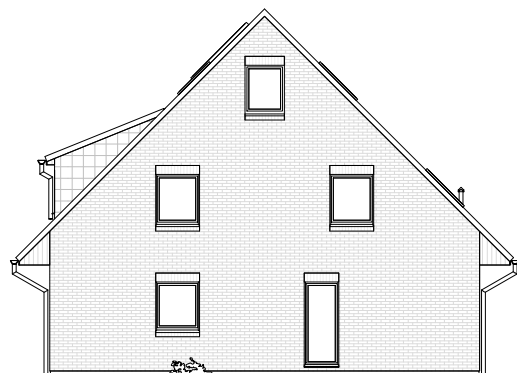

Doppelhaus 140-2

0 Erdgeschoss 66,64 m² links
0 Erdgeschoss 65,93 m² rechts

TEAM
MASSIVHAUS

Ihr Schlüssel zum Traumhaus

Team Massivhaus GmbH

Hollerstraße 128 Tel.: 04331/33110-0
24782 Büdelsdorf Fax: 04331/33110-9

www.team-massivhaus.de

7.3.9

Die Zeichnungen enthalten Sonderausstattungen!

M 1 : 100

- 14,70 m -
- 11,37 m -

M 1 : 200

M 1 : 200

Doppelhaus 140-2

1 Dachgeschoss 54,72 m² links
Gesamt 140,07 m² links
1 Dachgeschoss 53,93 m² rechts
Gesamt 119,85 m² rechts

TEAM
MASSIVHAUS

Ihr Schlüssel zum Traumhaus

Team Massivhaus GmbH

Hollerstraße 128 Tel.: 04331/33110-0