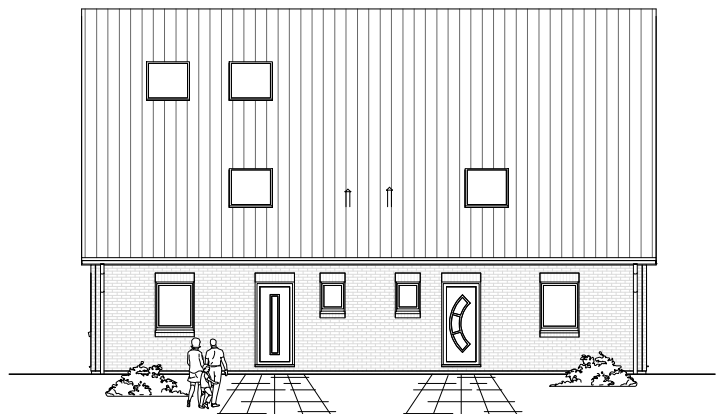

Doppelhaus 140-2

0 Erdgeschoss 66,64 m² links
0 Erdgeschoss 65,93 m² rechts

TEAM
MASSIVHAUS

Ihr Schlüssel zum Traumhaus

Team Massivhaus GmbH

Hollerstraße 128 Tel.: 04331/33110-0
24782 Büdelsdorf Fax: 04331/33110-9

www.team-massivhaus.de

7.3.9

Die Zeichnungen enthalten Sonderausstattungen!

M 1 : 100

- 14,70 m -
- 11,37 m -

M 1 : 200

M 1 : 200

Doppelhaus 140-2

1 Dachgeschoss 54,72 m² links
Gesamt 140,07 m² links
1 Dachgeschoss 53,93 m² rechts
Gesamt 119,85 m² rechts

TEAM
MASSIVHAUS

Ihr Schlüssel zum Traumhaus

Team Massivhaus GmbH

Hollerstraße 128 Tel.: 04331/33110-0