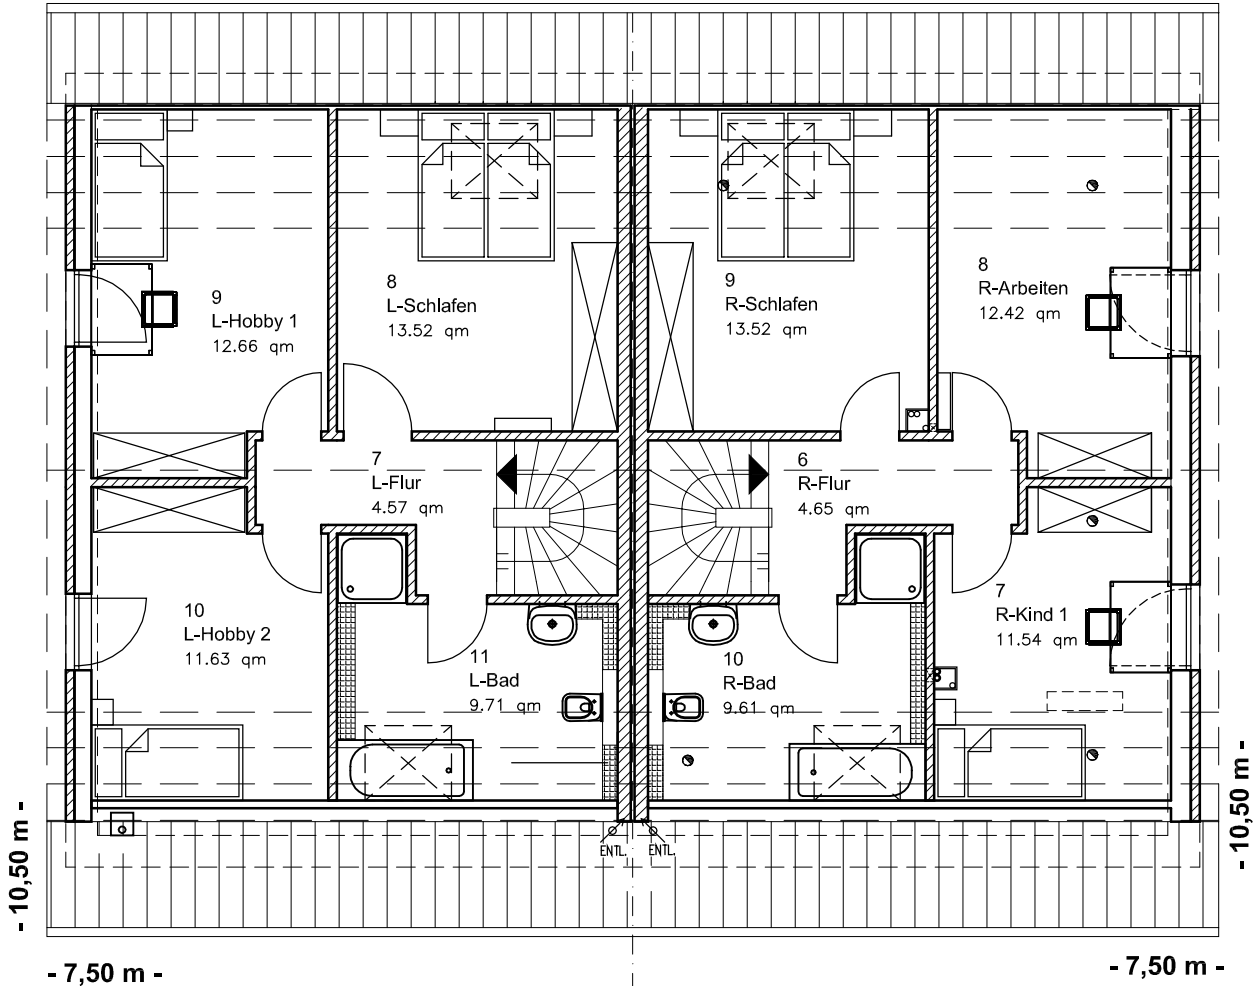

EG: 61.83 m²
DHH links

EG: 61.63 m²
DHH rechts

Die Zeichnung enthält Sonderausstattungen !

Maßstab: 1:100

DHH links

DHH rechts

Maßstab: 1:200

Die Zeichnung enthält Sonderausstattungen !

DHH links

Maßstab: 1:200

Die Zeichnung enthält Sonderausstattungen !

7.3.6

Doppelhaus 140-2

TEAM
MASSIVHAUS

Team Massivhaus GmbH

Hollerstraße 128 · Tel.: 04331/33110-0

24782 Büdelsdorf · Fax: 04331/33110-9

www.team-massivhaus.de

DACHGESCHOSS

- 10,50 m -

- 10,50 m -

- 7,50 m -

- 7,50 m -

DG: 52,09 m²

Gesamt: 113,92 m²

DHH links

DG: 51,75 m²

Gesamt: 113,38 m²

DHH rechts

Die Zeichnung enthält Sonderausstattungen !

Maßstab: 1:100

DHH rechts