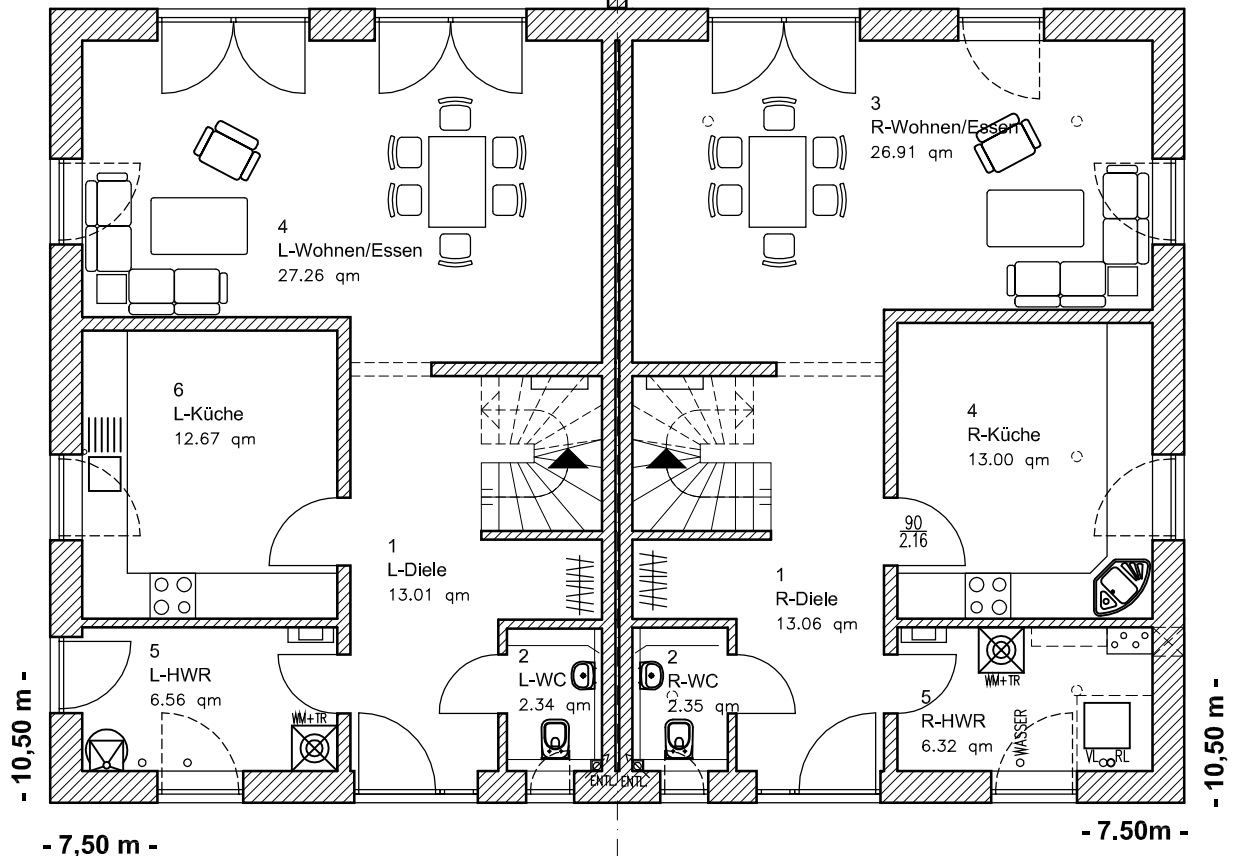

EG: 61.83 m²
DHH links

EG: 61.63 m²
DHH rechts

Die Zeichnung enthält Sonderausstattungen !

Maßstab: 1:100

DHH links

DHH rechts

Maßstab: 1:200

Die Zeichnung enthält Sonderausstattungen !

DHH links

Maßstab: 1:200

Die Zeichnung enthält Sonderausstattungen !

7.3.6

Doppelhaus 140-2

TEAM
MASSIVHAUS

Team Massivhaus GmbH

Hollerstraße 128 · Tel.: 04331/33110-0

Gesamt: 113,92 m²

DHH links

DG: 51,75 m²

Gesamt: 113,38 m²

DHH rechts

Die Zeichnung enthält Sonderausstattungen !

Maßstab: 1:100

DHH rechts

Maßstab: 1:200

Die Zeichnung enthält Sonderausstattungen !

DHH rechts

DHH links

Maßstab: 1:200

Die Zeichnung enthält Sonderausstattungen !