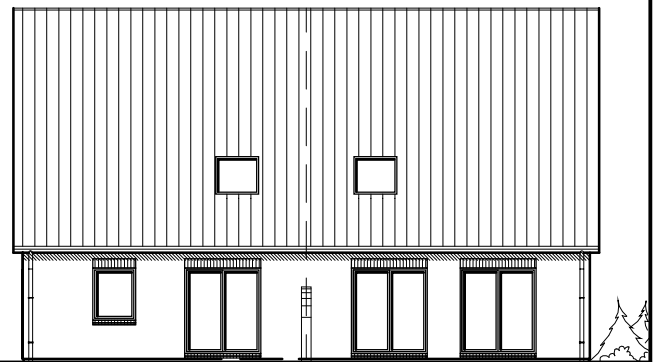

EG: 61.83 m²
DHH links

EG: 61.63 m²
DHH rechts

Die Zeichnung enthält Sonderausstattungen !

Maßstab: 1:100

DHH links

DHH rechts

Maßstab: 1:200

Die Zeichnung enthält Sonderausstattungen !

24782 Büdelsdorf · Fax: 04331/33110-9

www.team-massivhaus.de

DACHGESCHOSS

- 10,50 m -

- 10,50 m -

- 7,50 m -

- 7,50 m -

DG: 52,09 m²

Gesamt: 113,92 m²

DHH links

DG: 51,75 m²

Gesamt: 113,38 m²

DHH rechts

Die Zeichnung enthält Sonderausstattungen !

Maßstab: 1:100

DHH rechts

Maßstab: 1:200

Die Zeichnung enthält Sonderausstattungen !

DHH rechts

DHH links

Maßstab: 1:200

Die Zeichnung enthält Sonderausstattungen !