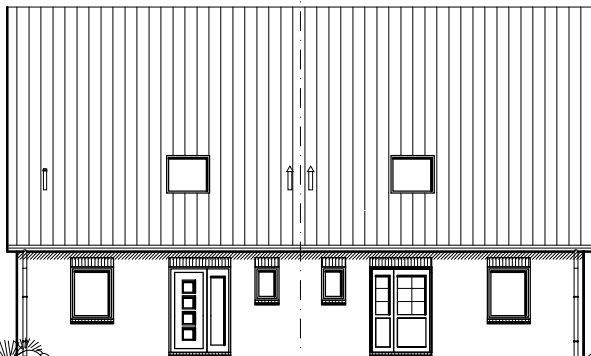

EG: 61.83 m²
DHH links

EG: 61.63 m²
DHH rechts

Die Zeichnung enthält Sonderausstattungen !

Maßstab: 1:100

DHH links

DHH rechts

Maßstab: 1:200

Die Zeichnung enthält Sonderausstattungen !

DHH links

Maßstab: 1:200

Die Zeichnung enthält Sonderausstattungen !

7.3.6

Doppelhaus 140-2

TEAM
MASSIVHAUS

Team Massivhaus GmbH

Hollerstraße 128 · Tel.: 04331/33110-0

24782 Büdelsdorf · Fax: 04331/33110-9

www.team-massivhaus.de

DACHGESCHOSS

- 10,50 m -

- 10,50 m -

- 7,50 m -

- 7,50 m -

DG: 52,09 m²

Gesamt: 113,92 m²

DHH links

DG: 51,75 m²

Gesamt: 113,38 m²

DHH rechts

Die Zeichnung enthält Sonderausstattungen !

Maßstab: 1:100

DHH rechts