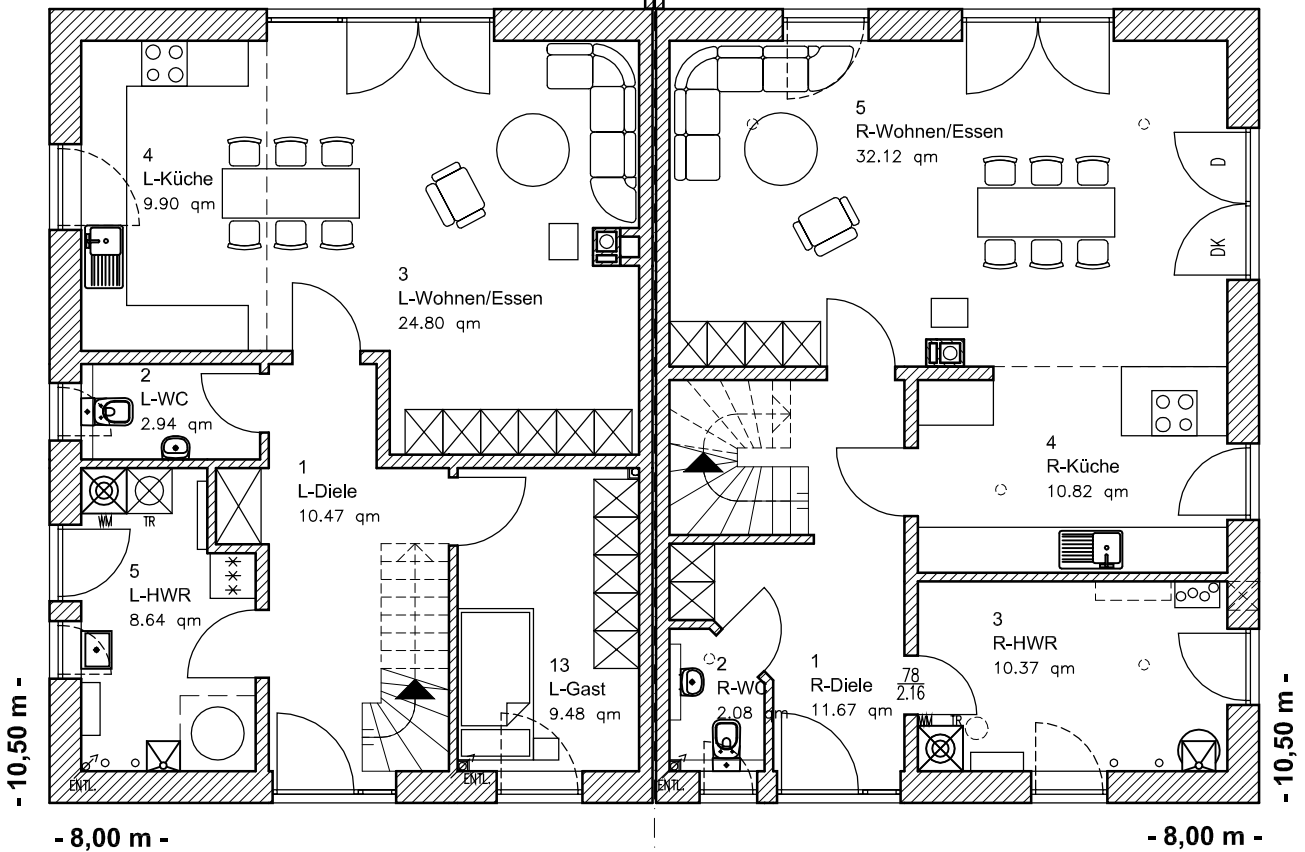

EG: 66.23 m²
DHH links

EG: 67.05 m²
DHH rechts

Die Zeichnung enthält Sonderausstattungen !

Maßstab: 1:100

DHH links

DHH rechts

DHH links

Die Zeichnung enthält Sonderausstattungen !

Maßstab: 1:200

Die Zeichnung enthält Sonderausstattungen !

Maßstab: 1:200

7.3.5

Doppelhaus 140-2

TEAM
MASSIVHAUS

Team Massivhaus GmbH

Hollerstraße 128 · Tel.: 04331/33110-0

24782 Büdelsdorf · Fax: 04331/33110-9

www.team-massivhaus.de

DACHGESCHOSS

DG: 54,56 m²
Gesamt: 120,79 m²
DHH links

DG: 52,64 m²
Gesamt: 119,70 m²
DHH rechts

Die Zeichnung enthält Sonderausstattungen !

Maßstab: 1:100

DHH rechts

Maßstab: 1:200

Die Zeichnung enthält Sonderausstattungen !

DHH rechts

DHH links

Maßstab: 1:200

Die Zeichnung enthält Sonderausstattungen !