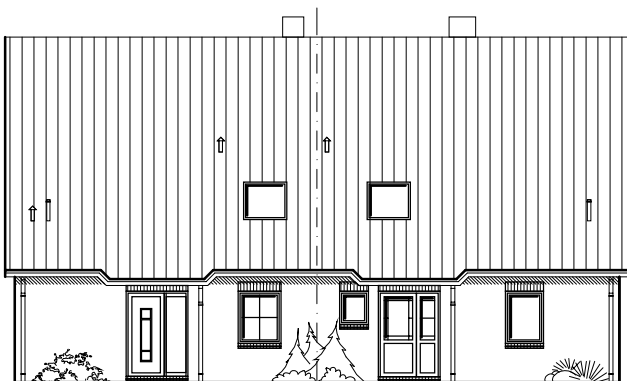

EG: 66.23 m²
DHH links

EG: 67.05 m²
DHH rechts

Die Zeichnung enthält Sonderausstattungen !

Maßstab: 1:100

DHH links

DHH rechts

DHH links

Die Zeichnung enthält Sonderausstattungen !

Maßstab: 1:200

Die Zeichnung enthält Sonderausstattungen !

Maßstab: 1:200

7.3.5

Doppelhaus 140-2

TEAM
MASSIVHAUS

Team Massivhaus GmbH

Hollerstraße 128 · Tel.: 04331/33110-0

24782 Büdelsdorf · Fax: 04331/33110-9

www.team-massivhaus.de

DACHGESCHOSS

DG: 54,56 m²
Gesamt: 120,79 m²
DHH links

DG: 52,64 m²
Gesamt: 119,70 m²
DHH rechts

Die Zeichnung enthält Sonderausstattungen !

Maßstab: 1:100

DHH rechts

Maßstab: 1:200

Die Zeichnung enthält Sonderausstattungen !

DHH rechts

DHH links

Maßstab: 1:200

Die Zeichnung enthält Sonderausstattungen !