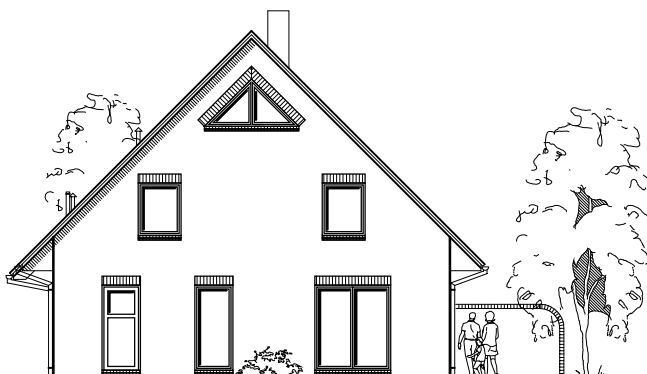

24782 Büdelsdorf · Fax: 04331/33110-9

www.team-massivhaus.de

DACHGESCHOSS

DG: 54,56 m²
Gesamt: 120,79 m²
DHH links

DG: 52,64 m²
Gesamt: 119,70 m²
DHH rechts

Die Zeichnung enthält Sonderausstattungen !

Maßstab: 1:100

DHH rechts

Maßstab: 1:200

Die Zeichnung enthält Sonderausstattungen !

DHH rechts

DHH links

Maßstab: 1:200

Die Zeichnung enthält Sonderausstattungen !