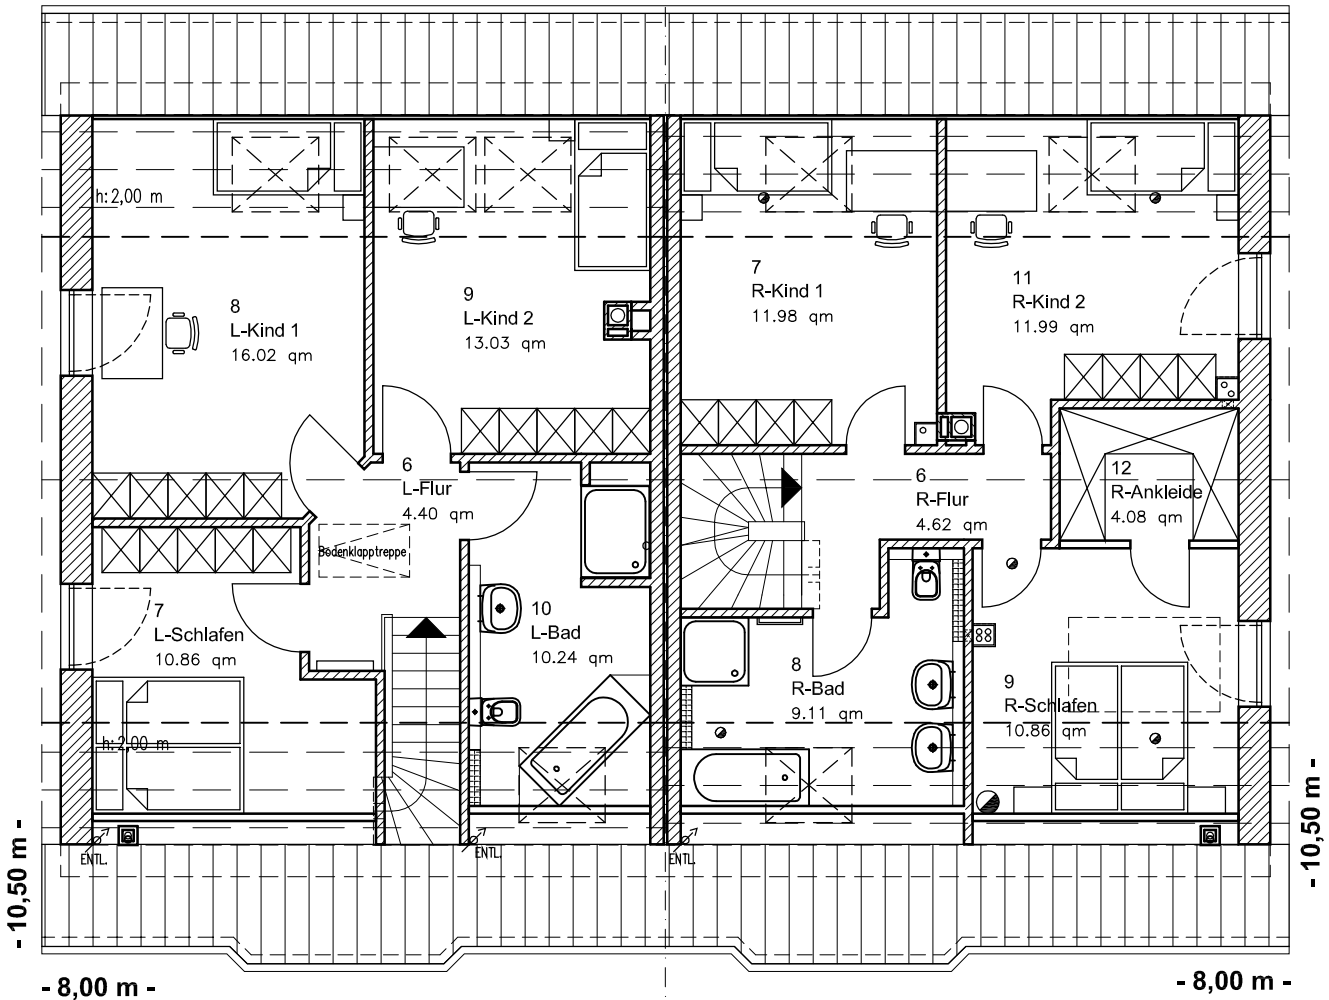

EG: 66.23 m²
DHH links

EG: 67.05 m²
DHH rechts

Die Zeichnung enthält Sonderausstattungen !

Maßstab: 1:100

DHH links

DHH rechts

DHH links

Die Zeichnung enthält Sonderausstattungen !

Maßstab: 1:200

Die Zeichnung enthält Sonderausstattungen !

Maßstab: 1:200

7.3.5

Doppelhaus 140-2

TEAM
MASSIVHAUS

Team Massivhaus GmbH

Hollerstraße 128 · Tel.: 04331/33110-0

24782 Büdelsdorf · Fax: 04331/33110-9

www.team-massivhaus.de

DACHGESCHOSS

DG: 54,56 m²
Gesamt: 120,79 m²
DHH links

DG: 52,64 m²
Gesamt: 119,70 m²
DHH rechts

Die Zeichnung enthält Sonderausstattungen !

Maßstab: 1:100

DHH rechts

Maßstab: 1:200

Die Zeichnung enthält Sonderausstattungen !

DHH rechts

DHH links

Maßstab: 1:200

Die Zeichnung enthält Sonderausstattungen !