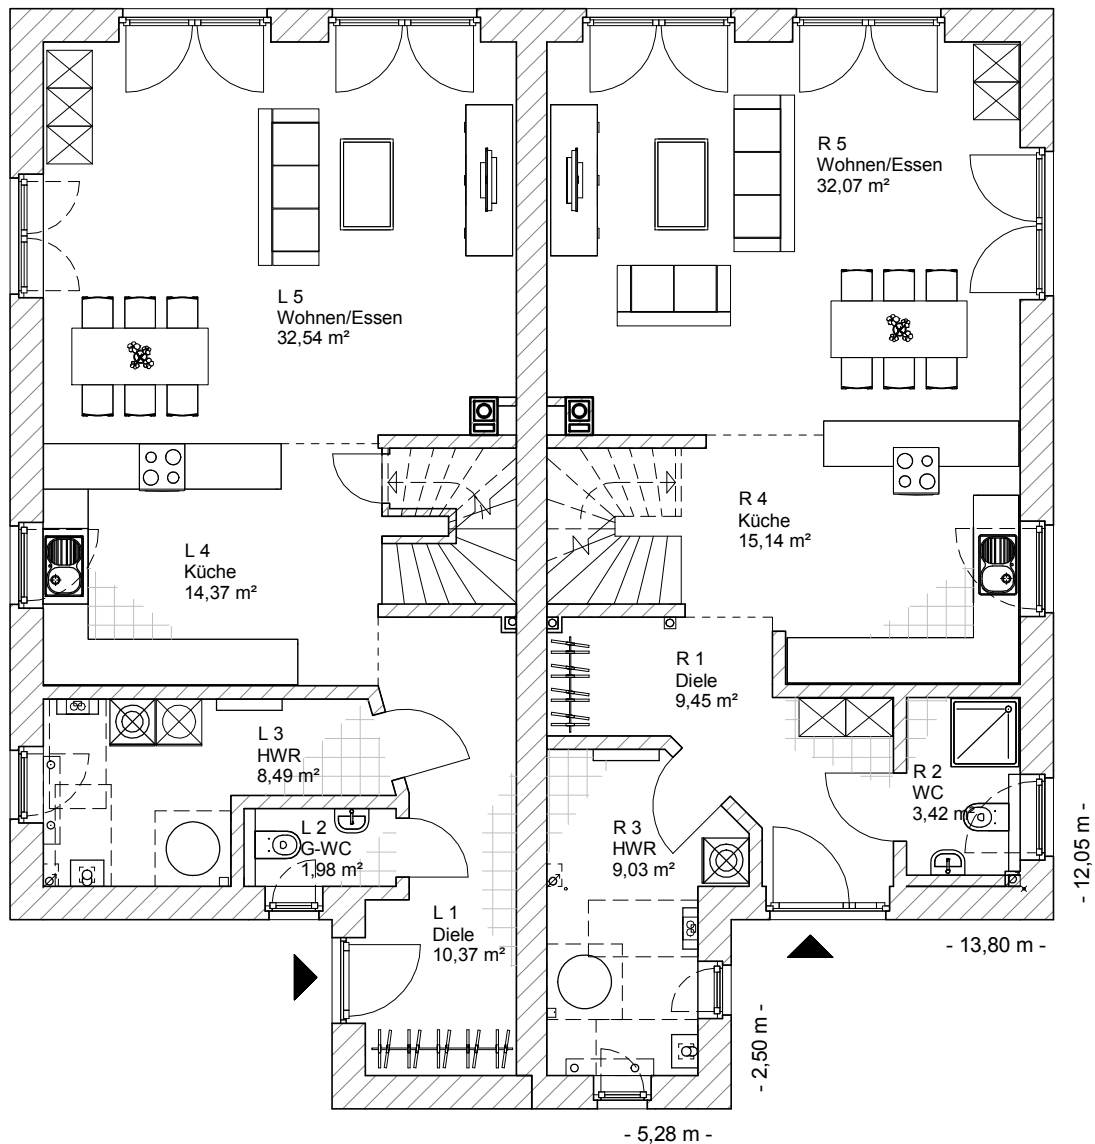

Doppelhaus 140-2

0 Erdgeschoss 69,23 m² links

0 Erdgeschoss 69,12 m² rechts

TEAM
MASSIVHAUS

Ihr Schlüssel zum Traumhaus

Team Massivhaus GmbH

Hollerstraße 128 Tel.: 04331/33110-0

24782 Bündelsdorf Fax: 04331/33110-9

www.team-massivhaus.de

7.3.11

Die Zeichnungen enthalten Sonderausstattungen!

M 1 : 100

Doppelhaus 140-2

1 Dachgeschoss	52,42 m ²	links
Gesamt	141,82 m²	links
1 Dachgeschoss	53,03 m ²	rechts
Gesamt	142,30 m²	rechts