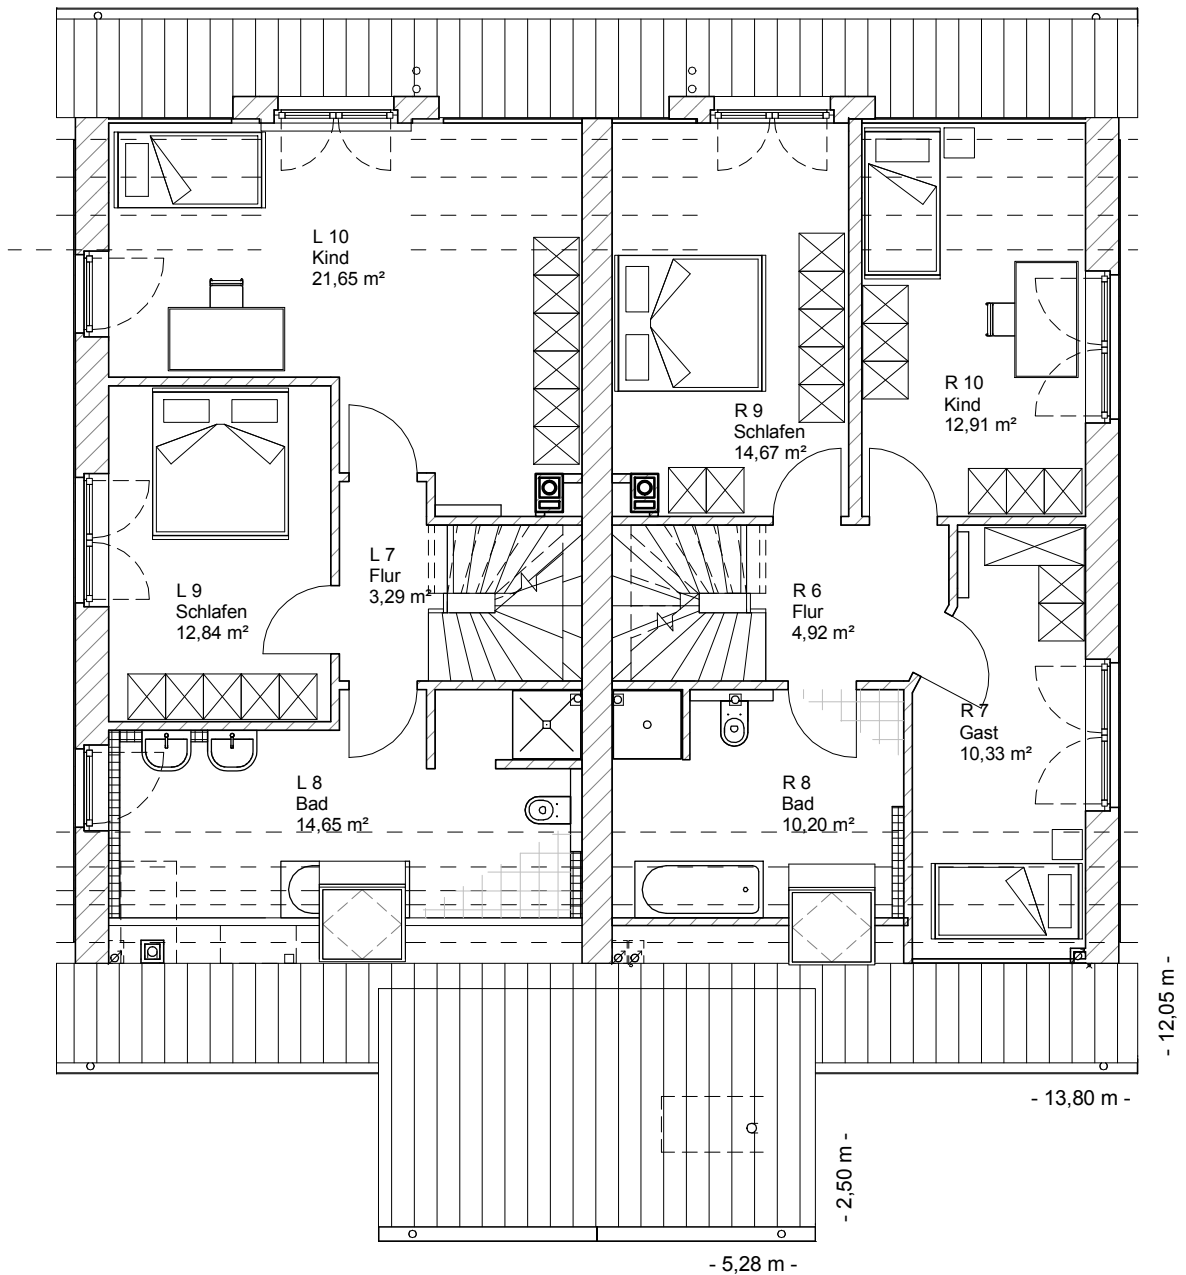

Doppelhaus 140-2

1 Dachgeschoss	52,42 m²	links
Gesamt	141,82 m²	links
1 Dachgeschoss	53,03 m²	rechts
Gesamt	142,30 m²	rechts

TEAM
MASSIVHAUS

Ihr Schlüssel zum Traumhaus

Team Massivhaus GmbH

Hollerstraße 128 Tel.: 04331/33110-0

24782 Büdelsdorf Fax: 04331/33110-9

www.team-massivhaus.de

7.3.11

Die Zeichnungen enthalten Sonderausstattungen!

M 1 : 100