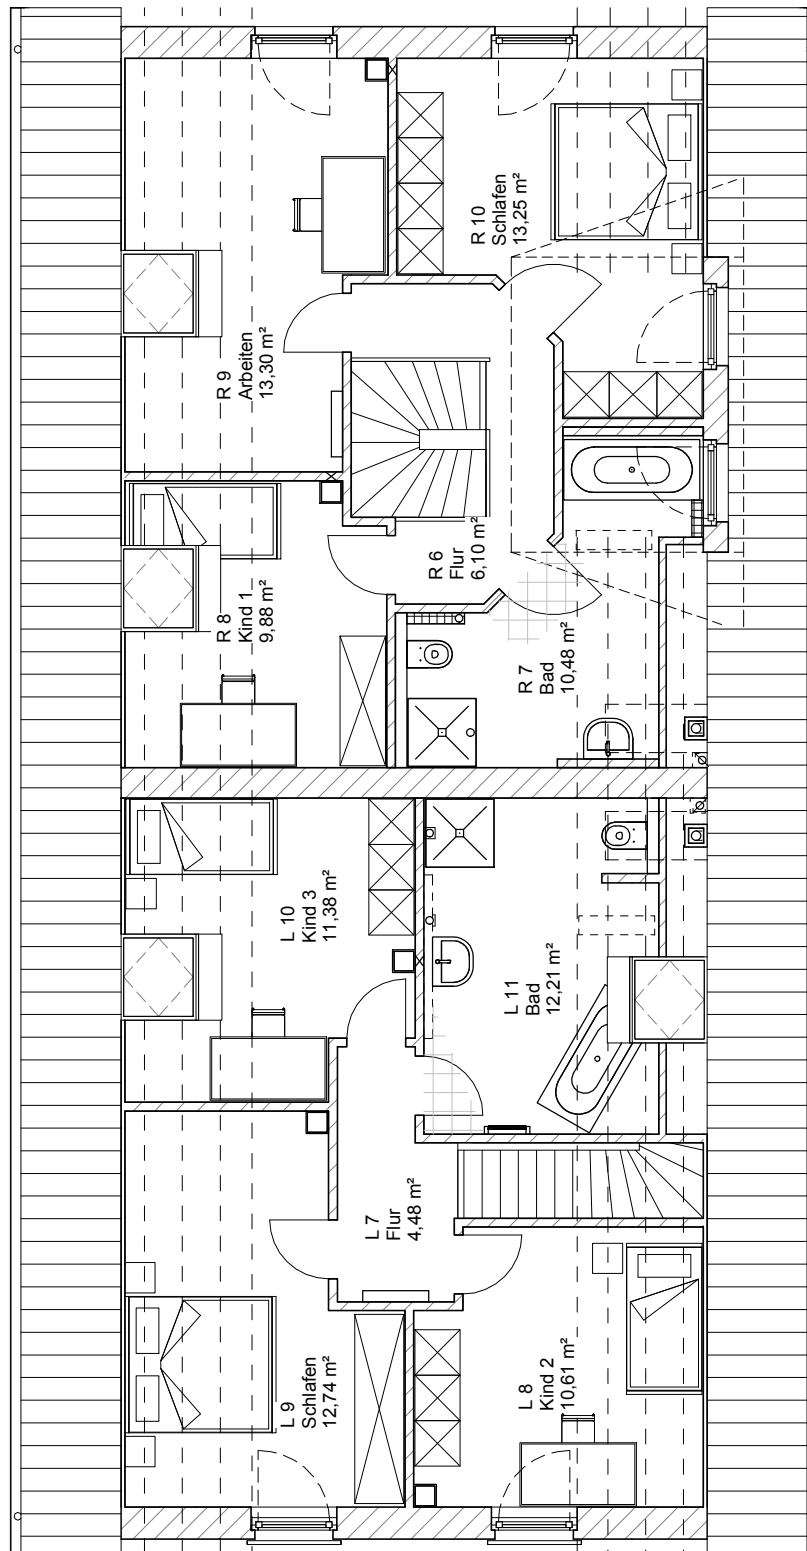

www.team-massivhaus.de

7.2.9

Die Zeichnungen enthalten Sonderausstattungen!

- 09'8 -

- 20,00 m -

M 1 : 100

Doppelhaus 140-1

1 Dachgeschoss	51,42 m ²	links
Gesamt	119,04 m²	links
1 Dachgeschoss	53,02 m ²	rechts
Gesamt	121,49 m²	rechts

- w 09'8 -

- 20,00 m -

M 1 : 100

Doppelhaus 140-1

7.2.9

**TEAM
MASSIVHAUS**

Ihr Schlüssel zum Traumhaus

Team Massivhaus GmbH