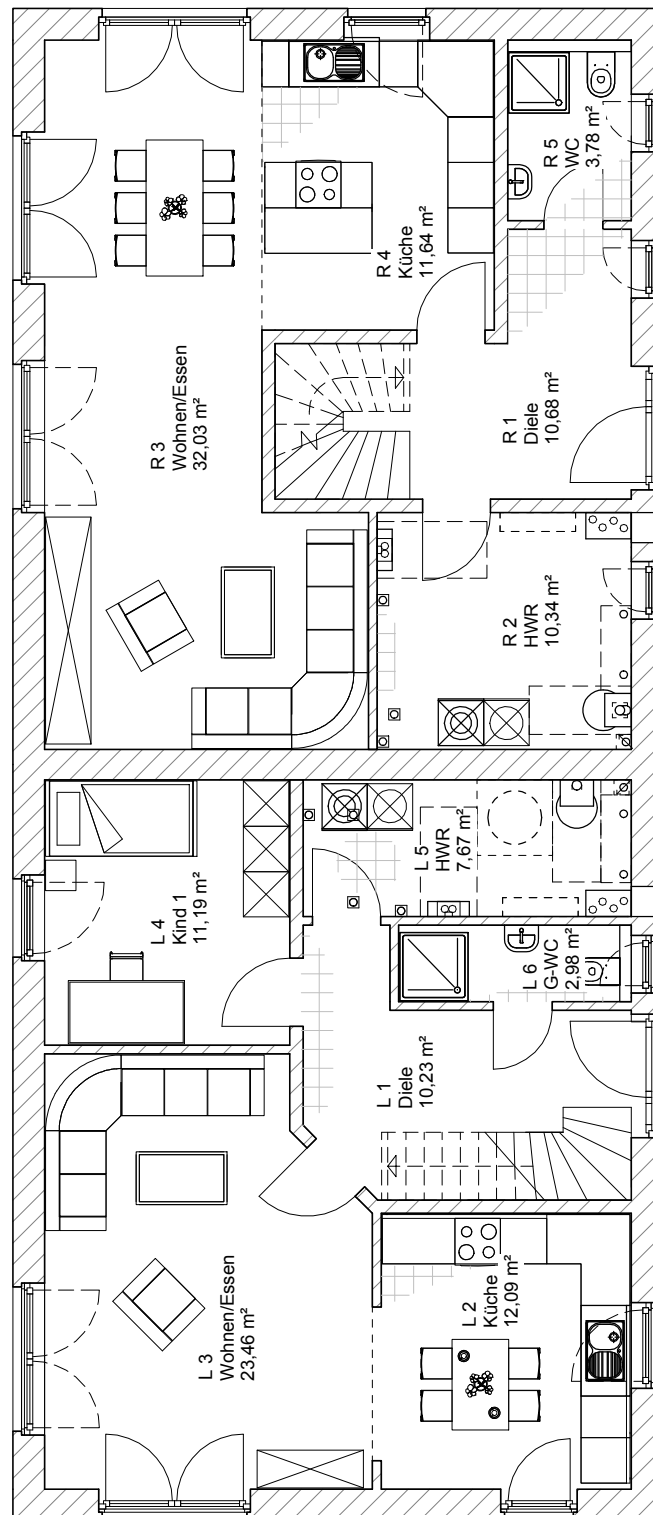

Doppelhaus 140-1

0 Erdgeschoss 67,62 m² links
0 Erdgeschoss 68,47 m² rechts

TEAM
MASSIVHAUS

Ihr Schlüssel zum Traumhaus

Team Massivhaus GmbH

Hollerstraße 128 Tel.: 04331/33110-0
24782 Büdelsdorf Fax: 04331/33110-9

www.team-massivhaus.de

7.2.9

Die Zeichnungen enthalten Sonderausstattungen!

- 09'8 -

- 20,00 m -

M 1 : 100

Doppelhaus 140-1

1 Dachgeschoss	51,42 m ²	links
Gesamt	119,04 m²	links
1 Dachgeschoss	53,02 m ²	rechts
Gesamt	121,49 m²	rechts

- w 09'8 -

- 20,00 m -

M 1 : 100

Doppelhaus 140-1

7.2.9

**TEAM
MASSIVHAUS**

Ihr Schlüssel zum Traumhaus

Team Massivhaus GmbH