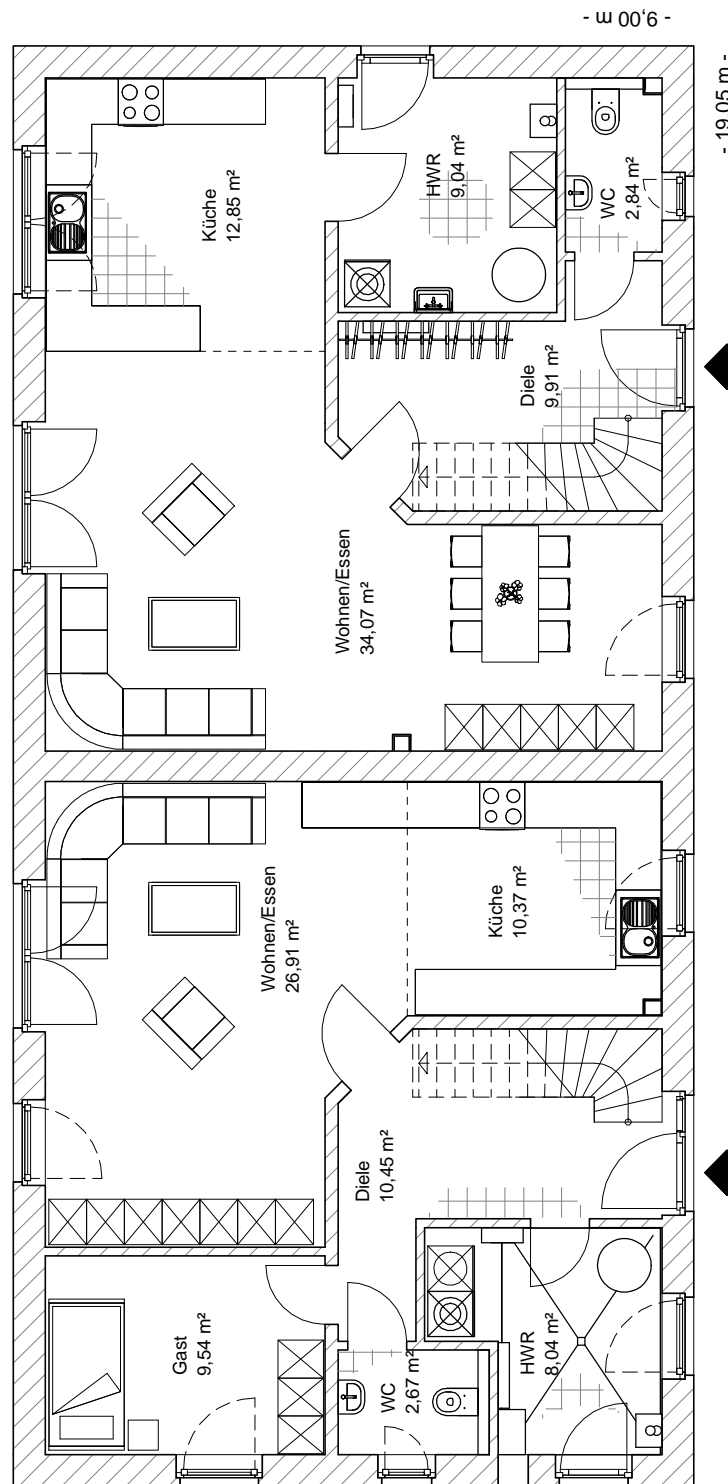

Doppelhaus 140-1

0 Erdgeschoss 67,99 m² links

0 Erdgeschoss 68,71 m² rechts

**TEAM
MASSIVHAUS**

Ihr Schlüssel zum Traumhaus

Team Massivhaus GmbH

Hollerstraße 128 Tel.: 04331/33110-0

24782 Büdelsdorf Fax: 04331/33110-9

www.team-massivhaus.de

7.2.8

Die Zeichnungen enthalten Sonderausstattungen!

M 1 : 100

Doppelhaus 140-1

1 Dachgeschoss	51,88 m ²	links
Gesamt	119,87 m²	links
1 Dachgeschoss	52,64 m ²	rechts
Gesamt	121,35 m²	rechts