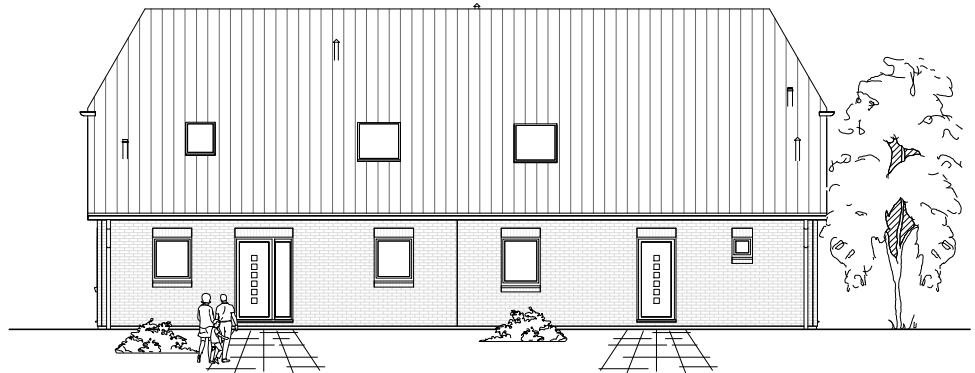

M 1 : 200

M 1 : 200