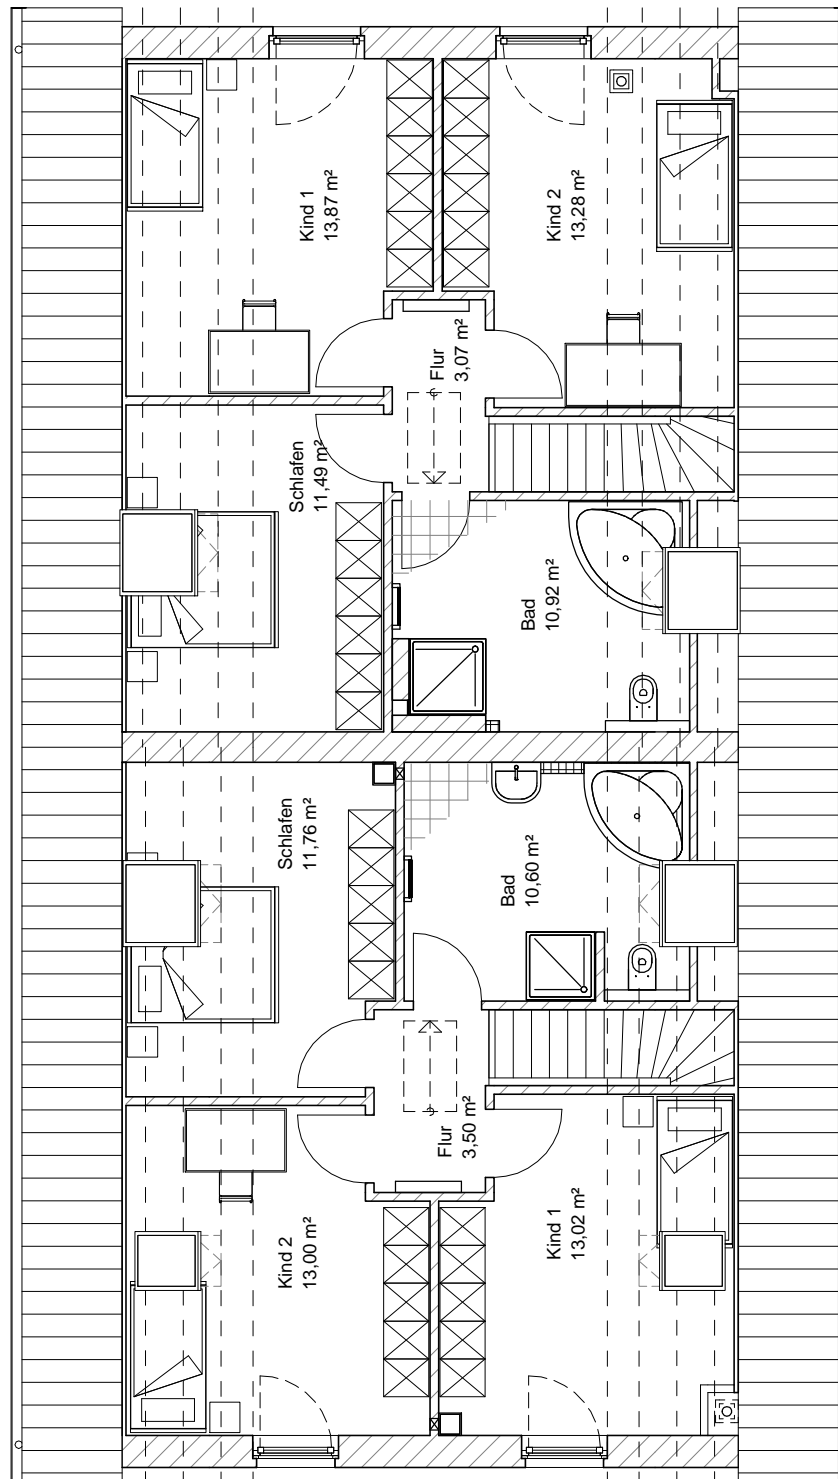

www.team-massivhaus.de

7.2.8

Die Zeichnungen enthalten Sonderausstattungen!

M 1 : 100

Doppelhaus 140-1

1 Dachgeschoss	51,88 m ²	links
Gesamt	119,87 m²	links
1 Dachgeschoss	52,64 m ²	rechts
Gesamt	121,35 m²	rechts

- 00'6 -

- 19,05 m -

M 1 : 100

Doppelhaus 140-1

7.2.8

TEAM
MASSIVHAUS
Ihr Schlüssel zum Traumhaus

Team Massivhaus GmbH

Hollerstraße 128 Tel.: 04331/33110-0