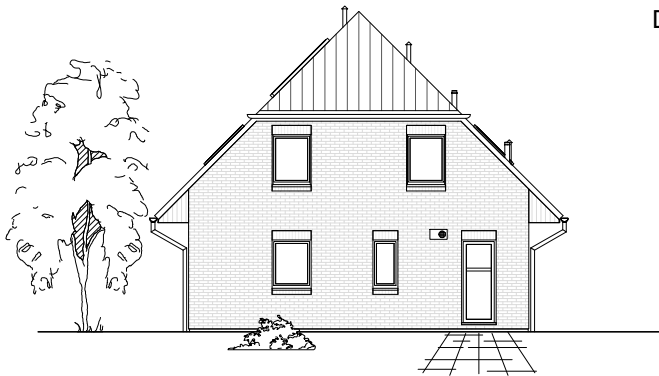

Doppelhaus 140-1

7.2.8

TEAM
MASSIVHAUS
Ihr Schlüssel zum Traumhaus

Team Massivhaus GmbH

Hollerstraße 128 Tel.: 04331/33110-0

24782 Büdelsdorf Fax: 04331/33110-9

www.team-massivhaus.de

Die Zeichnungen enthalten Sonderausstattungen!