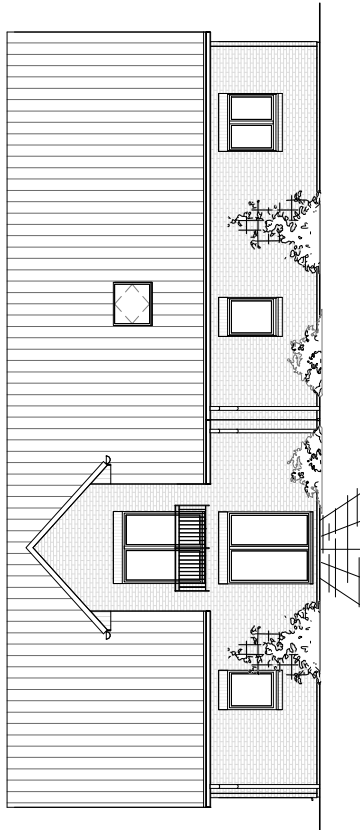

Doppelhaus 140-1

0 Erdgeschoss 66,90 m² links
0 Erdgeschoss 68,29 m² rechts

**TEAM
MASSIVHAUS**

Ihr Schlüssel zum Traumhaus

Team Massivhaus GmbH

Hollerstraße 128 Tel.: 04331/33110-0
24782 Büdelsdorf Fax: 04331/33110-9

www.team-massivhaus.de

7.2.7

Die Zeichnungen enthalten Sonderausstattungen!

- w 09'8 -

- 20,00 m -

M 1 : 100

Doppelhaus 140-1

1 Dachgeschoss	50,48 m ²	links
Gesamt	117,39 m²	links
1 Dachgeschoss	52,76 m ²	rechts
Gesamt	121,05 m²	rechts

- w 09'8 -

- 20,00 m -

M 1 : 100

Doppelhaus 140-1

TEAM
MASSIVHAUS
Ihr Schlüssel zum Traumhaus

7.2.7

Team Massivhaus GmbH

Hollerstraße 128 Tel.: 04331/33110-0

24782 Büdelsdorf Fax: 04331/33110-9

www.team-massivhaus.de

Die Zeichnungen enthalten Sonderausstattungen!

M 1 : 200

M 1 : 200

Doppelhaus 140-1

7.2.7

TEAM
MASSIVHAUS