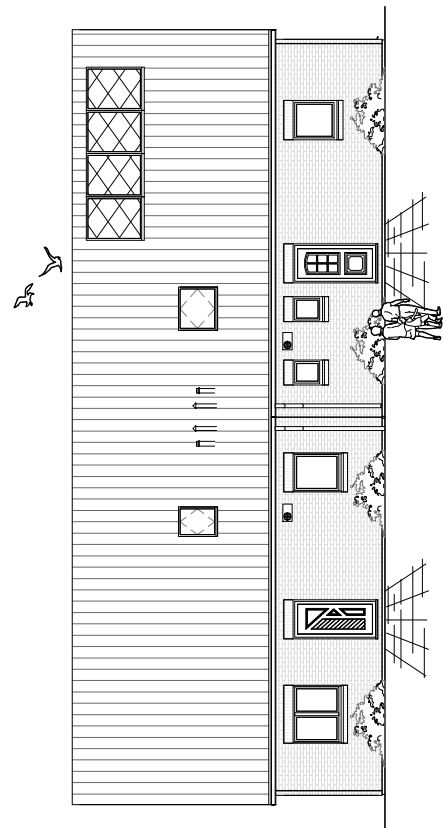

Doppelhaus 140-1

0 Erdgeschoss 66,90 m² links
0 Erdgeschoss 68,29 m² rechts

**TEAM
MASSIVHAUS**

Ihr Schlüssel zum Traumhaus

Team Massivhaus GmbH

Hollerstraße 128 Tel.: 04331/33110-0
24782 Büdelsdorf Fax: 04331/33110-9

www.team-massivhaus.de

7.2.7

Die Zeichnungen enthalten Sonderausstattungen!

- w 09'8 -

- 20,00 m -

M 1 : 100

Doppelhaus 140-1

1 Dachgeschoss	50,48 m ²	links
Gesamt	117,39 m²	links
1 Dachgeschoss	52,76 m ²	rechts
Gesamt	121,05 m²	rechts

- w 09'8 -

- 20,00 m -

M 1 : 100

Doppelhaus 140-1

TEAM
MASSIVHAUS
Ihr Schlüssel zum Traumhaus

7.2.7

Team Massivhaus GmbH

Hollerstraße 128 Tel.: 04331/33110-0

24782 Büdelsdorf Fax: 04331/33110-9

www.team-massivhaus.de

Die Zeichnungen enthalten Sonderausstattungen!

M 1 : 200

M 1 : 200

Doppelhaus 140-1

7.2.7

TEAM
MASSIVHAUS