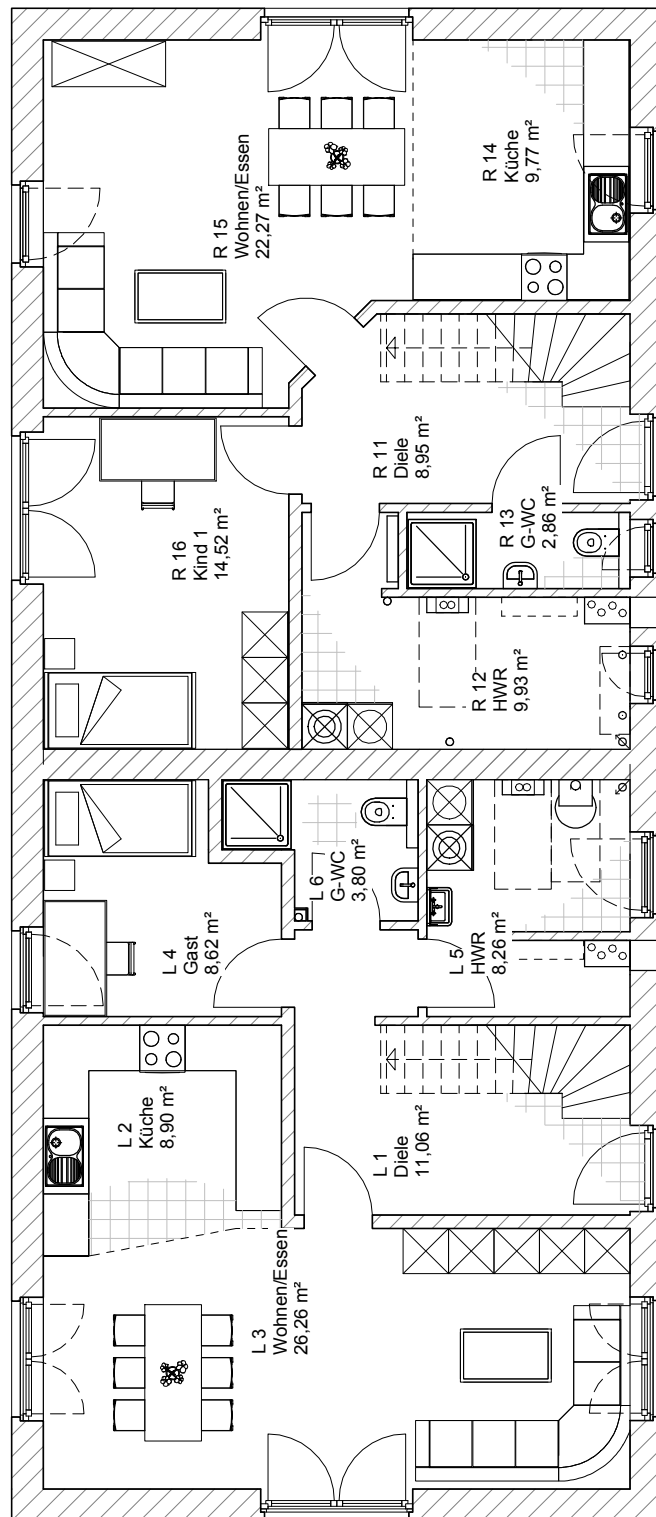

Doppelhaus 140-1

0 Erdgeschoss 66,90 m² links
0 Erdgeschoss 68,29 m² rechts

**TEAM
MASSIVHAUS**

Ihr Schlüssel zum Traumhaus

Team Massivhaus GmbH

Hollerstraße 128 Tel.: 04331/33110-0
24782 Büdelsdorf Fax: 04331/33110-9

www.team-massivhaus.de

7.2.7

Die Zeichnungen enthalten Sonderausstattungen!

- w 09'8 -

- 20,00 m -

M 1 : 100

Doppelhaus 140-1

1 Dachgeschoss	50,48 m ²	links
Gesamt	117,39 m²	links
1 Dachgeschoss	52,76 m ²	rechts
Gesamt	121,05 m²	rechts