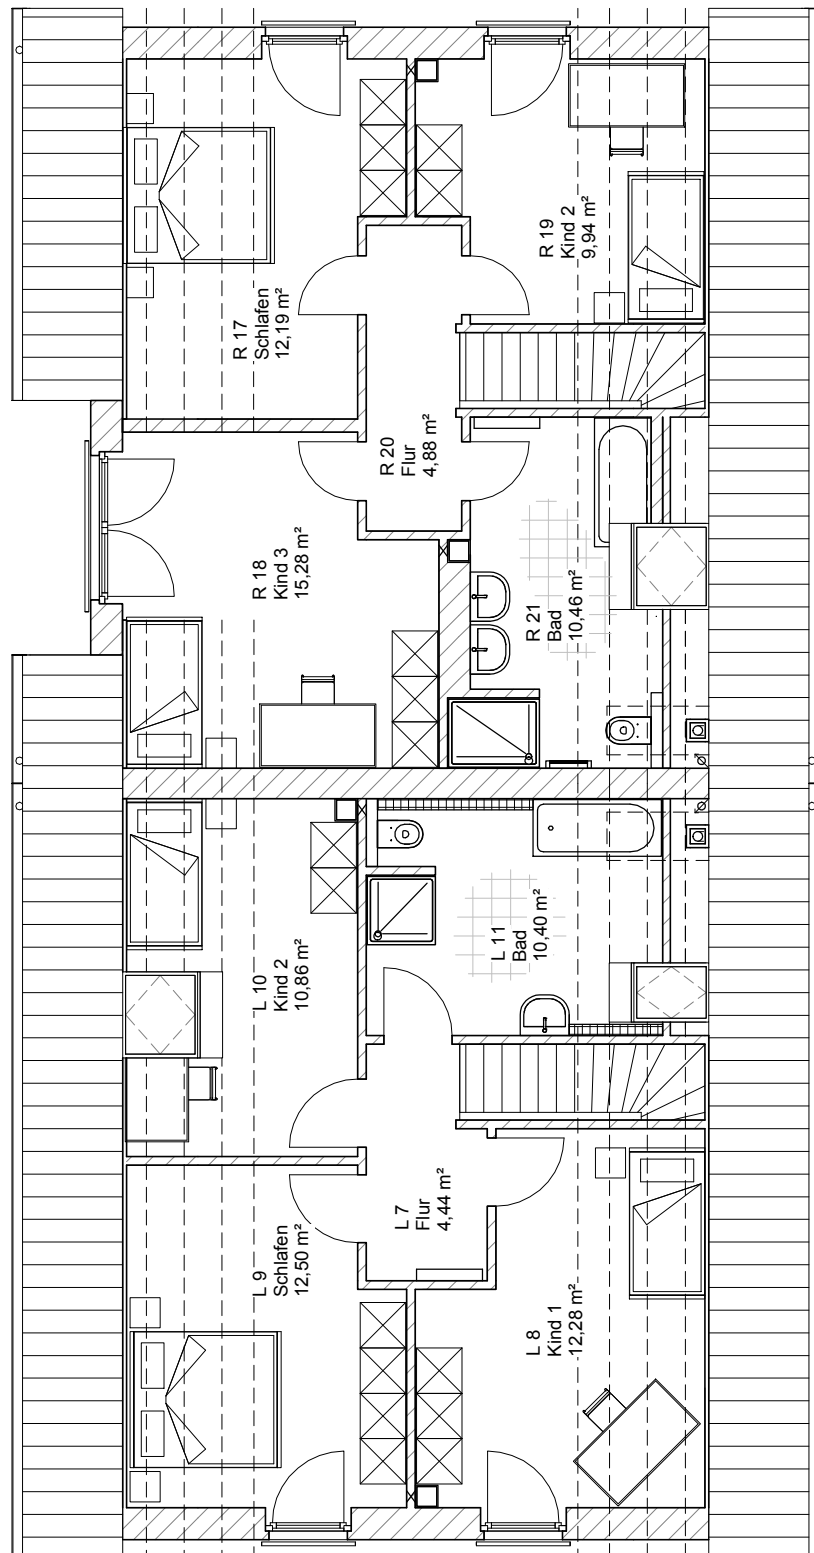

www.team-massivhaus.de

7.2.7

Die Zeichnungen enthalten Sonderausstattungen!

- w 09'8 -

- 20,00 m -

M 1 : 100

Doppelhaus 140-1

1 Dachgeschoss	50,48 m ²	links
Gesamt	117,39 m²	links
1 Dachgeschoss	52,76 m ²	rechts
Gesamt	121,05 m²	rechts

- w 09'8 -

- 20,00 m -

M 1 : 100

Doppelhaus 140-1

TEAM
MASSIVHAUS
Ihr Schlüssel zum Traumhaus

7.2.7

Team Massivhaus GmbH

Hollerstraße 128 Tel.: 04331/33110-0