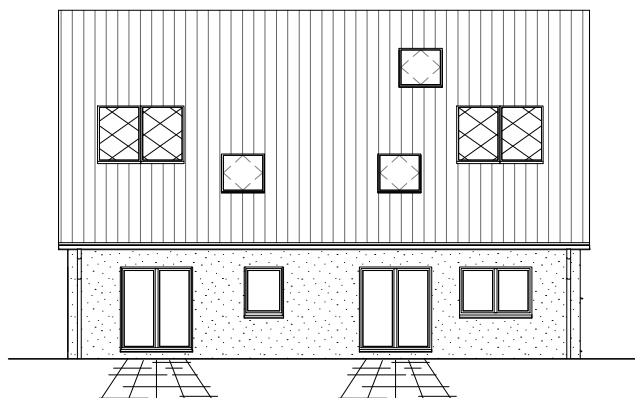

# Doppelhaus 120

0 Erdgeschoss 56,17 m<sup>2</sup> links

0 Erdgeschoss 55,12 m<sup>2</sup> rechts

**TEAM**  
**MASSIVHAUS**

Ihr Schlüssel zum Traumhaus

**Team Massivhaus GmbH**

Hollerstraße 128 Tel.: 04331/33110-0

# Doppelhaus 120

1 Dachgeschoss	44,28 m <sup>2</sup>	links
<b>Gesamt</b>	<b>114,58 m<sup>2</sup></b>	<b>links</b>
1 Dachgeschoss	43,16 m <sup>2</sup>	rechts
<b>Gesamt</b>	<b>110,97 m<sup>2</sup></b>	<b>rechts</b>

7.1.9

Die Zeichnungen enthalten Sonderausstattungen!

- 13,55 m -

M 1 : 100

M 1 : 200

M 1 : 200