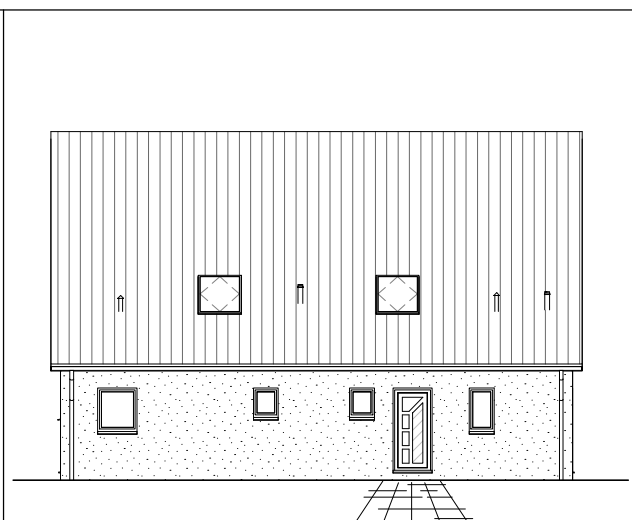

Doppelhaus 120

0 Erdgeschoss 56,17 m² links

0 Erdgeschoss 55,12 m² rechts

TEAM
MASSIVHAUS

Ihr Schlüssel zum Traumhaus

Team Massivhaus GmbH

Hollerstraße 128 Tel.: 04331/33110-0

24782 Bündelsdorf Fax: 04331/33110-9

www.team-massivhaus.de

7.1.9

Die Zeichnungen enthalten Sonderausstattungen!

M 1 : 100

M 1 : 200

M 1 : 200