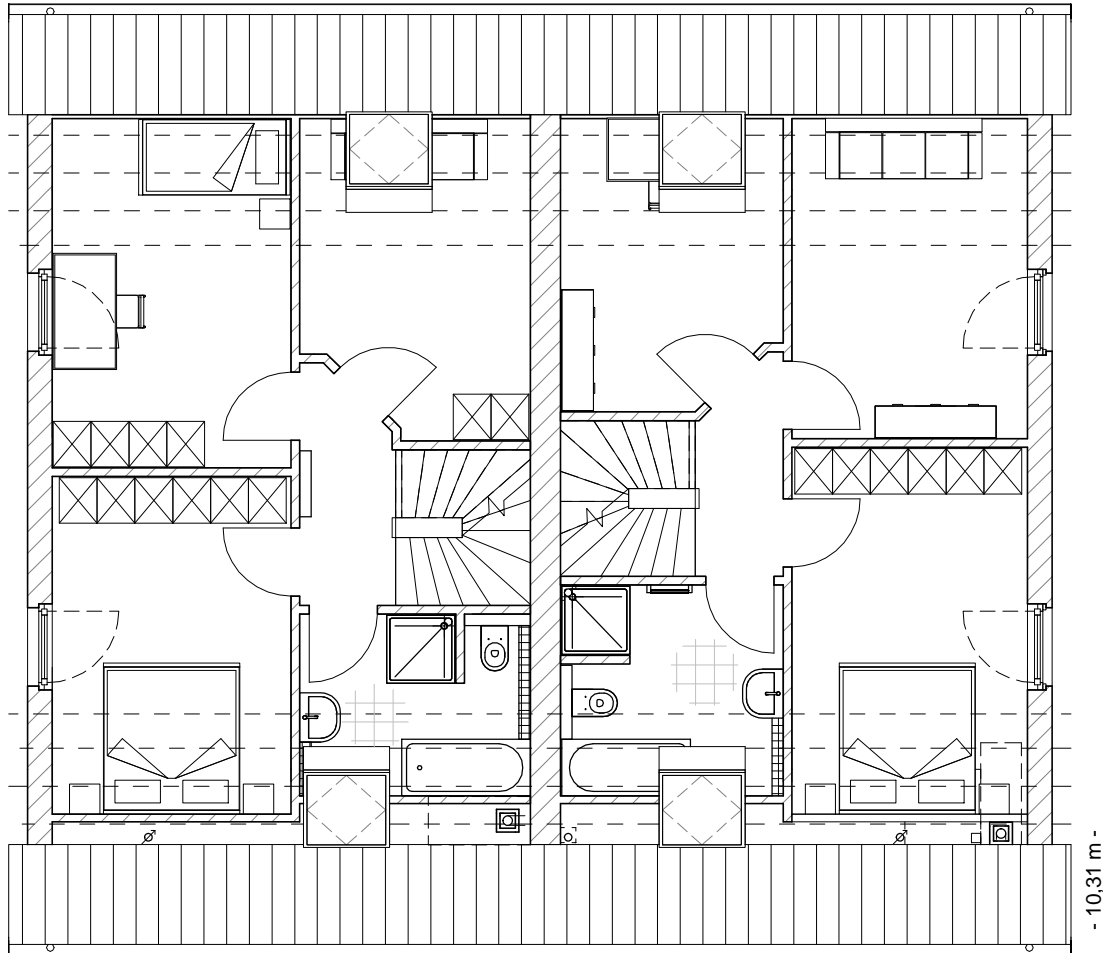

# Doppelhaus 120

0 Erdgeschoss 56,17 m<sup>2</sup> links

0 Erdgeschoss 55,12 m<sup>2</sup> rechts

**TEAM**  
**MASSIVHAUS**

Ihr Schlüssel zum Traumhaus

**Team Massivhaus GmbH**

Hollerstraße 128 Tel.: 04331/33110-0

# Doppelhaus 120

1 Dachgeschoss	44,28 m <sup>2</sup>	links
<b>Gesamt</b>	<b>114,58 m<sup>2</sup></b>	<b>links</b>
1 Dachgeschoss	43,16 m <sup>2</sup>	rechts
<b>Gesamt</b>	<b>110,97 m<sup>2</sup></b>	<b>rechts</b>

7.1.9

Die Zeichnungen enthalten Sonderausstattungen!

- 13,55 m -

M 1 : 100

M 1 : 200

M 1 : 200