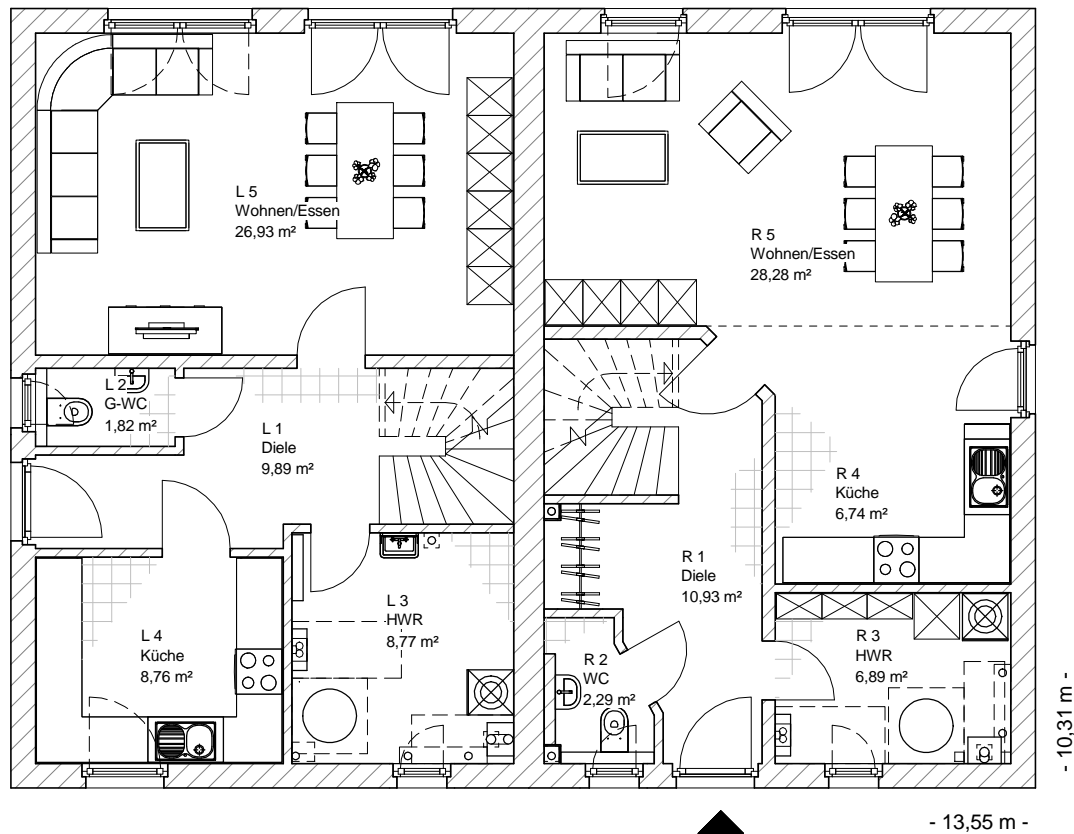

Doppelhaus 120

0 Erdgeschoss 56,17 m² links

0 Erdgeschoss 55,12 m² rechts

TEAM
MASSIVHAUS

Ihr Schlüssel zum Traumhaus

Team Massivhaus GmbH

Hollerstraße 128 Tel.: 04331/33110-0

24782 Bündelsdorf Fax: 04331/33110-9

www.team-massivhaus.de

7.1.9

Die Zeichnungen enthalten Sonderausstattungen!

M 1 : 100