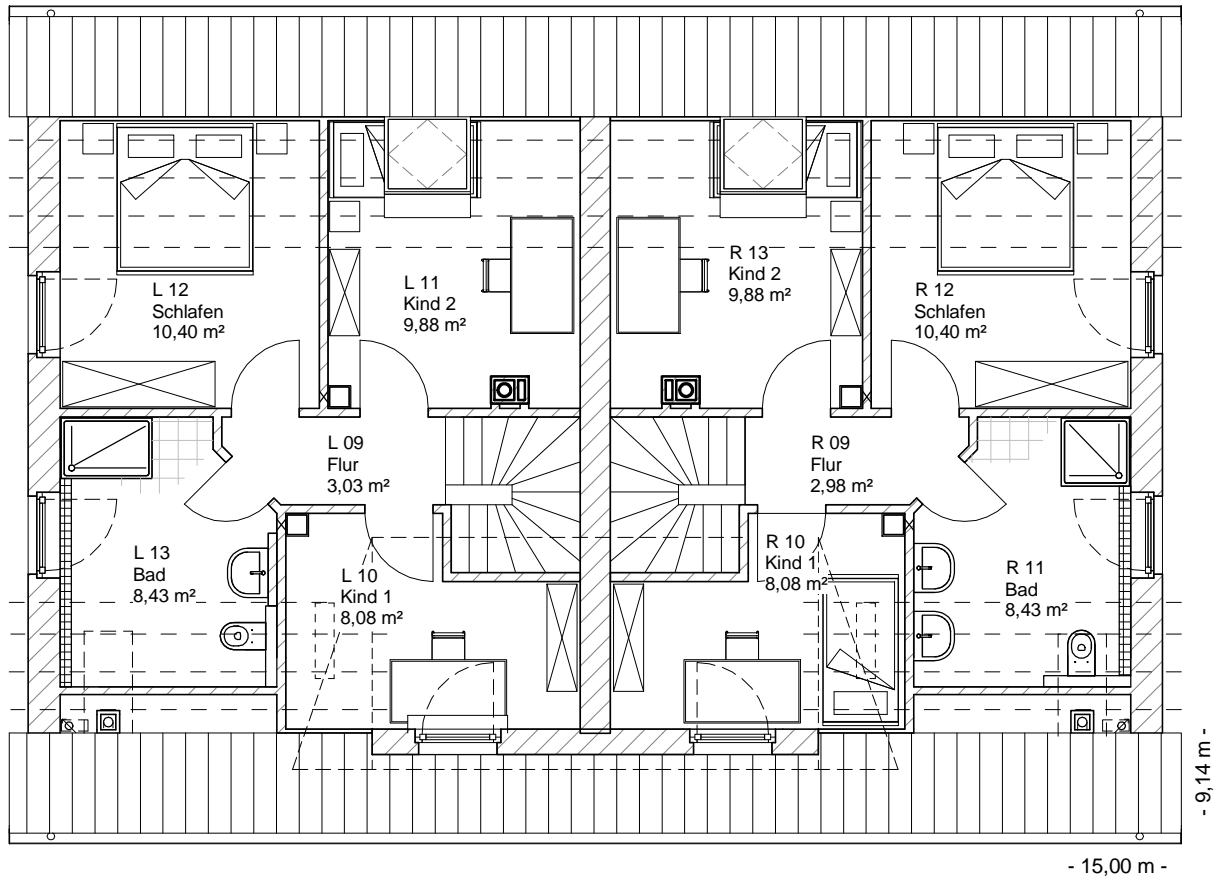

Doppelhaus 120

1 Dachgeschoss	39,82 m²	links
Gesamt	139,45 m²	links
1 Dachgeschoss	39,76 m²	rechts
Gesamt	140,14 m²	rechts

TEAM
MASSIVHAUS

Ihr Schlüssel zum Traumhaus

Team Massivhaus GmbH

Hollerstraße 128 Tel.: 04331/33110-0

24782 Büdelsdorf Fax: 04331/33110-9

www.team-massivhaus.de

7.1.8

Die Zeichnungen enthalten Sonderausstattungen!

M 1 : 100