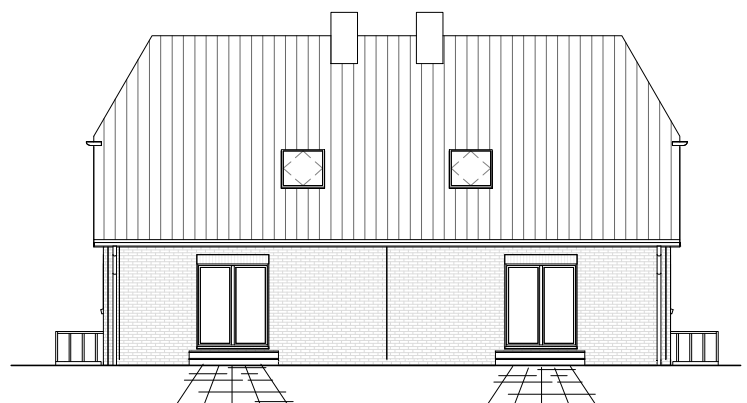

Doppelhaus 120

0 Erdgeschoss 48,46 m² links
0 Erdgeschoss 49,20 m² rechts

TEAM
MASSIVHAUS

Ihr Schlüssel zum Traumhaus

Team Massivhaus GmbH

Hollerstraße 128 Tel.: 04331/33110-0
24782 Büdelsdorf Fax: 04331/33110-9

www.team-massivhaus.de

7.1.8

Die Zeichnungen enthalten Sonderausstattungen!

M 1 : 100

M 1 : 200

M 1 : 200