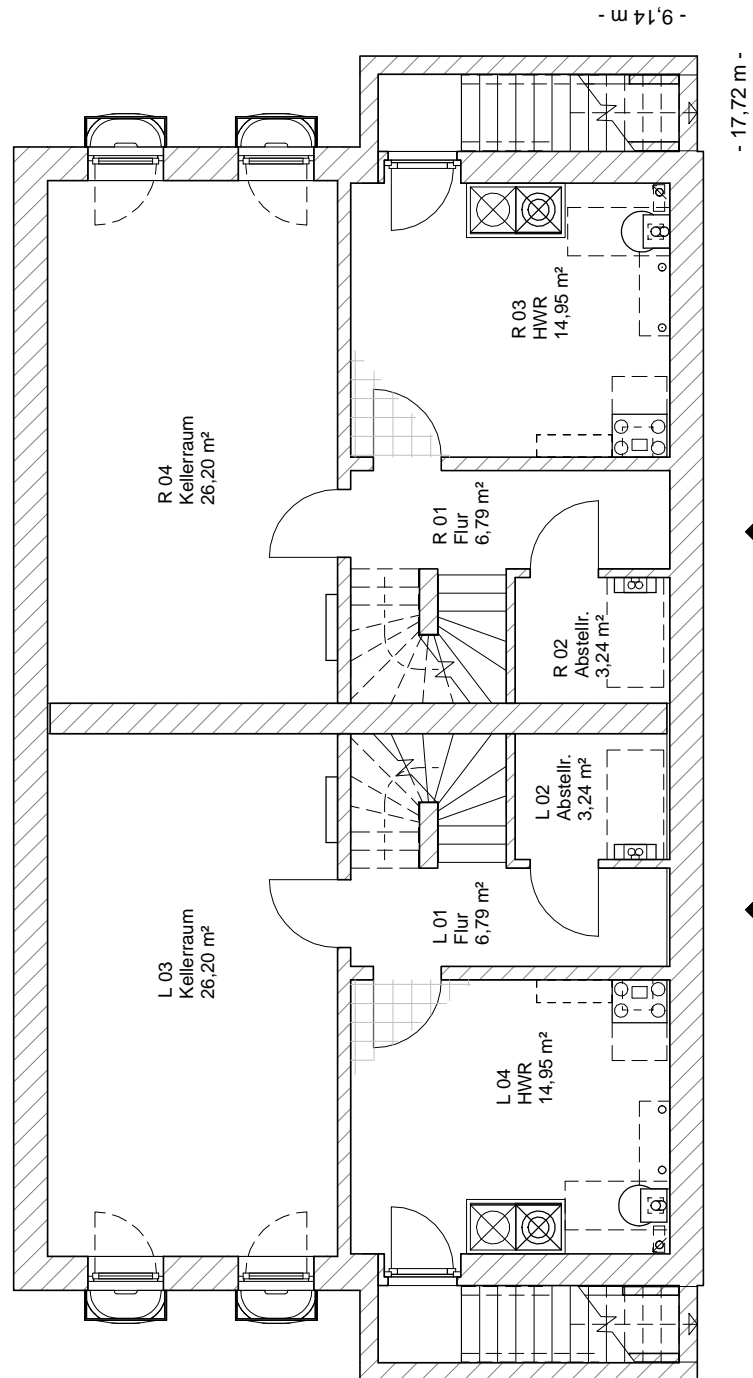

Doppelhaus 120

-1 Kellergeschoss 51,18 m² links
-1 Kellergeschoss 51,18 m² rechts

**TEAM
MASSIVHAUS**

Ihr Schlüssel zum Traumhaus

Team Massivhaus GmbH

Hollerstraße 128 Tel.: 04331/33110-0
24782 Büdelsdorf Fax: 04331/33110-9

www.team-massivhaus.de

7.1.8

Die Zeichnungen enthalten Sonderausstattungen!

M 1 : 100

Doppelhaus 120

0 Erdgeschoss 48,46 m² links
0 Erdgeschoss 49,20 m² rechts

TEAM
MASSIVHAUS

Ihr Schlüssel zum Traumhaus

Doppelhaus 120

1 Dachgeschoss	39,82 m ²	links
Gesamt	139,45 m²	links
1 Dachgeschoss	39,76 m ²	rechts
Gesamt	140,14 m²	rechts

TEAM
MASSIVHAUS

Ihr Schlüssel zum Traumhaus

Team Massivhaus GmbH

Hollerstraße 128 Tel.: 04331/33110-0