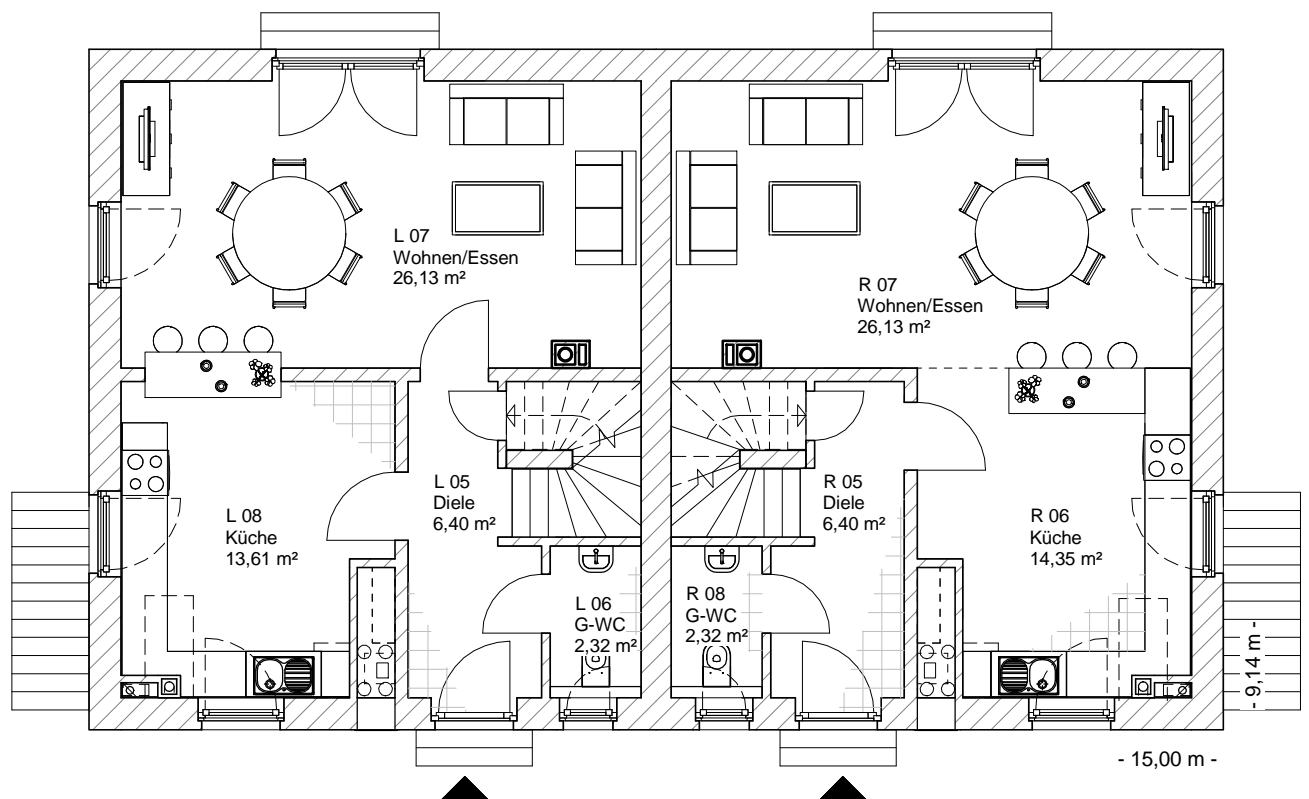

Doppelhaus 120

0 Erdgeschoss 48,46 m² links
0 Erdgeschoss 49,20 m² rechts

TEAM
MASSIVHAUS

Ihr Schlüssel zum Traumhaus

Team Massivhaus GmbH

Hollerstraße 128 Tel.: 04331/33110-0
24782 Büdelsdorf Fax: 04331/33110-9

www.team-massivhaus.de

7.1.8

Die Zeichnungen enthalten Sonderausstattungen!

M 1 : 100