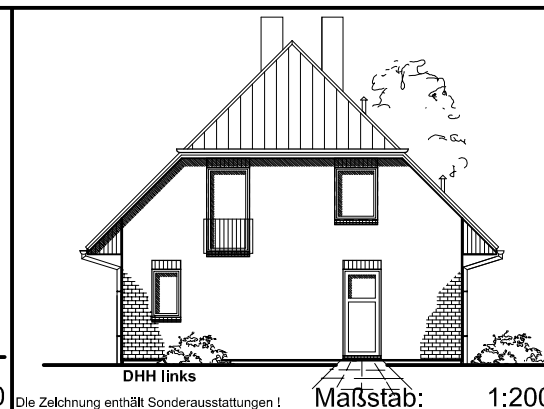

Die Zeichnung enthält Sonderausstattungen !

Die Zeichnung enthält Sonderausstattungen !

Die Zeichnung enthält Sonderausstattungen !

7.1.6

TEAM
MASSIVHAUS

Team Massivhaus GmbH

Hollerstraße 128 · Tel.: 04331/33110-0

24782 Büdelsdorf · Fax: 04331/33110-9

www.team-massivhaus.de

DG: 65,81m²
 Gesamt: 138,49 m²
 DHH links

DG: 46,37 m²
 Gesamt: 105,13m²
 DHH rechts

DACHGESCHOSS

Maßstab: 1:100

Die Zeichnung enthält Sonderausstattungen !