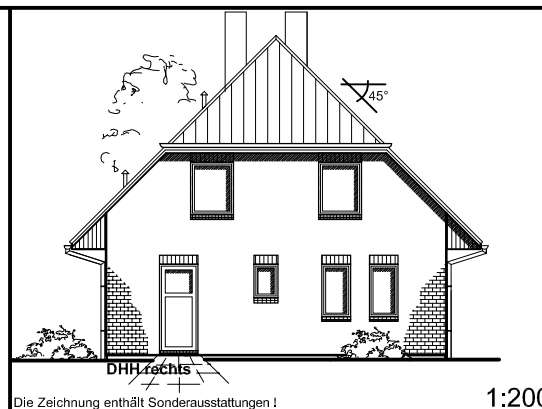

Maßstab: 1:200

Die Zeichnung enthält Sonderausstattungen !

7.1.6

TEAM
MASSIVHAUS

Team Massivhaus GmbH

Hollerstraße 128 · Tel.: 04331/33110-0

24782 Büdelsdorf · Fax: 04331/33110-9

www.team-massivhaus.de