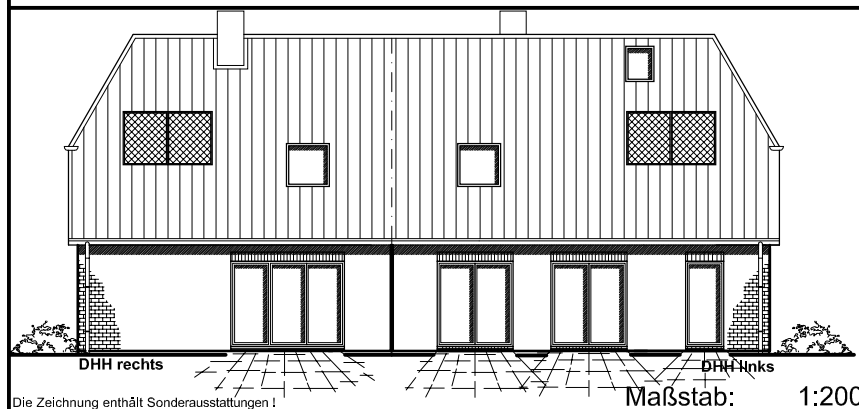

Die Zeichnung enthält Sonderausstattungen !

Die Zeichnung enthält Sonderausstattungen !

Die Zeichnung enthält Sonderausstattungen !

7.1.6

TEAM
MASSIVHAUS

Team Massivhaus GmbH

Hollerstraße 128 · Tel.: 04331/33110-0

24782 Büdelsdorf · Fax: 04331/33110-9

www.team-massivhaus.de

DG: 65,81m²
 Gesamt: 138,49 m²
 DHH links

DG: 46,37 m²
 Gesamt: 105,13m²
 DHH rechts

DACHGESCHOSS

Maßstab: 1:100

Die Zeichnung enthält Sonderausstattungen !

Maßstab: 1:200

Die Zeichnung enthält Sonderausstattungen !

Maßstab: 1:200

Die Zeichnung enthält Sonderausstattungen !

7.1.6

TEAM
 MASSIVHAUS

Team Massivhaus GmbH

Hollerstraße 128 · Tel.: 04331/33110-0