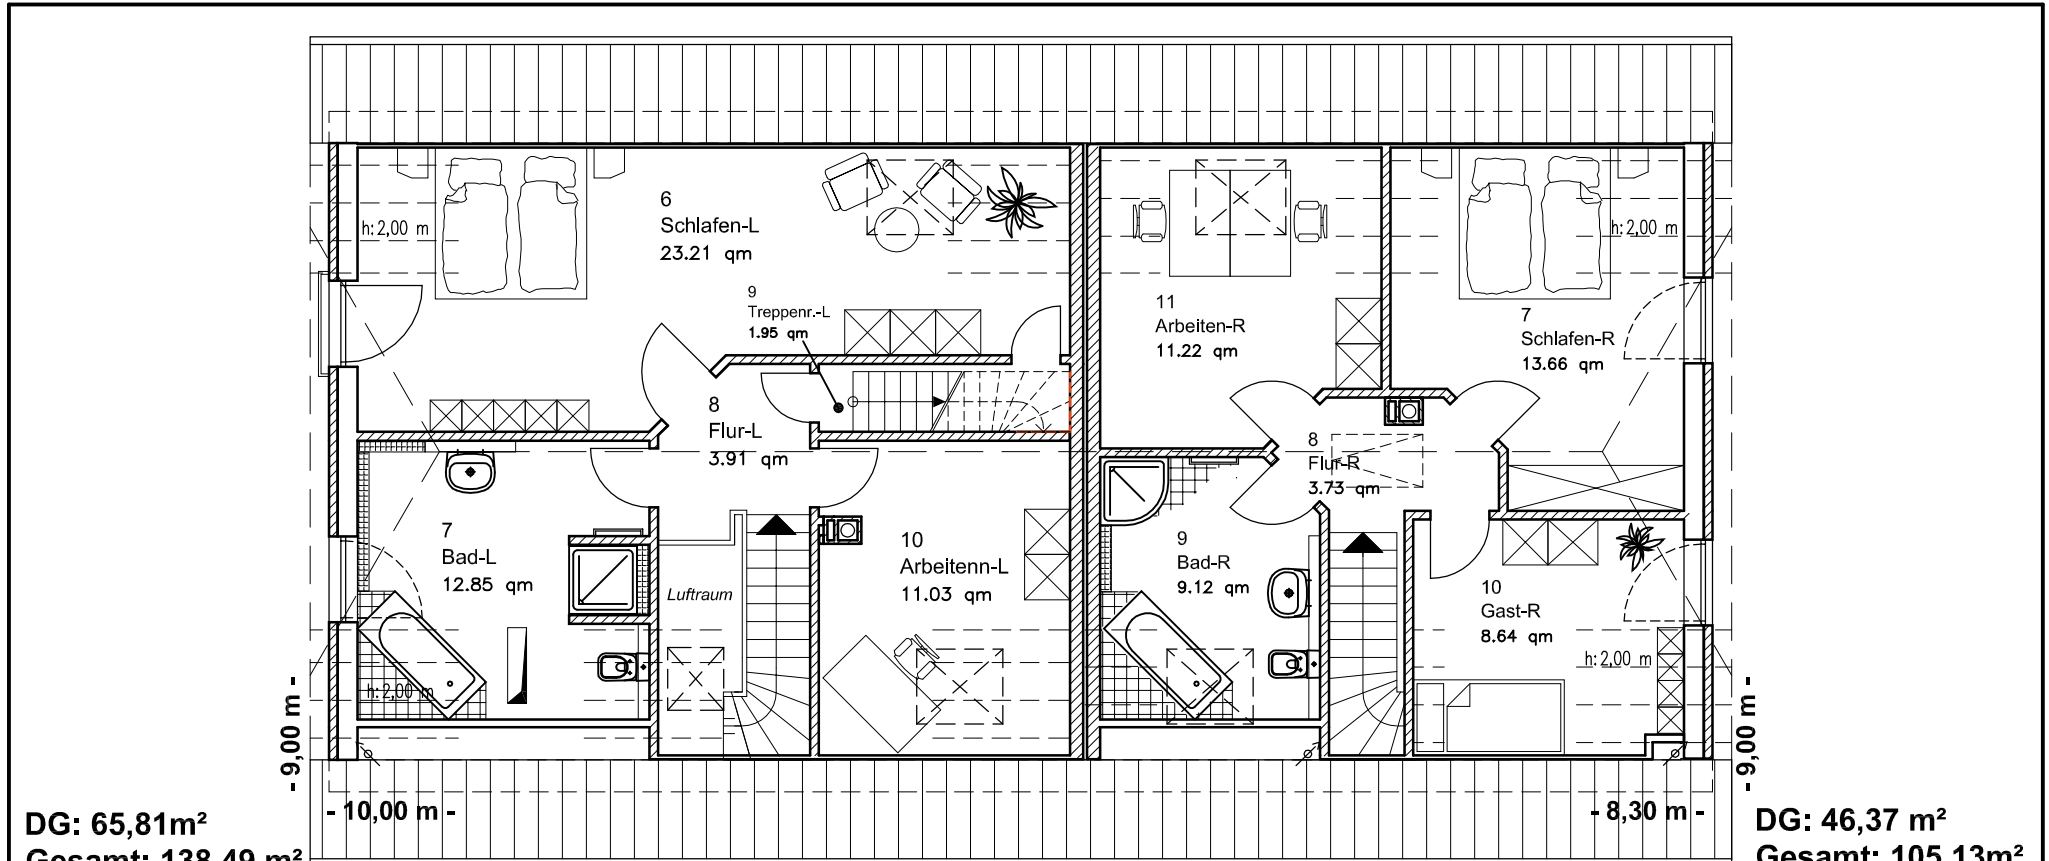

Die Zeichnung enthält Sonderausstattungen !

Die Zeichnung enthält Sonderausstattungen !

Die Zeichnung enthält Sonderausstattungen !

7.1.6

TEAM
MASSIVHAUS

Team Massivhaus GmbH

Hollerstraße 128 · Tel.: 04331/33110-0

24782 Büdelsdorf · Fax: 04331/33110-9

www.team-massivhaus.de

DG: 65,81m²
 Gesamt: 138,49 m²
 DHH links

DG: 46,37 m²
 Gesamt: 105,13m²
 DHH rechts

DACHGESCHOSS

Maßstab: 1:100

Die Zeichnung enthält Sonderausstattungen !

Maßstab: 1:200

Die Zeichnung enthält Sonderausstattungen !

Maßstab: 1:200

Die Zeichnung enthält Sonderausstattungen !

7.1.6

TEAM
 MASSIVHAUS

Team Massivhaus GmbH

Hollerstraße 128 · Tel.: 04331/33110-0