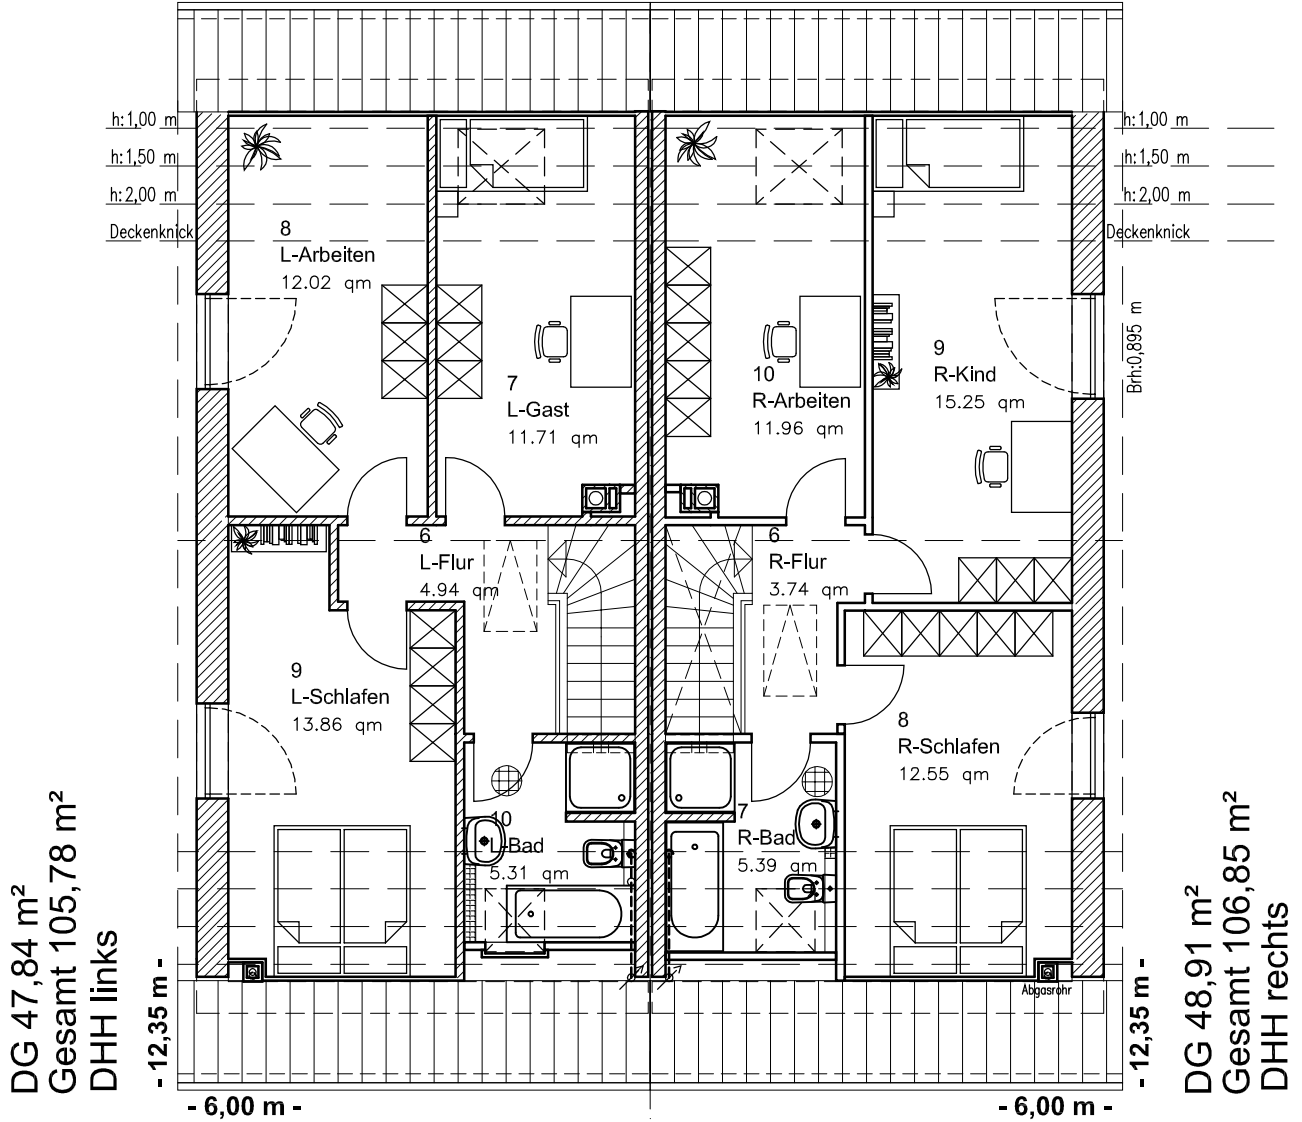

EG 57,94 m²
DHH links

EG 57,90 m²
DHH rechts

Die Zeichnung enthält Sonderausstattungen !

Maßstab: 1:100

DHH links

DHH rechts

Die Zeichnung enthält Sonderausstattungen !

Maßstab: 1:200

DHH links

Die Zeichnung enthält Sonderausstattungen !

Maßstab: 1:200

7.1.4

Doppelhaus 120

TEAM
MASSIVHAUS

Team Massivhaus GmbH

Hollerstraße 128 · Tel.: 04331/33110-0

24782 Büdelsdorf · Fax: 04331/33110-9

www.team-massivhaus.de

DACHGESCHOSS

Die Zeichnung enthält Sonderausstattungen !

Maßstab:

Die Zeichnung enthält Sonderausstattungen !

Maßstab: 1:200

Die Zeichnung enthält Sonderausstattungen !

Maßstab: 1:200