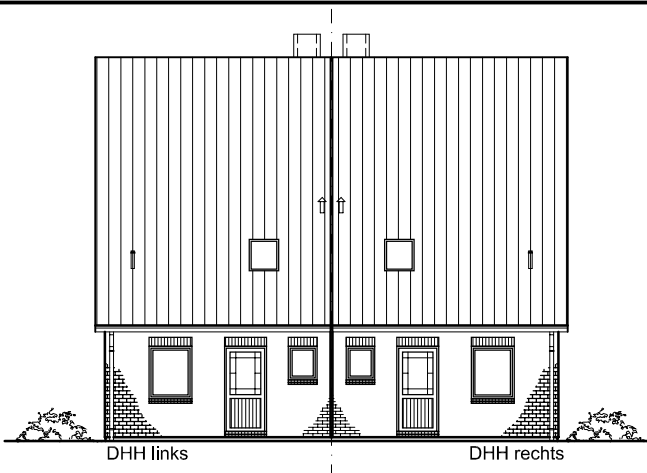

7.1.4

Doppelhaus 120

TEAM
MASSIVHAUS

Team Massivhaus GmbH

Hollerstraße 128 · Tel.: 04331/33110-0

24782 Büdelsdorf · Fax: 04331/33110-9

www.team-massivhaus.de

ERDGESCHOSS

EG 57,94 m²
DHH links

EG 57,90 m²
DHH rechts

Die Zeichnung enthält Sonderausstattungen !

Maßstab: 1:100

DHH links

DHH rechts

Die Zeichnung enthält Sonderausstattungen !

Maßstab: 1:200

DHH links

Die Zeichnung enthält Sonderausstattungen !

Maßstab: 1:200

7.1.4

Doppelhaus 120

TEAM
MASSIVHAUS

Team Massivhaus GmbH

Hollerstraße 128 · Tel.: 04331/33110-0

Maßstab: 1:200