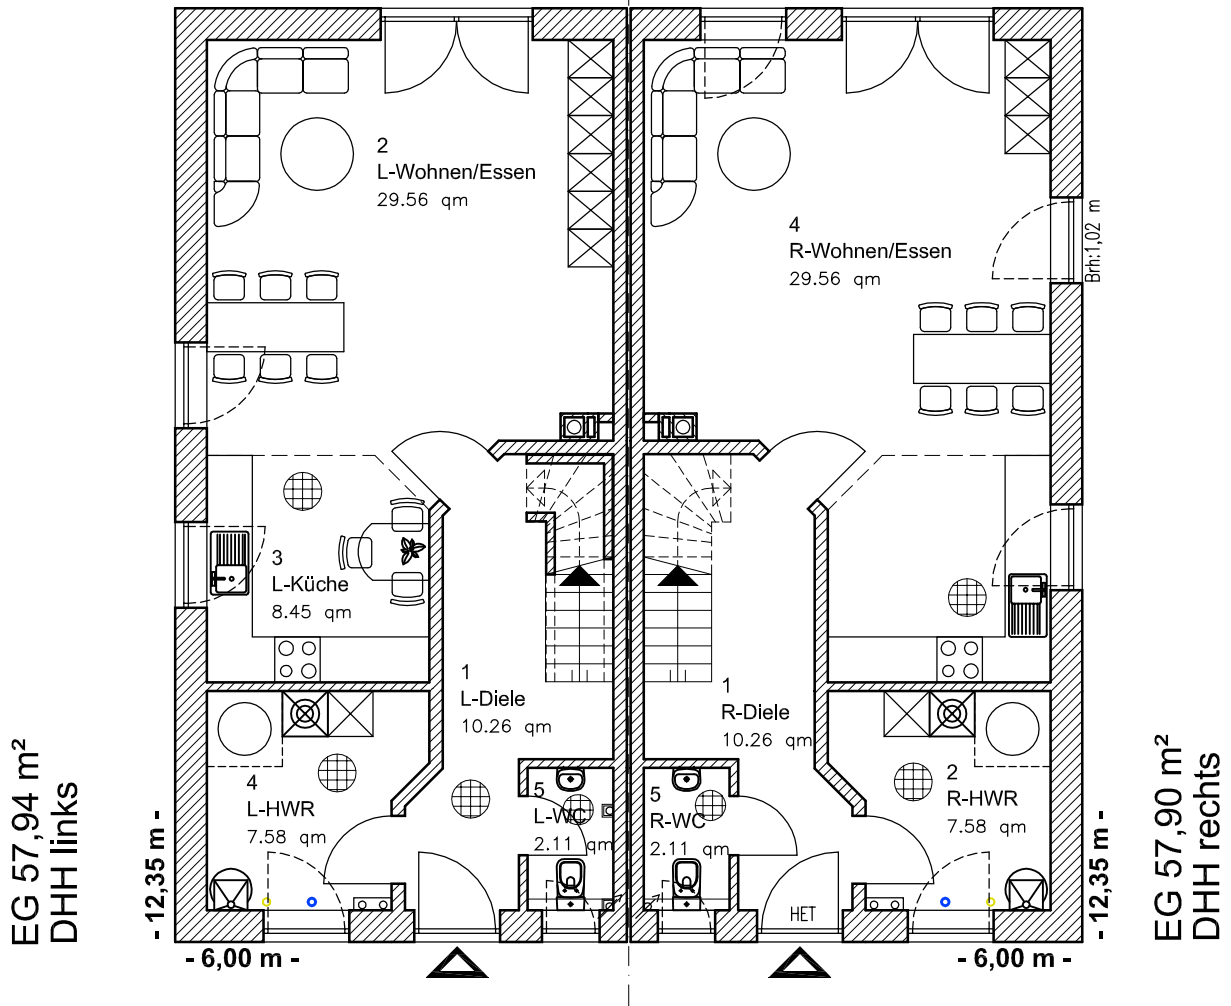

EG 57,94 m²
DHH links

EG 57,90 m²
DHH rechts

Die Zeichnung enthält Sonderausstattungen !

Maßstab: 1:100

DHH links

DHH rechts

Die Zeichnung enthält Sonderausstattungen !

Maßstab: 1:200

DHH links

Die Zeichnung enthält Sonderausstattungen !

Maßstab: 1:200

7.1.4

Doppelhaus 120

TEAM
MASSIVHAUS

Team Massivhaus GmbH

Hollerstraße 128 · Tel.: 04331/33110-0

Maßstab: 1:200