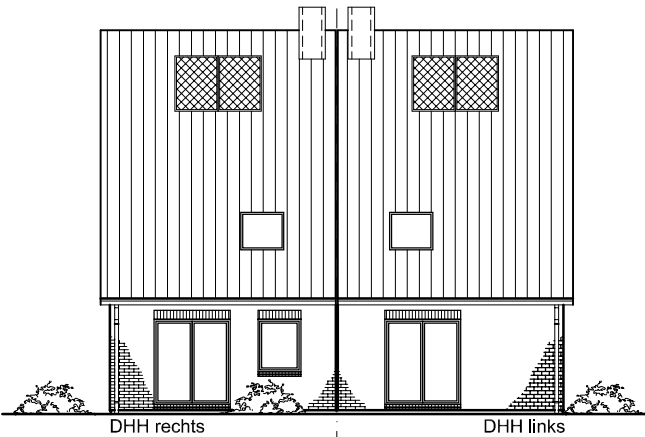

EG 57,94 m²
DHH links

EG 57,90 m²
DHH rechts

Die Zeichnung enthält Sonderausstattungen !

Maßstab: 1:100

DHH links

DHH rechts

Die Zeichnung enthält Sonderausstattungen !

Maßstab: 1:200

DHH links

Die Zeichnung enthält Sonderausstattungen !

Maßstab: 1:200

7.1.4

Doppelhaus 120

TEAM
MASSIVHAUS

Team Massivhaus GmbH

Hollerstraße 128 · Tel.: 04331/33110-0

24782 Büdelsdorf · Fax: 04331/33110-9

www.team-massivhaus.de

DACHGESCHOSS

Die Zeichnung enthält Sonderausstattungen !

Maßstab:

Die Zeichnung enthält Sonderausstattungen !

Maßstab: 1:200

Die Zeichnung enthält Sonderausstattungen !

Maßstab: 1:200