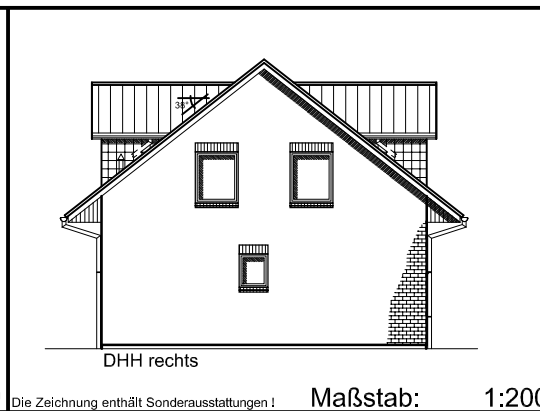

EG 59,86 m²
DHH links

ERDGESCHOSS

Maßstab: 1:100

EG 68,60 m²
DHH rechts

Die Zeichnung enthält Sonderausstattungen !

Maßstab: 1:200

Die Zeichnung enthält Sonderausstattungen !

Maßstab: 1:200

Die Zeichnung enthält Sonderausstattungen !

7.1.1

TEAM
MASSIVHAUS

Team Massivhaus GmbH

Hollerstraße 128 · Tel.: 04331/33110-0

24782 Büdelsdorf · Fax: 04331/33110-9

www.team-massivhaus.de

Die Zeichnung enthält Sonderausstattungen !