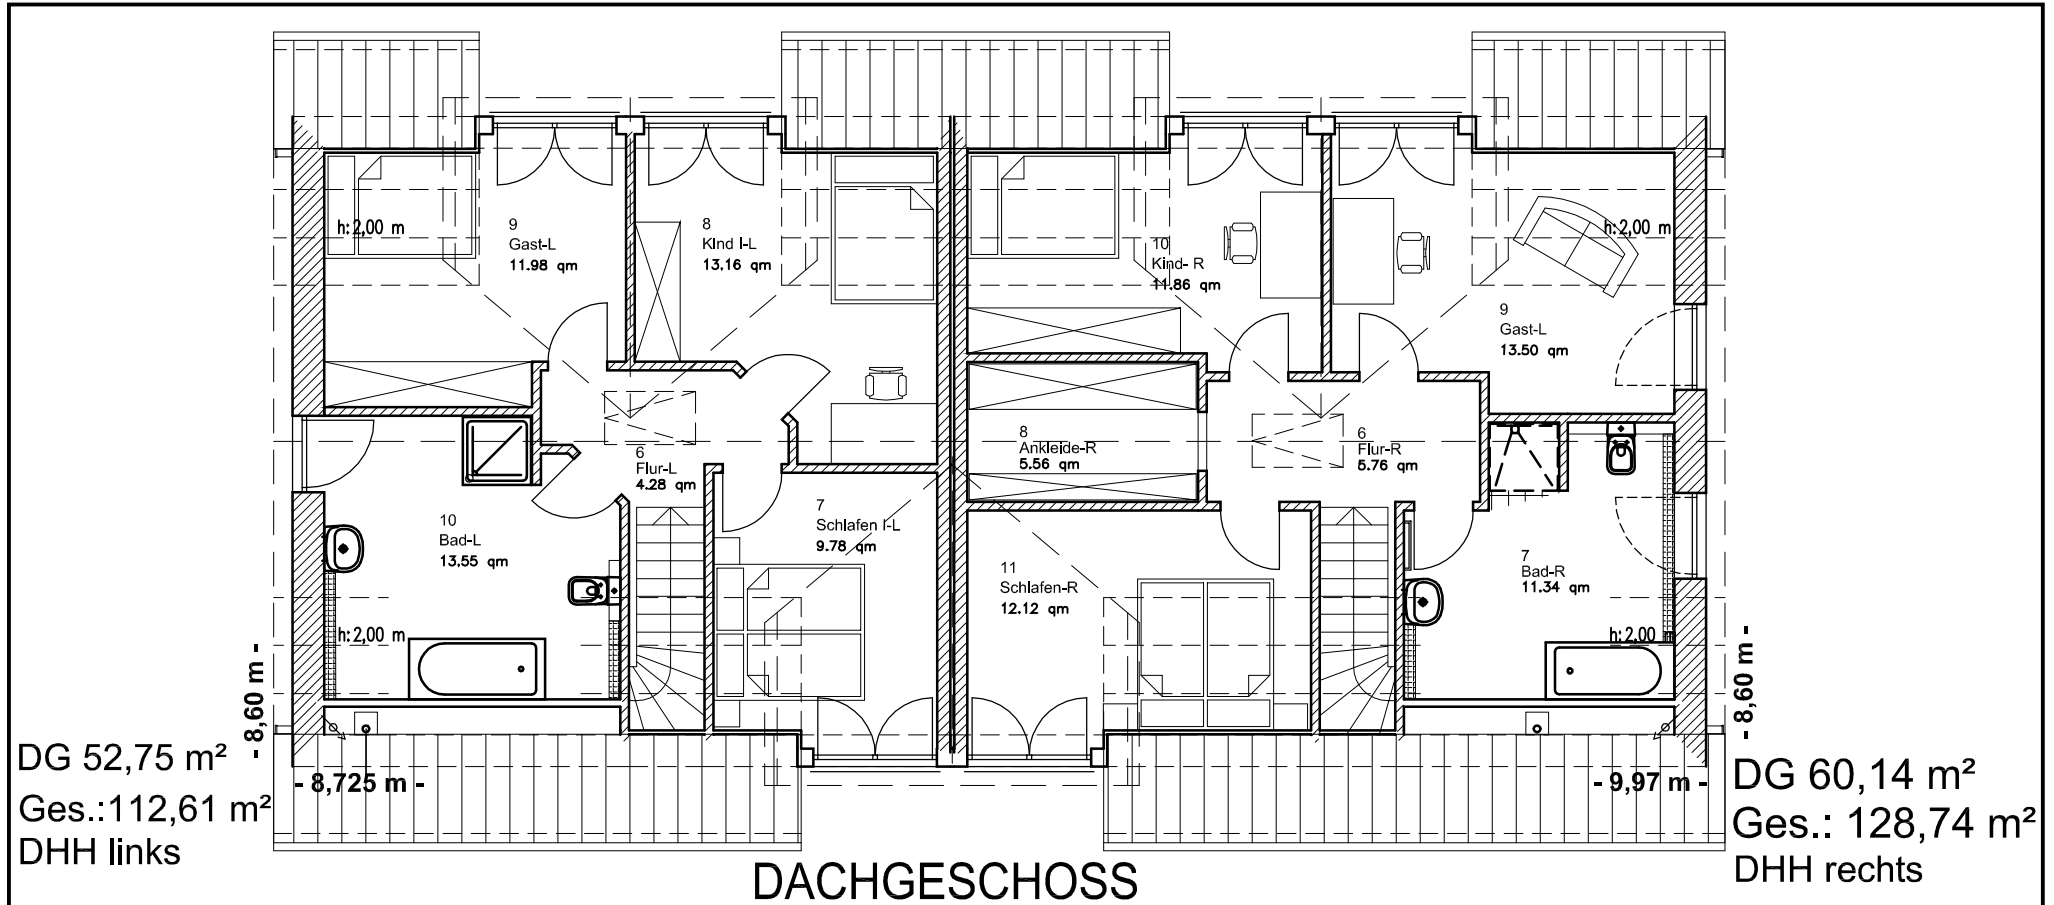

EG 59,86 m²
DHH links

ERDGESCHOSS

Maßstab: 1:100

EG 68,60 m²
DHH rechts

Die Zeichnung enthält Sonderausstattungen !

Maßstab: 1:200

Die Zeichnung enthält Sonderausstattungen !

Maßstab: 1:200

Die Zeichnung enthält Sonderausstattungen !

7.1.1

TEAM
MASSIVHAUS

Team Massivhaus GmbH

Hollerstraße 128 · Tel.: 04331/33110-0

24782 Büdelsdorf · Fax: 04331/33110-9

www.team-massivhaus.de

Die Zeichnung enthält Sonderausstattungen !