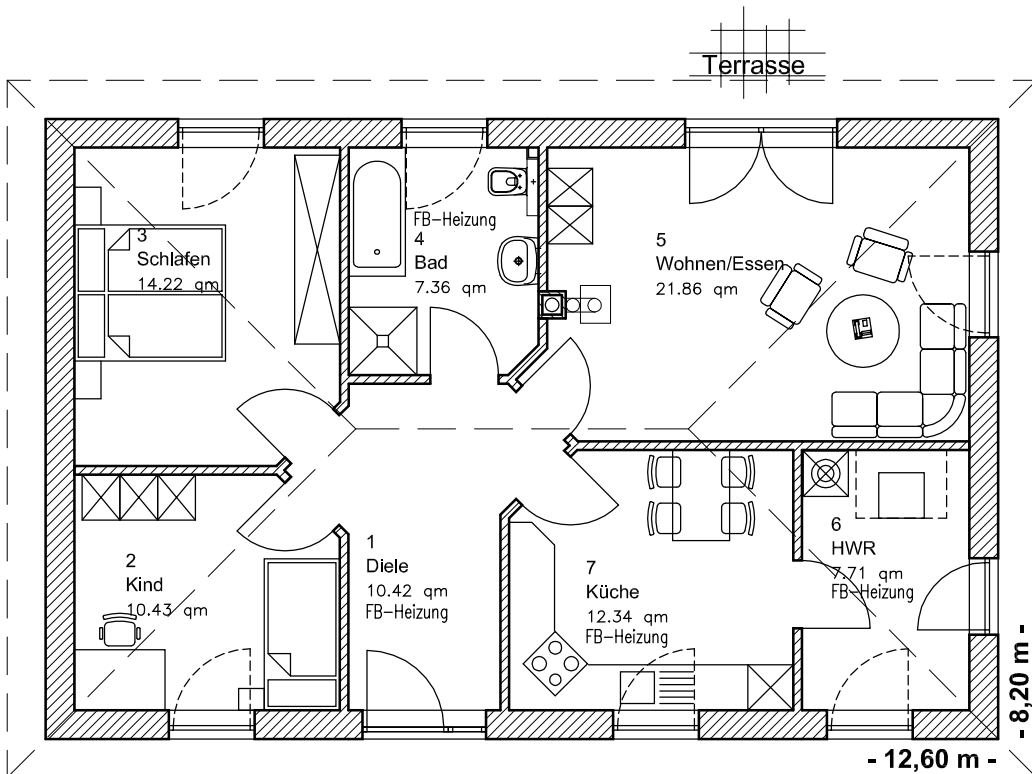

EG 84,35 m²

3.1.8

Bungalow 85

TEAM
MASSIVHAUS

Team Massivhaus GmbH

Hollerstraße 128 · Tel.: 04331/33110-0

24782 Büdelsdorf · Fax: 04331/33110-9

www.team-massivhaus.de