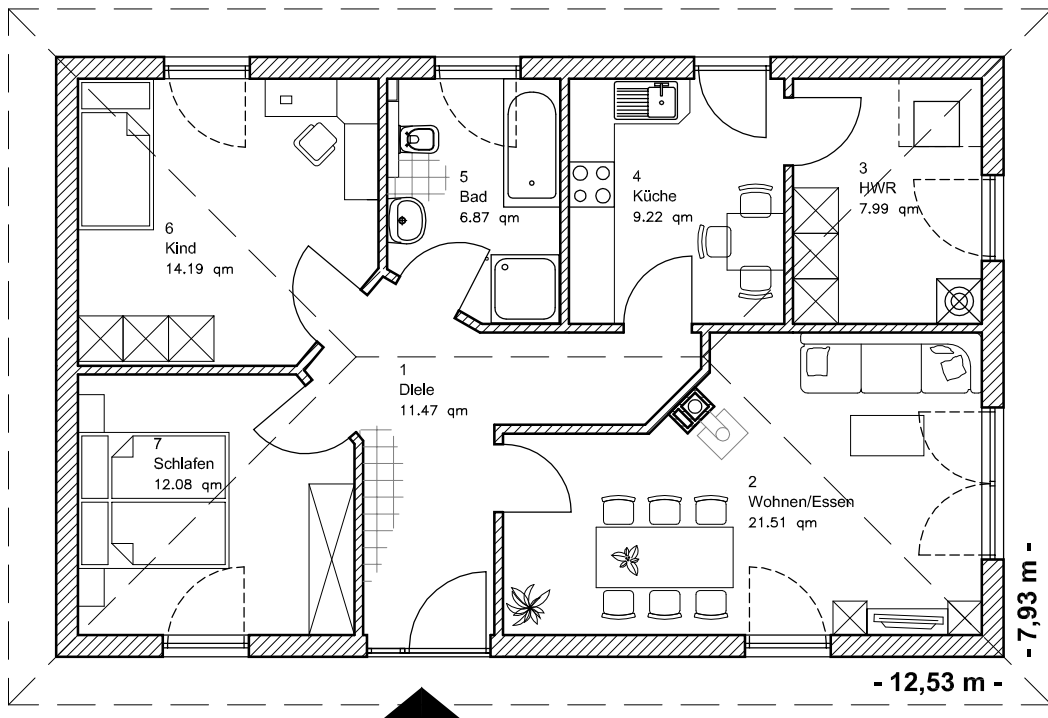

EG 83,46 m²

3.1.4

Bungalow 85

TEAM
MASSIVHAUS

Team Massivhaus GmbH

Hollerstraße 128 · Tel.: 04331/33110-0

24782 Büdelsdorf · Fax: 04331/33110-9

www.team-massivhaus.de