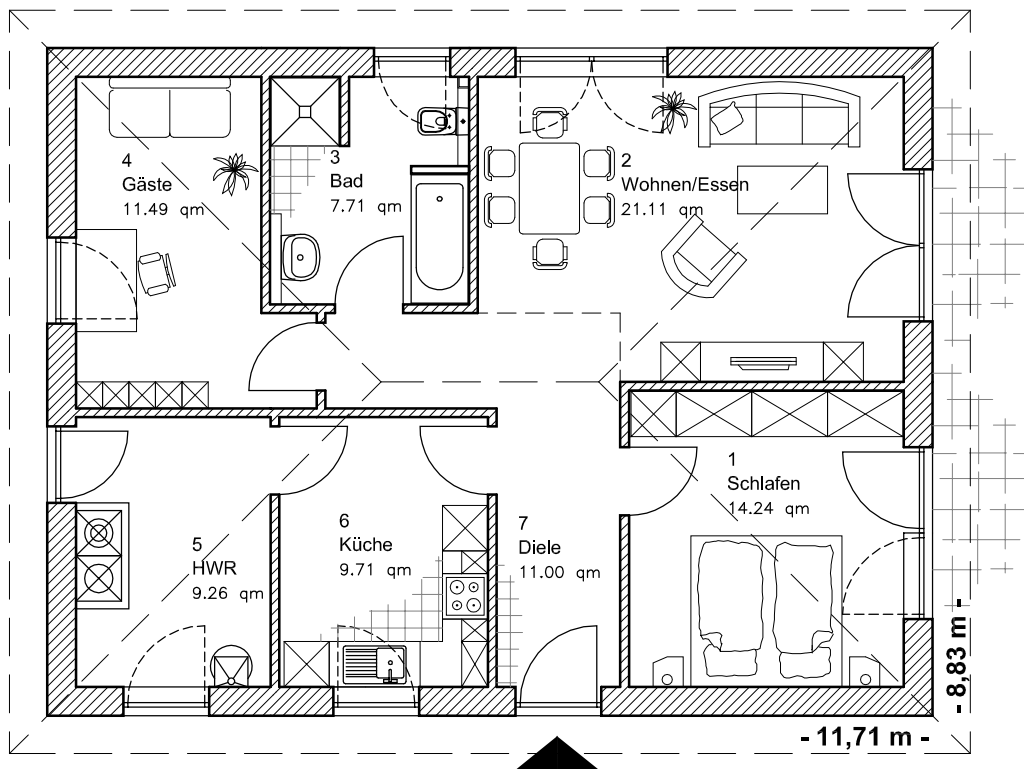

EG 84,53 m²

3.1.3

Bungalow 85

TEAM
MASSIVHAUS

Team Massivhaus GmbH

Hollerstraße 128 · Tel.: 04331/33110-0

24782 Büdelsdorf · Fax: 04331/33110-9

www.team-massivhaus.de