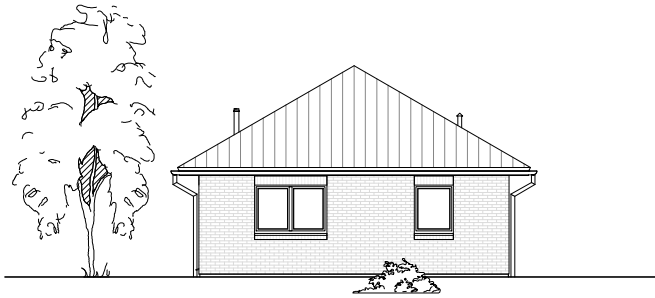

ERDGESCHOSS

84,26 m²

Die Zeichnungen enthalten Sonderausstattungen!

M 1 : 100

Bungalow 85

Team Massivhaus GmbH

Hollerstraße 128 Tel.: 04331/33110-0

24782 Büdelsdorf Fax: 04331/33110-9

www.team-massivhaus.de

Die Zeichnungen enthalten Sonderausstattungen!

M 1 : 200

M 1 : 200

M 1 : 200

M 1 : 200