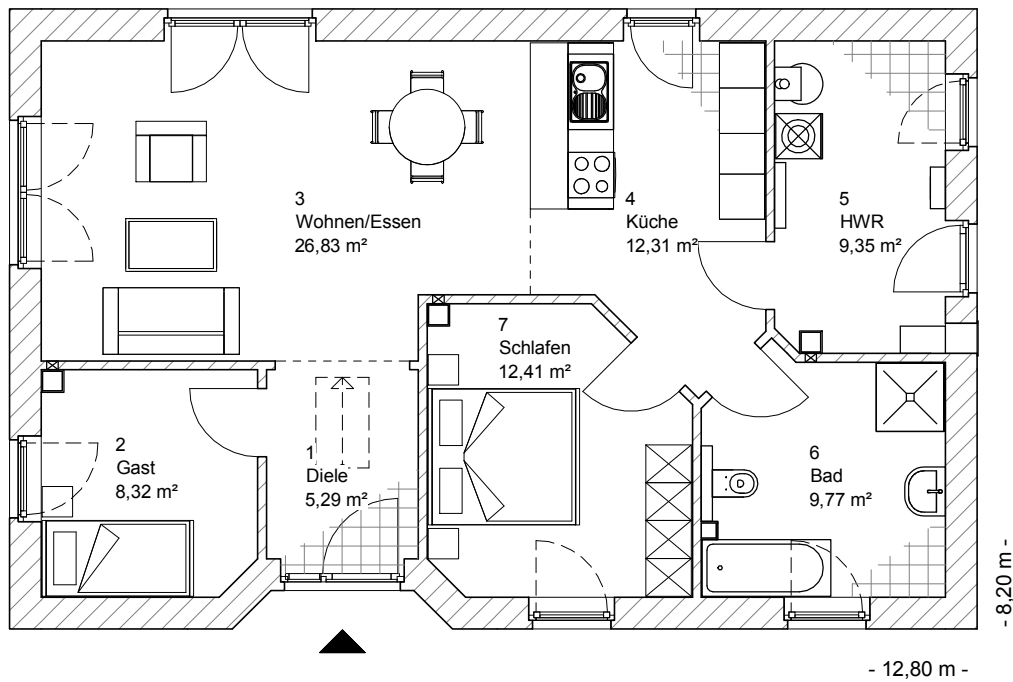

ERDGESCHOSS

84,26 m²

Die Zeichnungen enthalten Sonderausstattungen!

M 1 : 100

Bungalow 85

Team Massivhaus GmbH

Hollerstraße 128 Tel.: 04331/33110-0

24782 Büdelsdorf Fax: 04331/33110-9