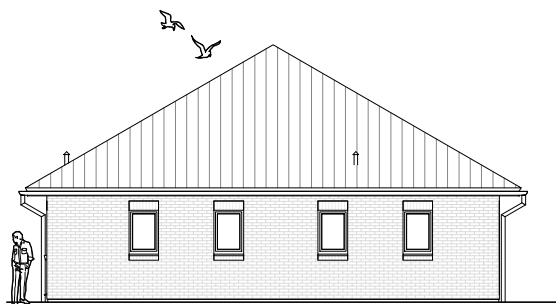

Bungalow 145

ERDGESCHOSS

143,60 m²

**TEAM
MASSIVHAUS**

Ihr Schlüssel zum Traumhaus

Team Massivhaus GmbH

Hollerstraße 128 Tel.: 04331/33110-0

24782 Büdelsdorf Fax: 04331/33110-9

www.team-massivhaus.de

3.5.7

Die Zeichnungen enthalten Sonderausstattungen!

M 1 : 100

M 1 : 200

M 1 : 200

Bungalow 145

3.5.7