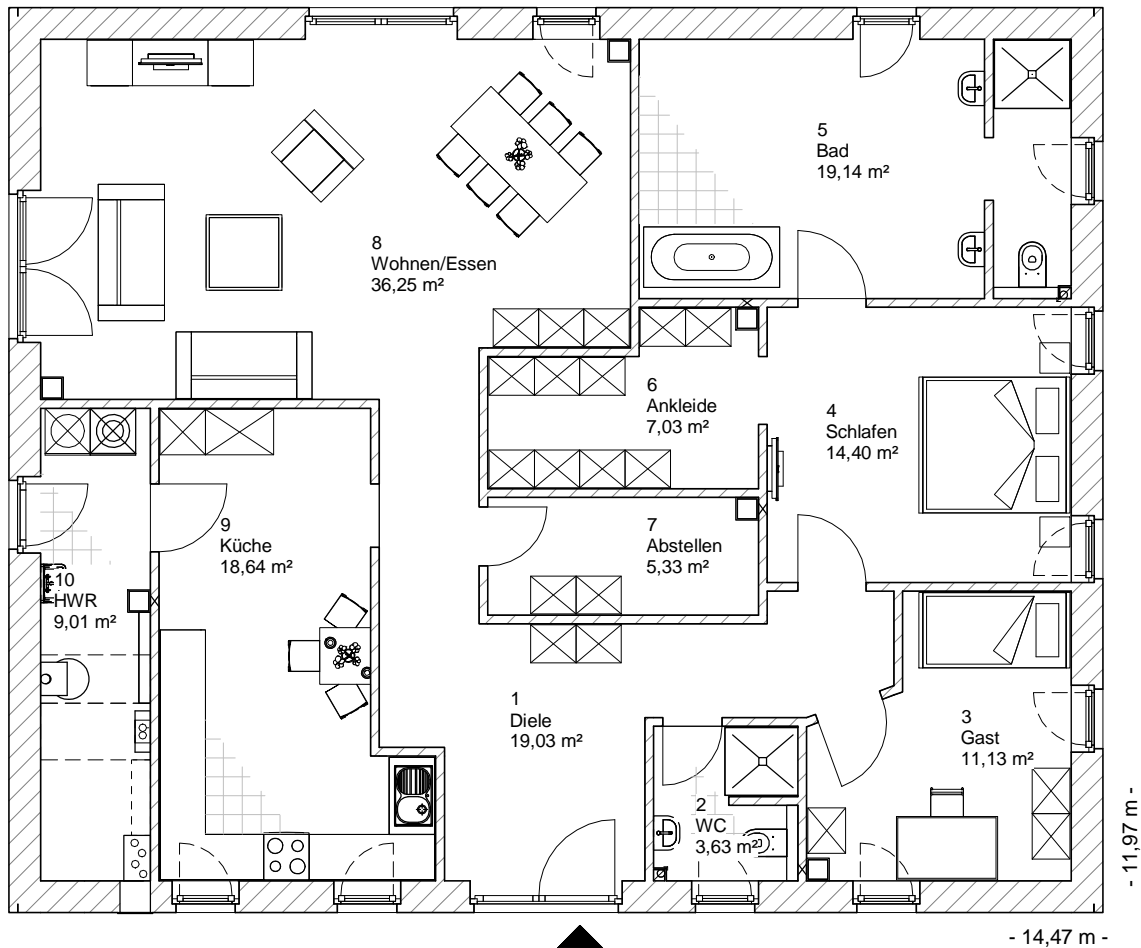

Bungalow 145

ERDGESCHOSS

143,60 m²

**TEAM
MASSIVHAUS**

Ihr Schlüssel zum Traumhaus

Team Massivhaus GmbH

Hollerstraße 128 Tel.: 04331/33110-0

24782 Büdelsdorf Fax: 04331/33110-9

www.team-massivhaus.de

3.5.7

Die Zeichnungen enthalten Sonderausstattungen!

M 1 : 100

M 1 : 200

M 1 : 200

Bungalow 145

3.5.7