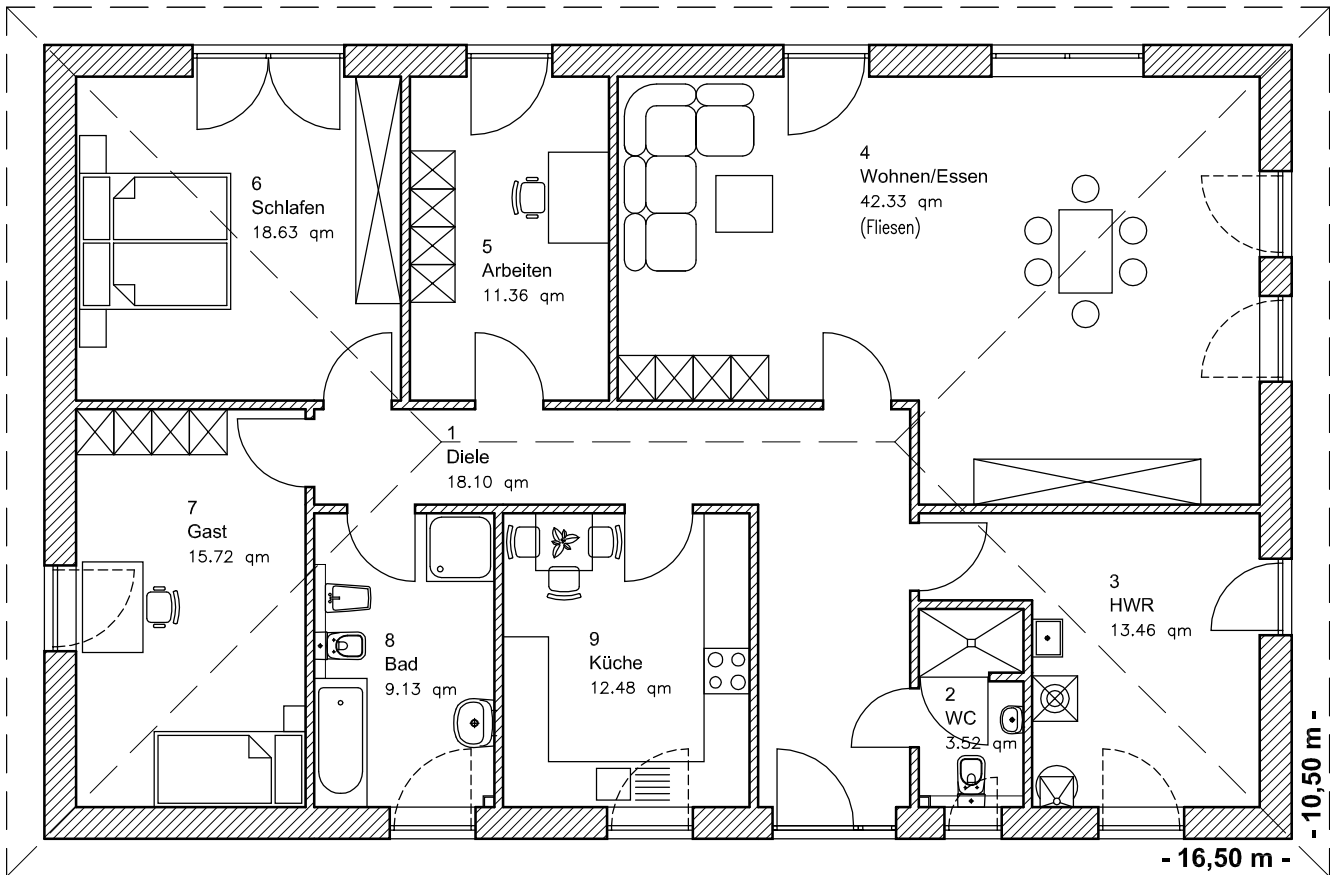

EG 144,73 m²

Die Zeichnung enthält Sonderausstattungen !

Maßstab: 1:100

3.5.6

Bungalow 145

TEAM
MASSIVHAUS

Team Massivhaus GmbH

Hollerstraße 128 · Tel.: 04331/33110-0