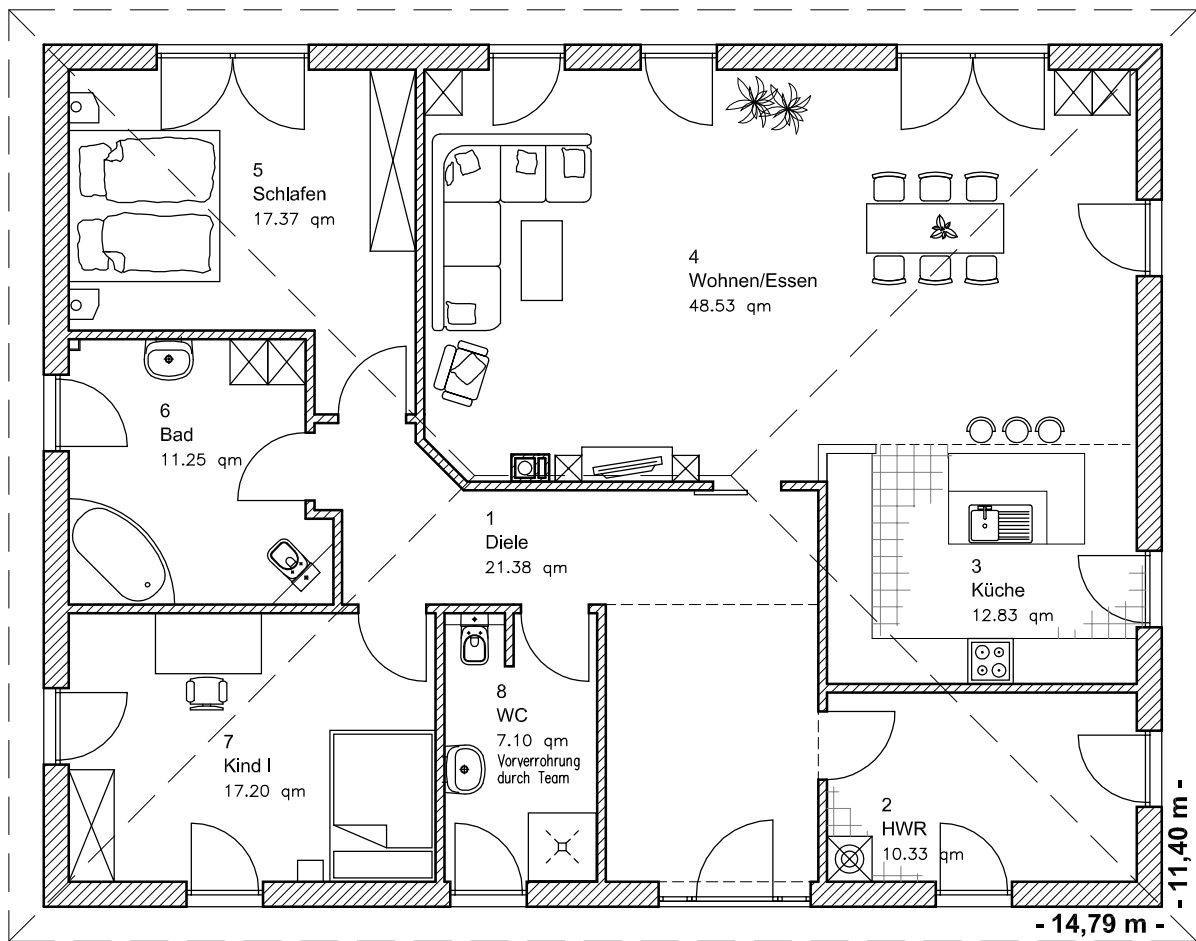

# ERDGESCHOSS

EG 145,98 m<sup>2</sup>

Die Zeichnung enthält Sonderausstattungen !

Maßstab: 1:100

3.5.5

Bungalow 145

**TEAM**  
**MASSIVHAUS**

**Team Massivhaus GmbH**