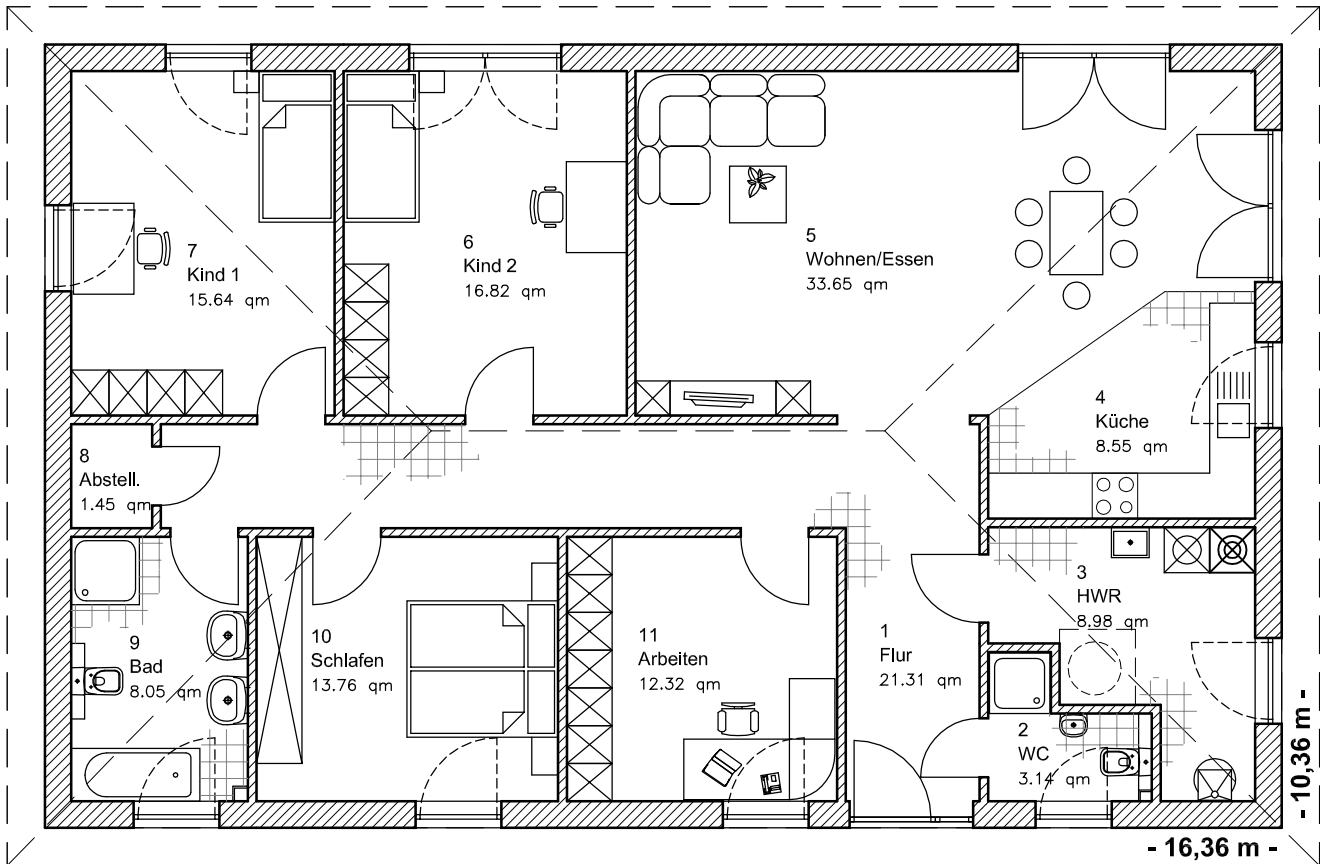

EG 143,67 m²

Die Zeichnung enthält Sonderausstattungen !

Maßstab: 1:100

3.5.3

Bungalow 145

TEAM
MASSIVHAUS

Team Massivhaus GmbH

Hollerstraße 128 · Tel.: 04331/33110-0