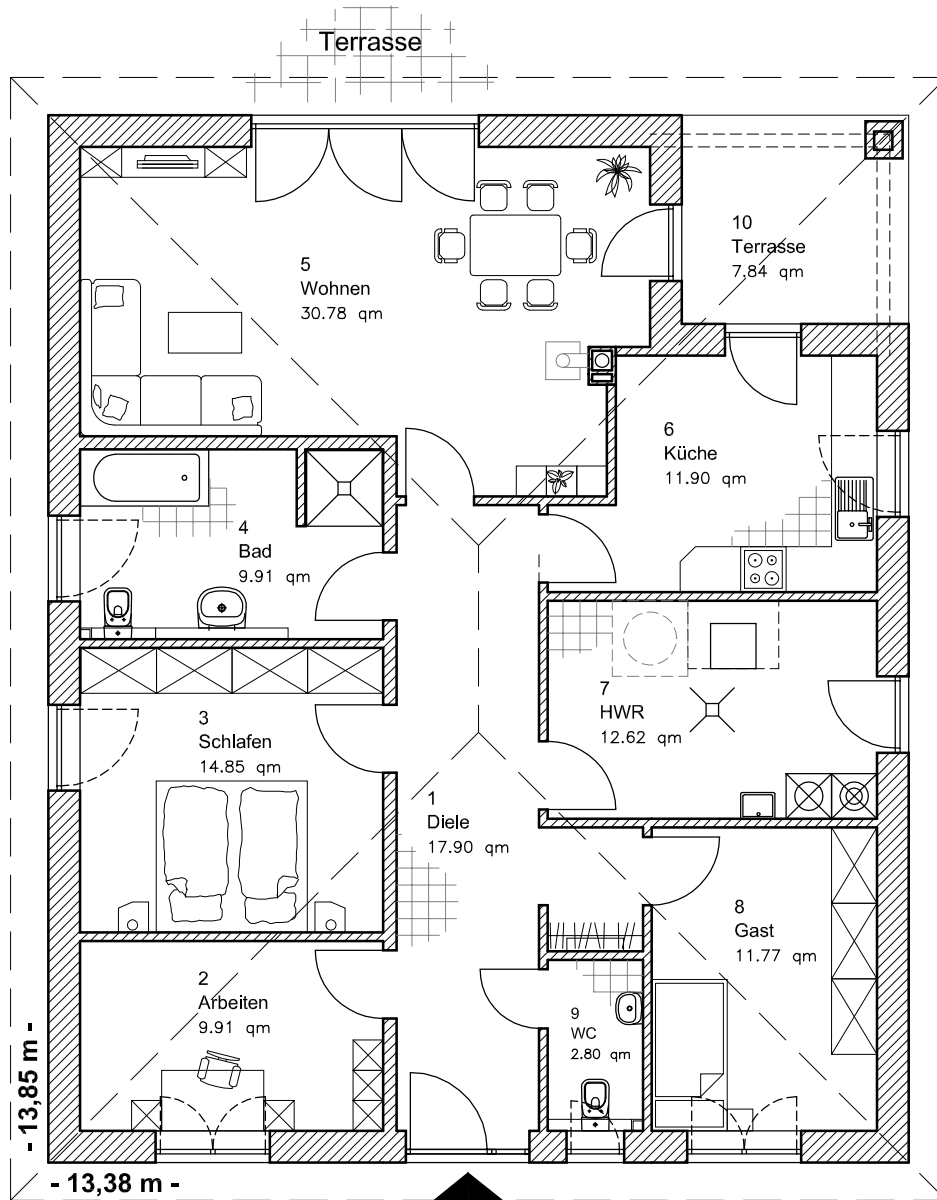

# ERDGESCHOSS

EG 122,45 m<sup>2</sup>

Die Zeichnung enthält Sonderausstattungen !

Maßstab: 1:100

3.4.5

Bungalow 120

**TEAM**  
MASSIVHAUS

**Team Massivhaus GmbH**