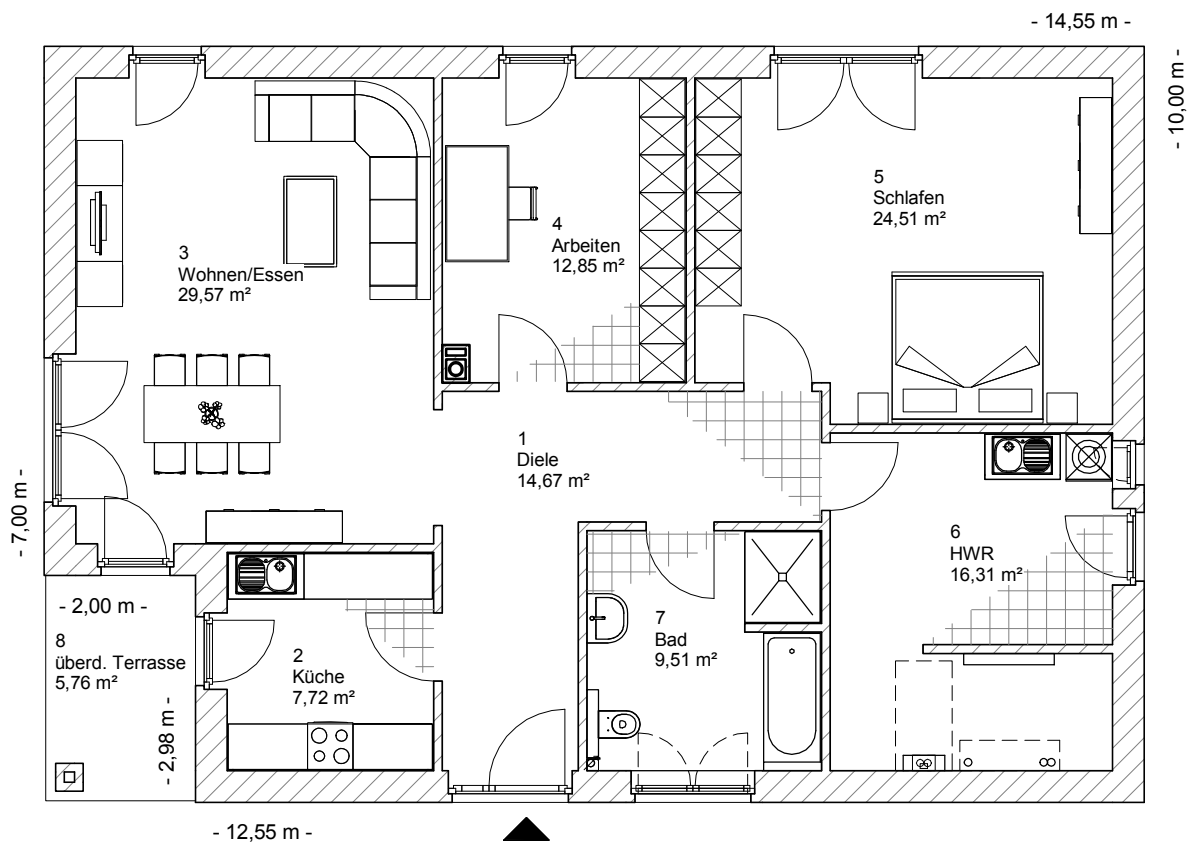

ERDGESCHOSS

120,90 m²

Die Zeichnungen enthalten Sonderausstattungen!

M 1 : 100

Bungalow 120

3.4.13

**TEAM
MASSIVHAUS**

Ihr Schlüssel zum Traumhaus