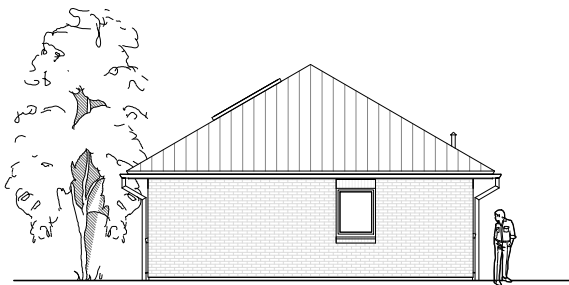

Bungalow 100-2

**TEAM
MASSIVHAUS**

3.3.8

Ihr Schlüssel zum Traumhaus

Team Massivhaus GmbH

Hollerstraße 128 Tel.: 04331/33110-0

24782 Büdelsdorf Fax: 04331/33110-9

www.team-massivhaus.de

ERDGESCHOSS

101,33 m²

Die Zeichnungen enthalten Sonderausstattungen!

M 1 : 100

M 1 : 200

M 1 : 200

Bungalow 100-2

3.3.8