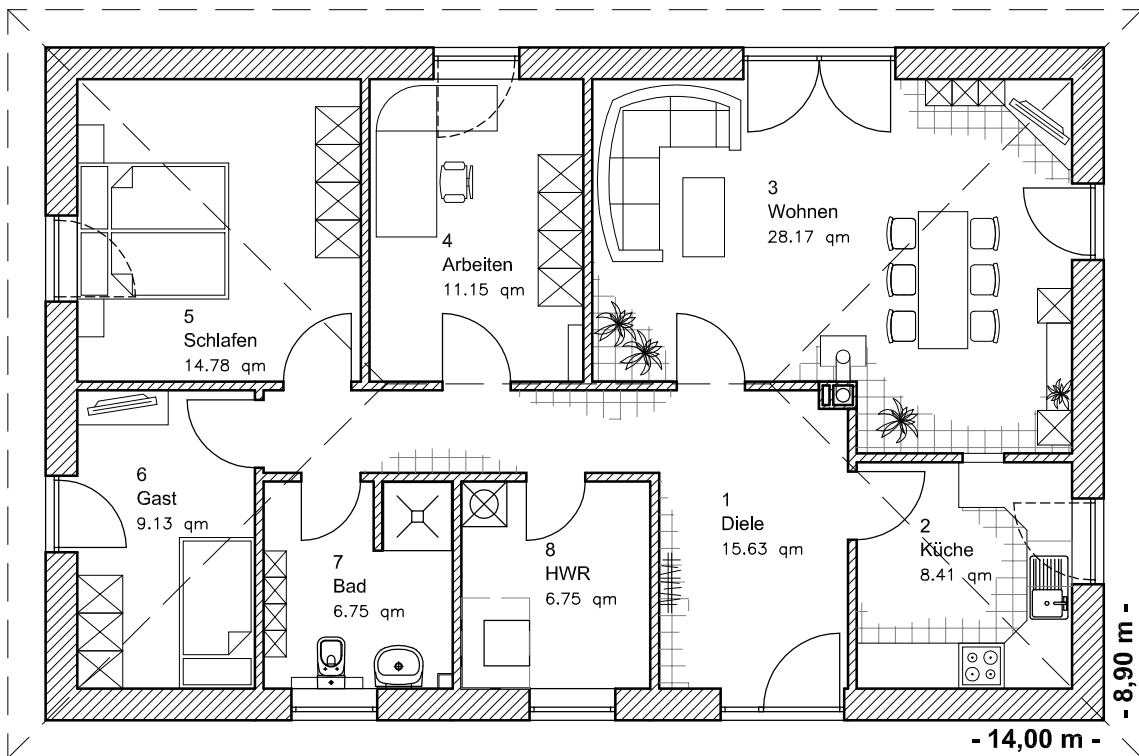

EG 100,77 m²

3.3.4

Bungalow 100-2

TEAM
MASSIVHAUS

Team Massivhaus GmbH

Hollerstraße 128 · Tel.: 04331/33110-0

24782 Büdelsdorf · Fax: 04331/33110-9

www.team-massivhaus.de