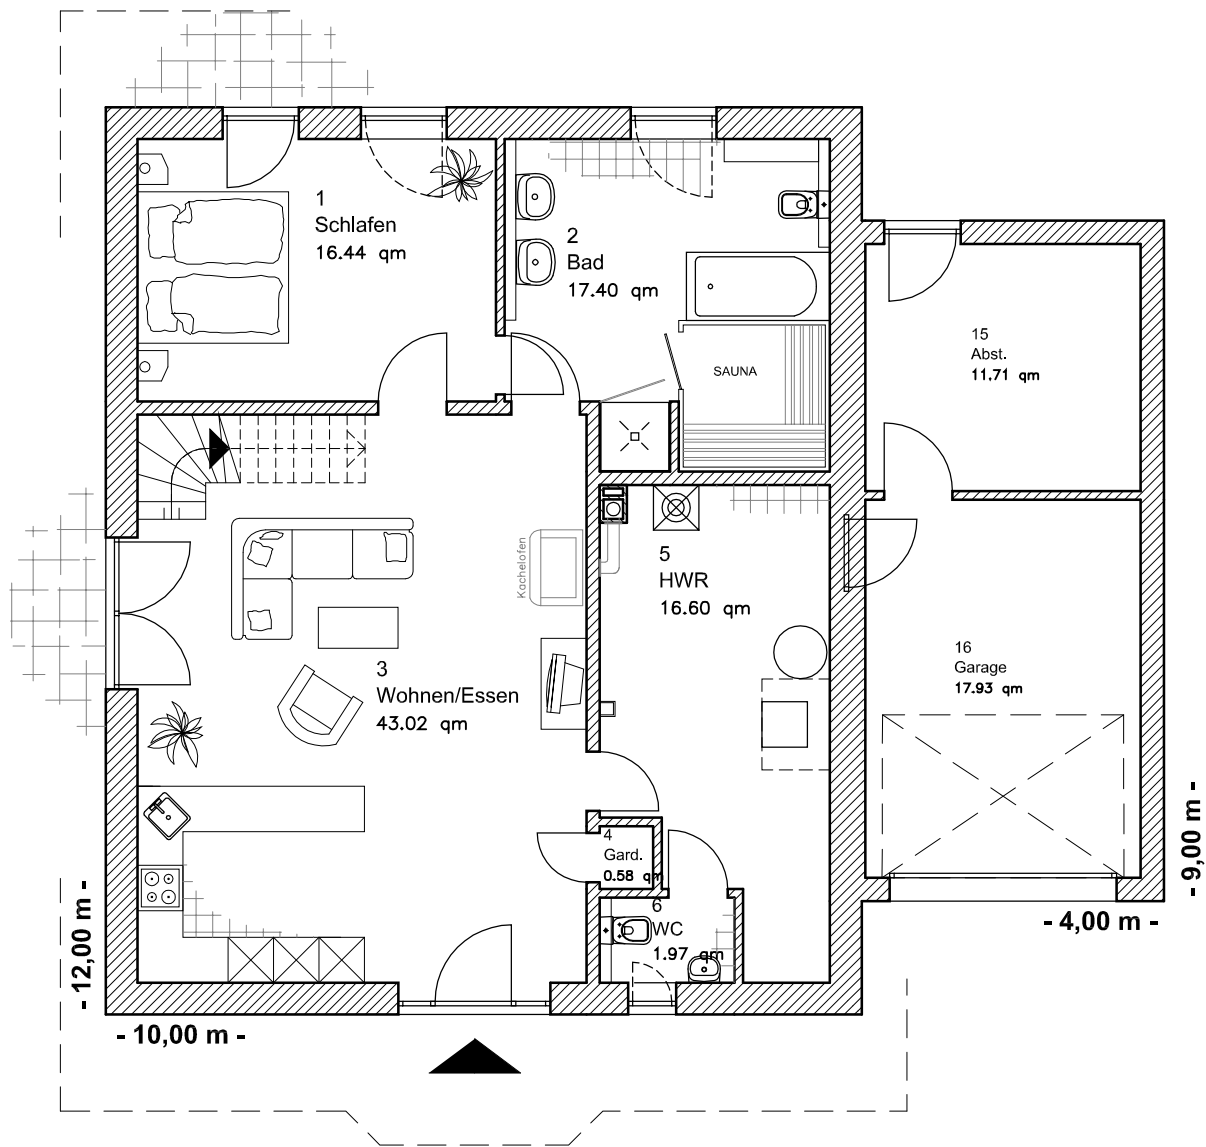

EG 96,00 m²

Die Zeichnung enthält Sonderausstattungen !

Maßstab: 1:100

3.2.7

Bungalow 100-1

TEAM
MASSIVHAUS

Team Massivhaus GmbH

Hollerstraße 128 · Tel.: 04331/33110-0

24782 Büdelsdorf · Fax: 04331/33110-9

www.team-massivhaus.de

DACHGESCHOSS

DG 44.80 m²
Gesamt 140.80m²

3.2.7

Bungalow 100-1

TEAM
MASSIVHAUS

Team Massivhaus GmbH