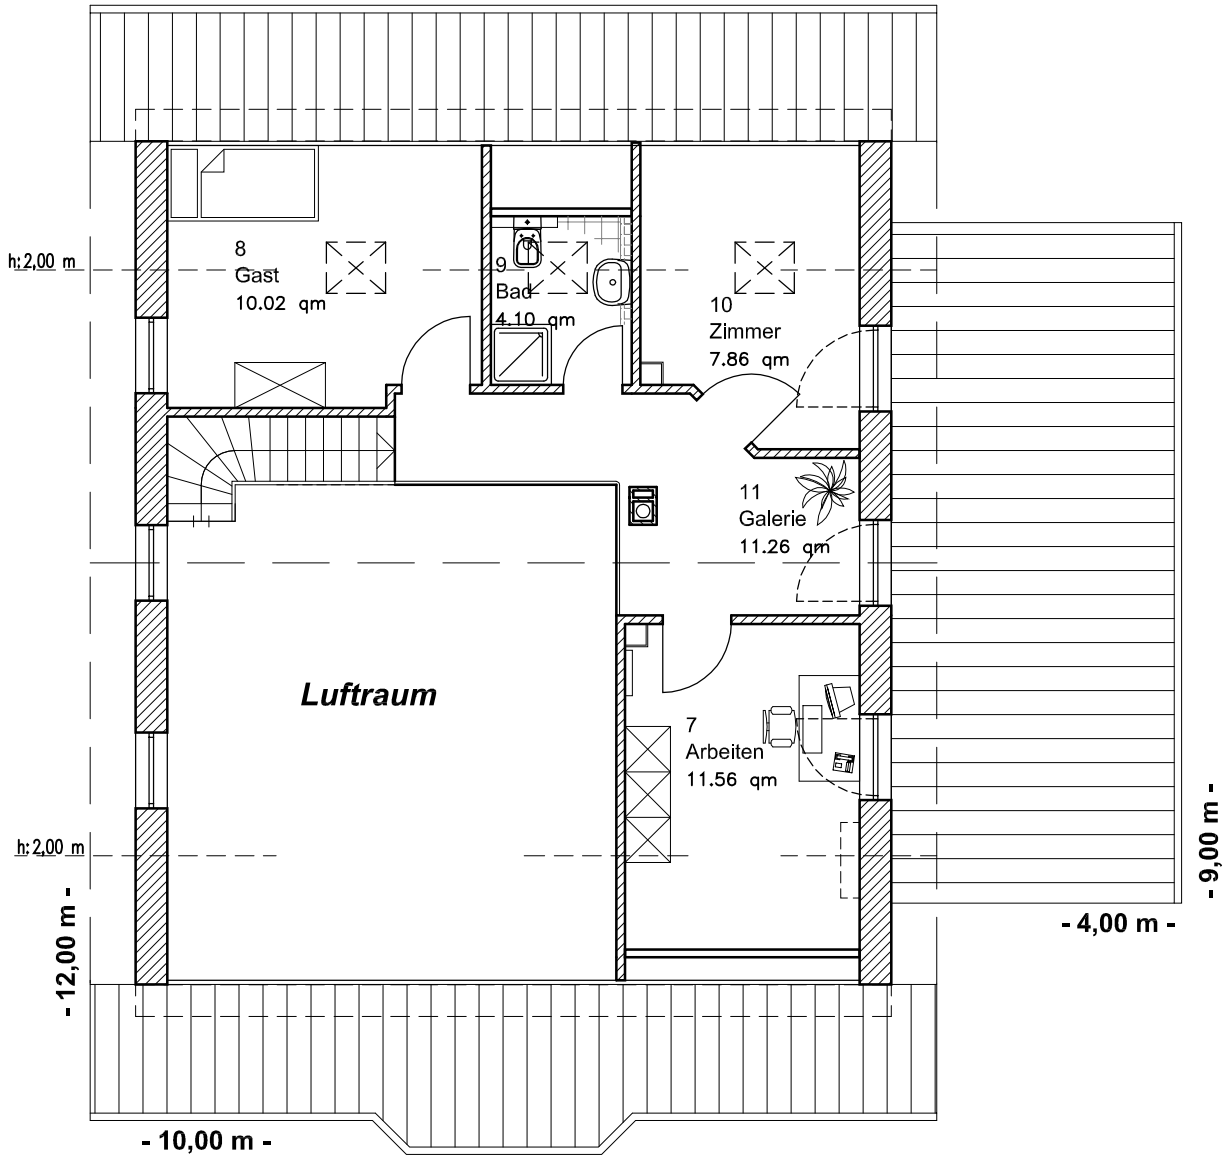

EG 96,00 m²

Die Zeichnung enthält Sonderausstattungen !

Maßstab: 1:100

3.2.7

Bungalow 100-1

TEAM
MASSIVHAUS

Team Massivhaus GmbH

Hollerstraße 128 · Tel.: 04331/33110-0

24782 Büdelsdorf · Fax: 04331/33110-9

www.team-massivhaus.de

DACHGESCHOSS

DG 44.80 m²
Gesamt 140.80m²

3.2.7

Bungalow 100-1

TEAM
MASSIVHAUS

Team Massivhaus GmbH