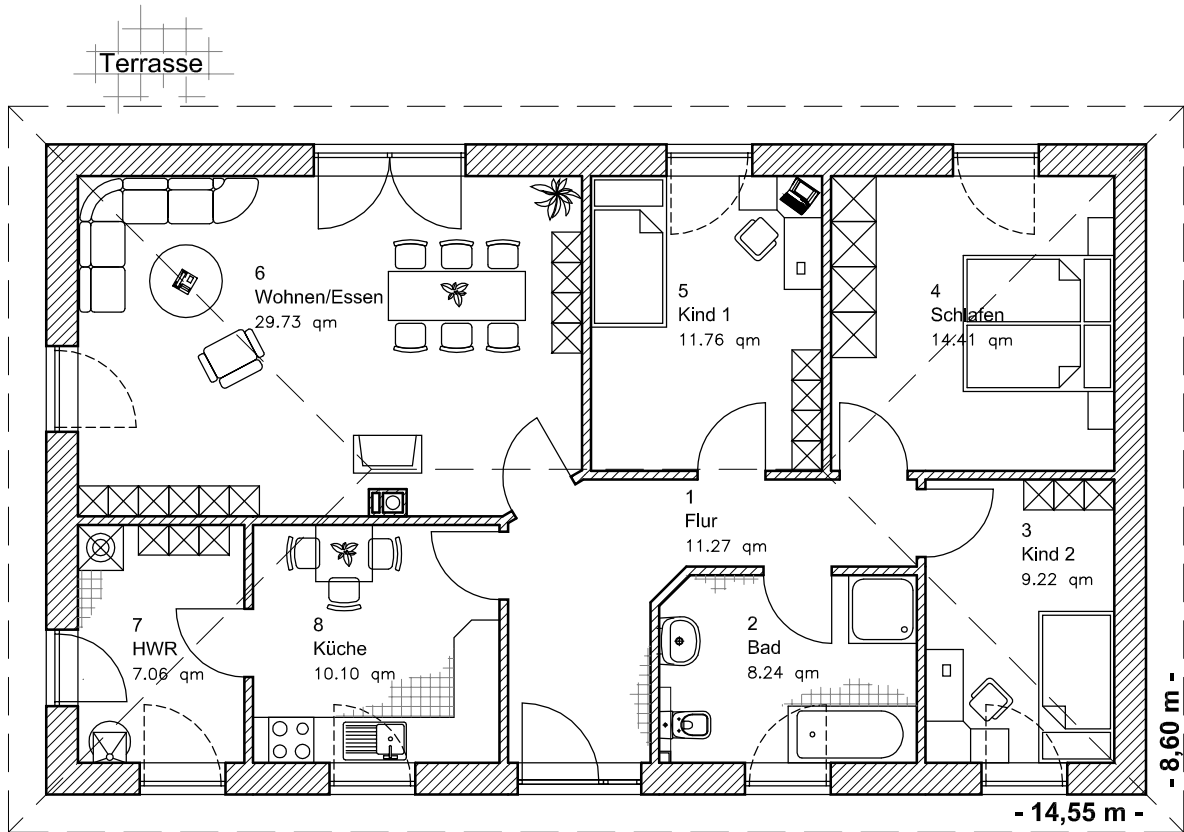

# ERDGESCHOSS

EG 101,78 m<sup>2</sup>

3.2.6

Bungalow 100-1

**TEAM**  
MASSIVHAUS

**Team Massivhaus GmbH**

Hollerstraße 128 · Tel.: 04331/33110-0

24782 Büdelsdorf · Fax: 04331/33110-9