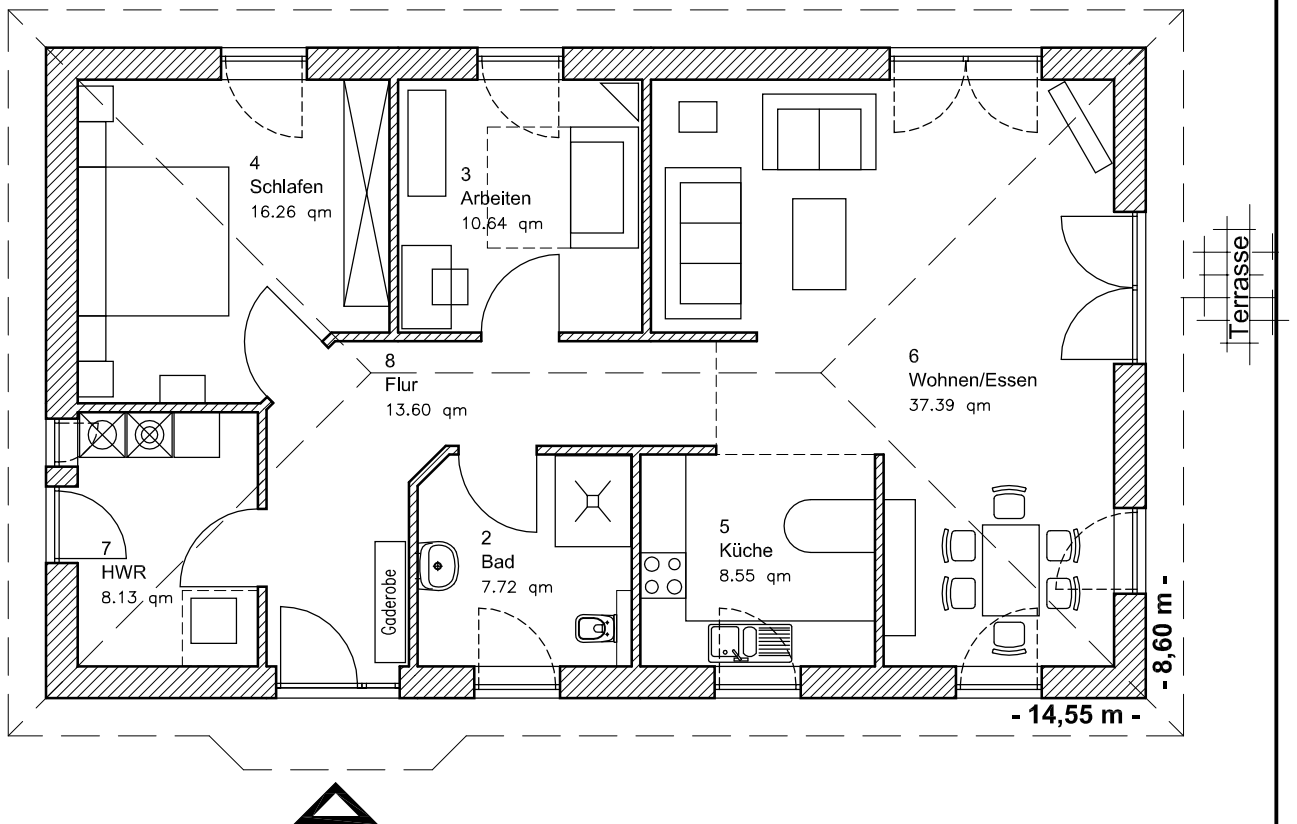

# ERDGESCHOSS

EG 102,30 m<sup>2</sup>

3.2.3

Bungalow 100-1

**TEAM**  
**MASSIVHAUS**

**Team Massivhaus GmbH**

Hollerstraße 128 · Tel.: 04331/33110-0

24782 Büdelsdorf · Fax: 04331/33110-9