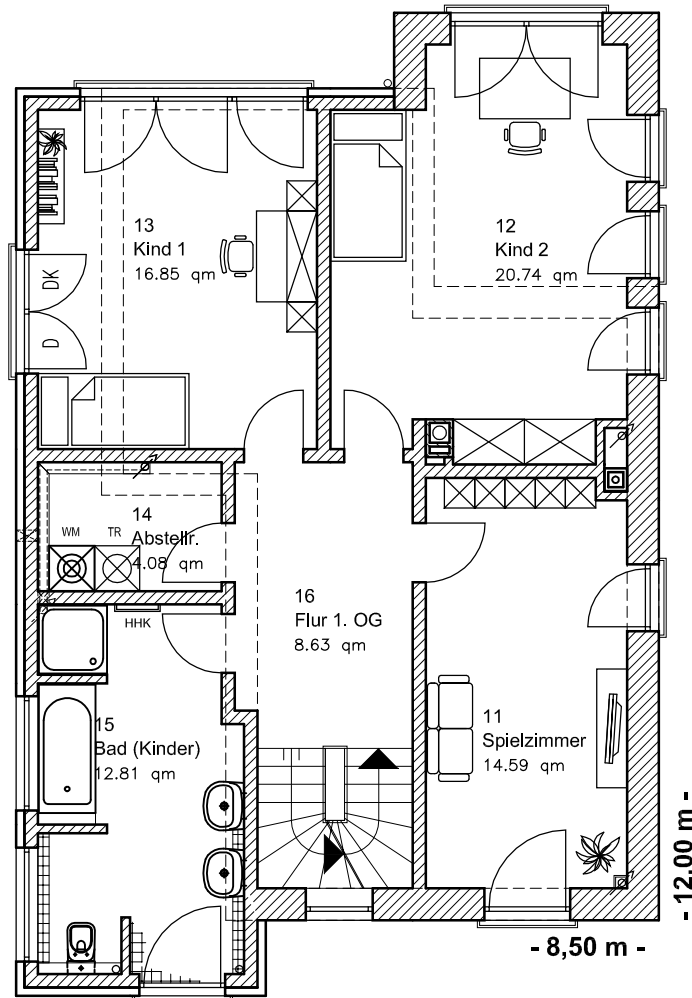

Die Zeichnung enthält Sonderausstattungen !

Maßstab: 1:100

Die Zeichnung enthält Sonderausstattungen !

Maßstab: 1:200

8.1.6

Architektenhaus

TEAM
MASSIVHAUS

Team Massivhaus GmbH

Hollerstraße 128 · Tel.: 04331/33110-0

24782 Büdelsdorf · Fax: 04331/33110-9

www.team-massivhaus.de

1. OBERGESCHOSS

1. OG: 77,71 m²

Die Zeichnung enthält Sonderausstattungen !

Maßstab: 1:100

Die Zeichnung enthält Sonderausstattungen !

2. OBERGESCHOSS

2. OG: 61,07 m²

GESAMT: 217,66 m²

Die Zeichnung enthält Sonderausstattungen !

Maßstab: 1:100

Die Zeichnung enthält Sonderausstattungen !

Maßstab: 1:200

Die Zeichnung enthält Sonderausstattungen !

Maßstab: 1:200