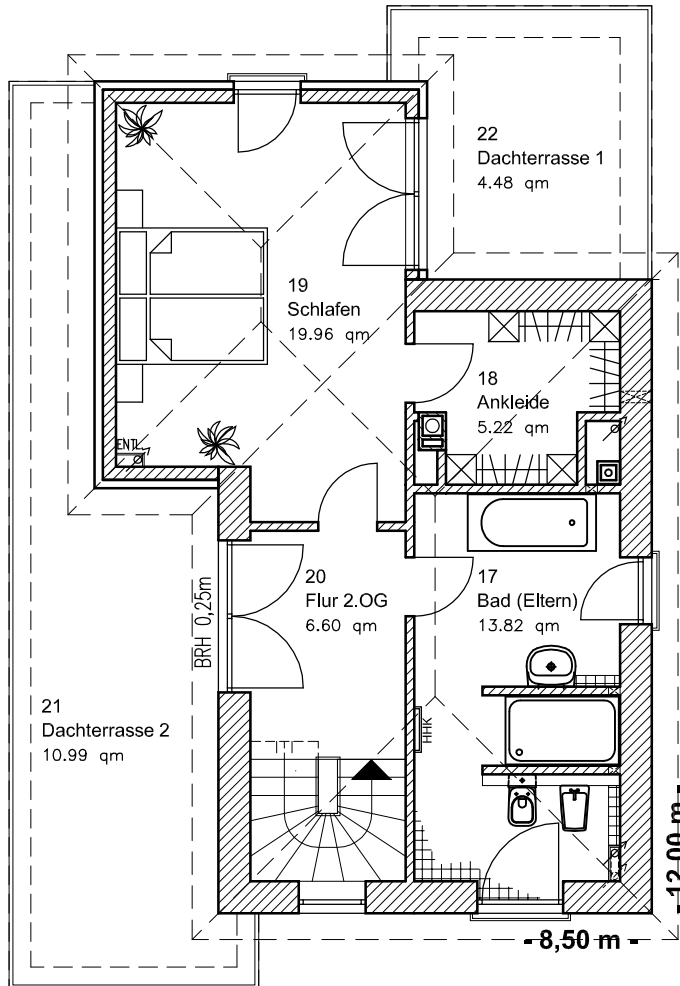

Hollerstraße 128 · Tel.: 04331/33110-0

24782 Büdelsdorf · Fax: 04331/33110-9

www.team-massivhaus.de

1. OBERGESCHOSS

1. OG: 77,71 m²

Die Zeichnung enthält Sonderausstattungen !

Maßstab: 1:100

Die Zeichnung enthält Sonderausstattungen !

Maßstab: 1:200

8.1.6

Architektenhaus

TEAM
MASSIVHAUS

Team Massivhaus GmbH

Hollerstraße 128 · Tel.: 04331/33110-0

24782 Büdelsdorf · Fax: 04331/33110-9

www.team-massivhaus.de

2. OBERGESCHOSS

2. OG: 61,07 m²

GESAMT: 217,66 m²

Die Zeichnung enthält Sonderausstattungen !

Maßstab: 1:100

Die Zeichnung enthält Sonderausstattungen !

Maßstab: 1:200

Die Zeichnung enthält Sonderausstattungen !

Maßstab: 1:200