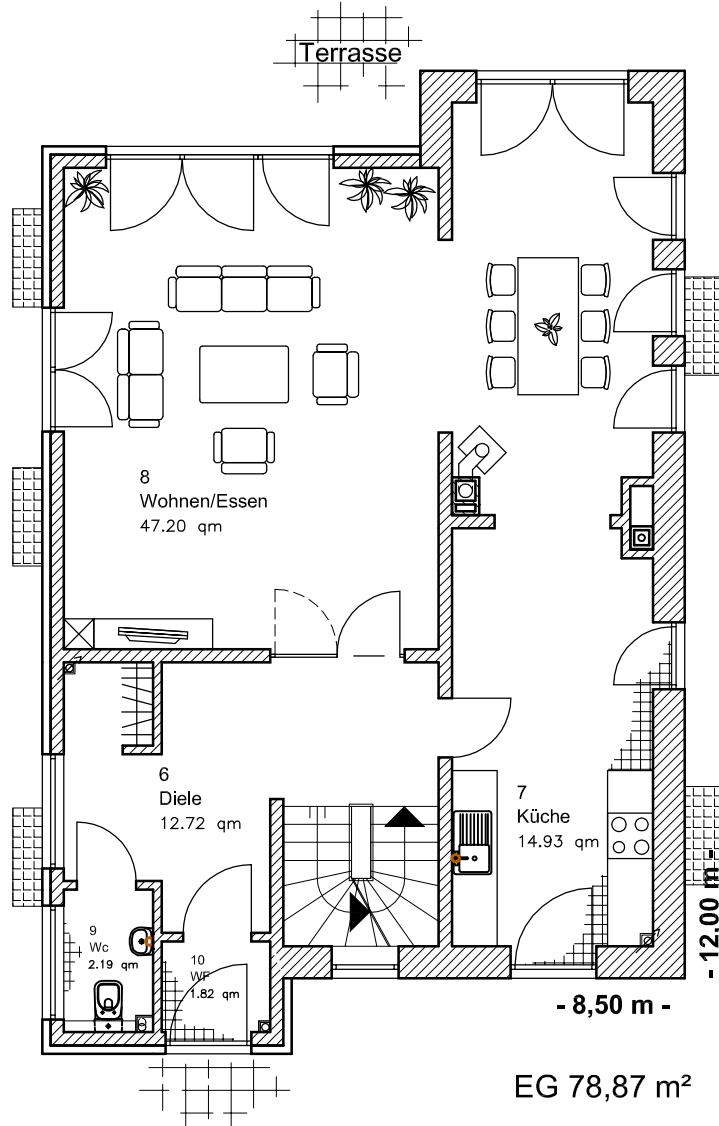

Die Zeichnung enthält Sonderausstattungen !

Maßstab: 1:100

Die Zeichnung enthält Sonderausstattungen !

Maßstab: 1:200

8.1.6

Architektenhaus

TEAM
MASSIVHAUS

Team Massivhaus GmbH

Hollerstraße 128 · Tel.: 04331/33110-0

24782 Büdelsdorf · Fax: 04331/33110-9

www.team-massivhaus.de

1. OBERGESCHOSS

1. OG: 77,71 m²

Die Zeichnung enthält Sonderausstattungen !

Maßstab: 1:100

Die Zeichnung enthält Sonderausstattungen !

2. OBERGESCHOSS

2. OG: 61,07 m²

GESAMT: 217,66 m²

Die Zeichnung enthält Sonderausstattungen !

Maßstab: 1:100

Die Zeichnung enthält Sonderausstattungen !

Maßstab: 1:200

Die Zeichnung enthält Sonderausstattungen !

Maßstab: 1:200