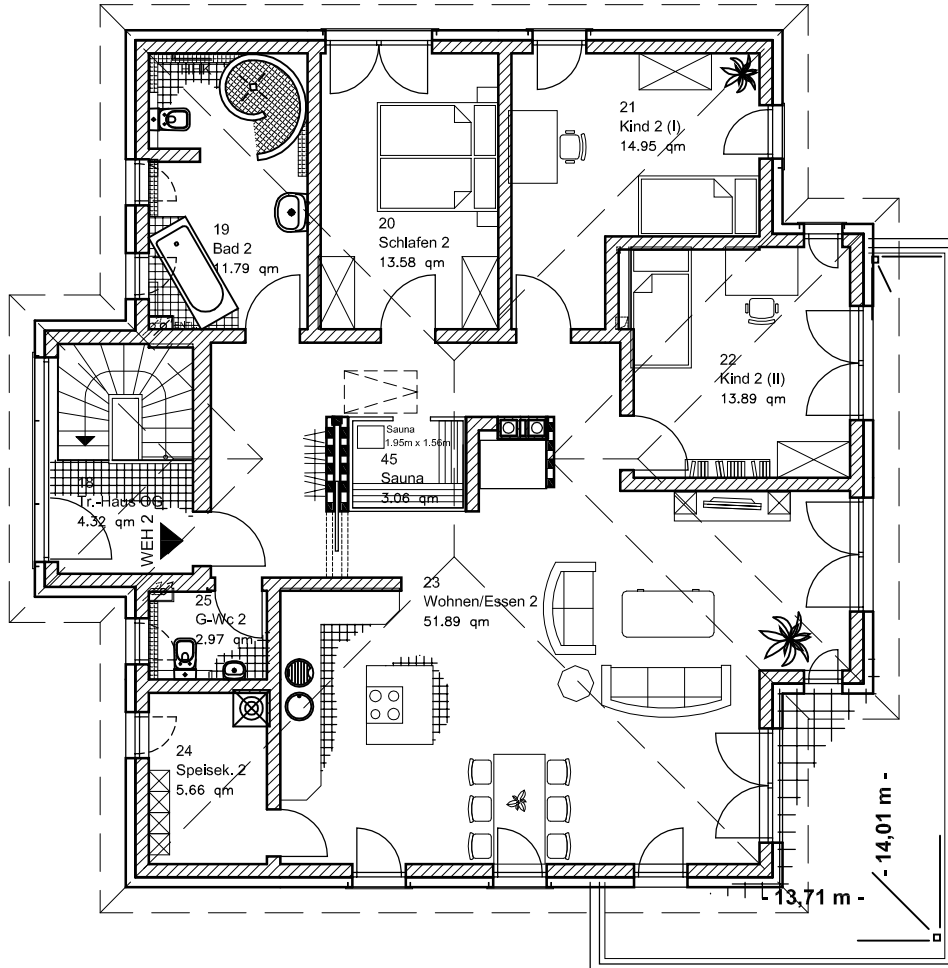

ERDGESCHOSS

ERDGESCHOSS - 132,66m<sup>2</sup>  
+ Treppenhaus 4,32m<sup>2</sup>

Die Zeichnung enthält Sonderausstattungen !

Maßstab: 1:120

Die Zeichnung enthält Sonderausstattungen !

Maßstab: 1:200

Die Zeichnung enthält Sonderausstattungen !

Maßstab: 1:200

**DACHGESCHOSS**

OBERGESCHOSS - 132,81m<sup>2</sup>  
 + Treppenhaus 4,32m<sup>2</sup>

GESAMT - 265,46 m<sup>2</sup> + KG 127,19 m<sup>2</sup>  
 + Treppenhaus 12,04m<sup>2</sup>

Die Zeichnung enthält Sonderausstattungen !

Maßstab: 1:120

Die Zeichnung enthält Sonderausstattungen !

Maßstab: 1:200

Die Zeichnung enthält Sonderausstattungen !

Maßstab: 1:200