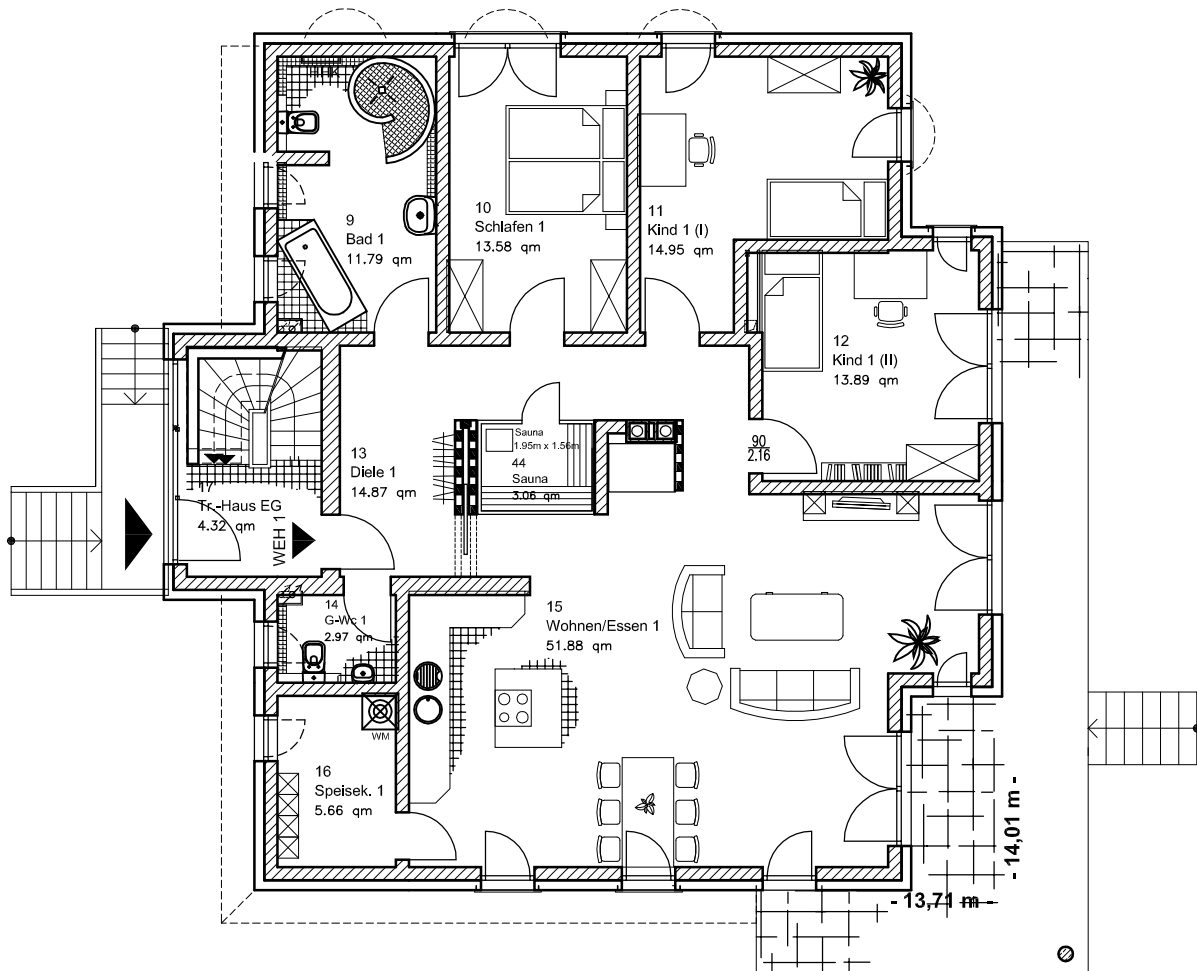

ERDGESCHOSS

ERDGESCHOSS - 132,66m<sup>2</sup>  
+ Treppenhaus 4,32m<sup>2</sup>

Die Zeichnung enthält Sonderausstattungen !

Maßstab: 1:120

Die Zeichnung enthält Sonderausstattungen !

Maßstab: 1:200

Die Zeichnung enthält Sonderausstattungen !

Maßstab: 1:200

**DACHGESCHOSS**

OBERGESCHOSS - 132,81m<sup>2</sup>  
 + Treppenhaus 4,32m<sup>2</sup>

GESAMT - 265,46 m<sup>2</sup> + KG 127,19 m<sup>2</sup>  
 + Treppenhaus 12,04m<sup>2</sup>

Die Zeichnung enthält Sonderausstattungen !

Maßstab: 1:120

Die Zeichnung enthält Sonderausstattungen !

Maßstab: 1:200

Die Zeichnung enthält Sonderausstattungen !

Maßstab: 1:200