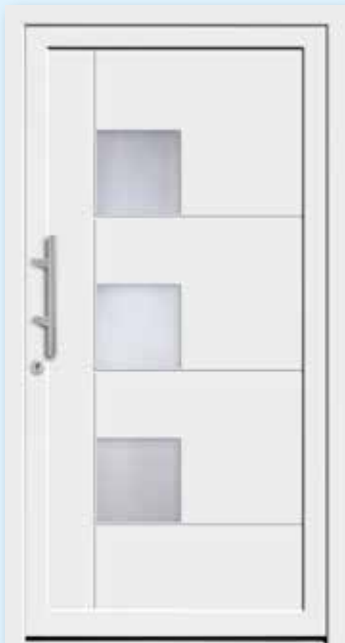

Team 5286-65

Team 5286-75

■ Rahmen in Edelstahloptik

■ mit einem halben Füllungs-Seitenteil ■ Verglasung: Barock weiß ■ Griff: ER1501 Edelstahl

Team 5215-15

34

Team 5718-52

Team 5290-62