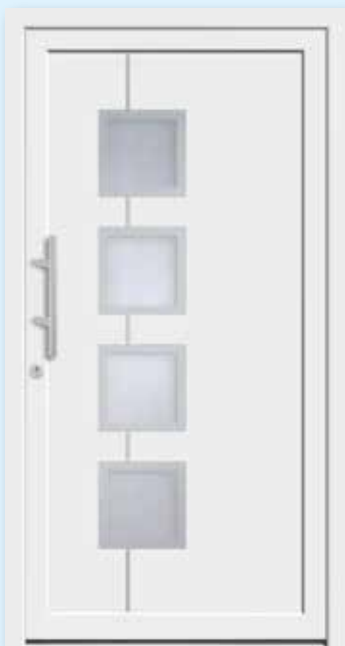

Team 5821-40

■ Applikation in Edelstahloptik

Team 5017-50

■ Dekor: Grau ■ Verglasung: Klarglas ■ Griff: ER1510 Edelstahl

Team 5821-40

19

Team 5824-40

■ Rahmen und Applikation
in Edelstahloptik