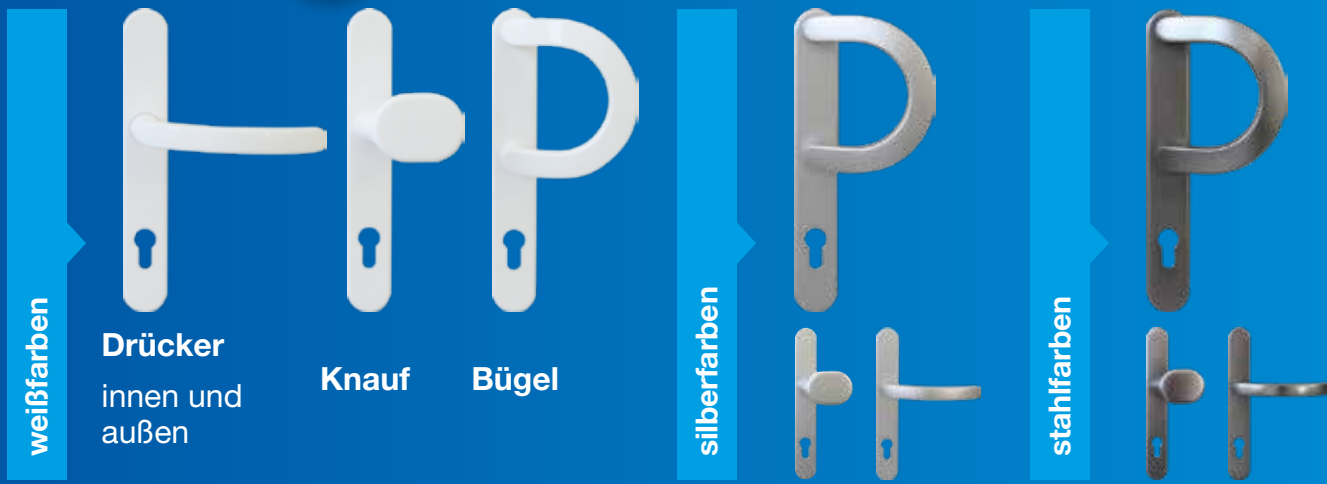

» Türen-Konfigurator «

Der Haustürgriff

...rundet den Charakter Ihrer Tür perfekt ab.

Schritt 2:
Greifen
Sie zu!

STANDARD

inkl.

weißfarben

Drücker
innen und außen