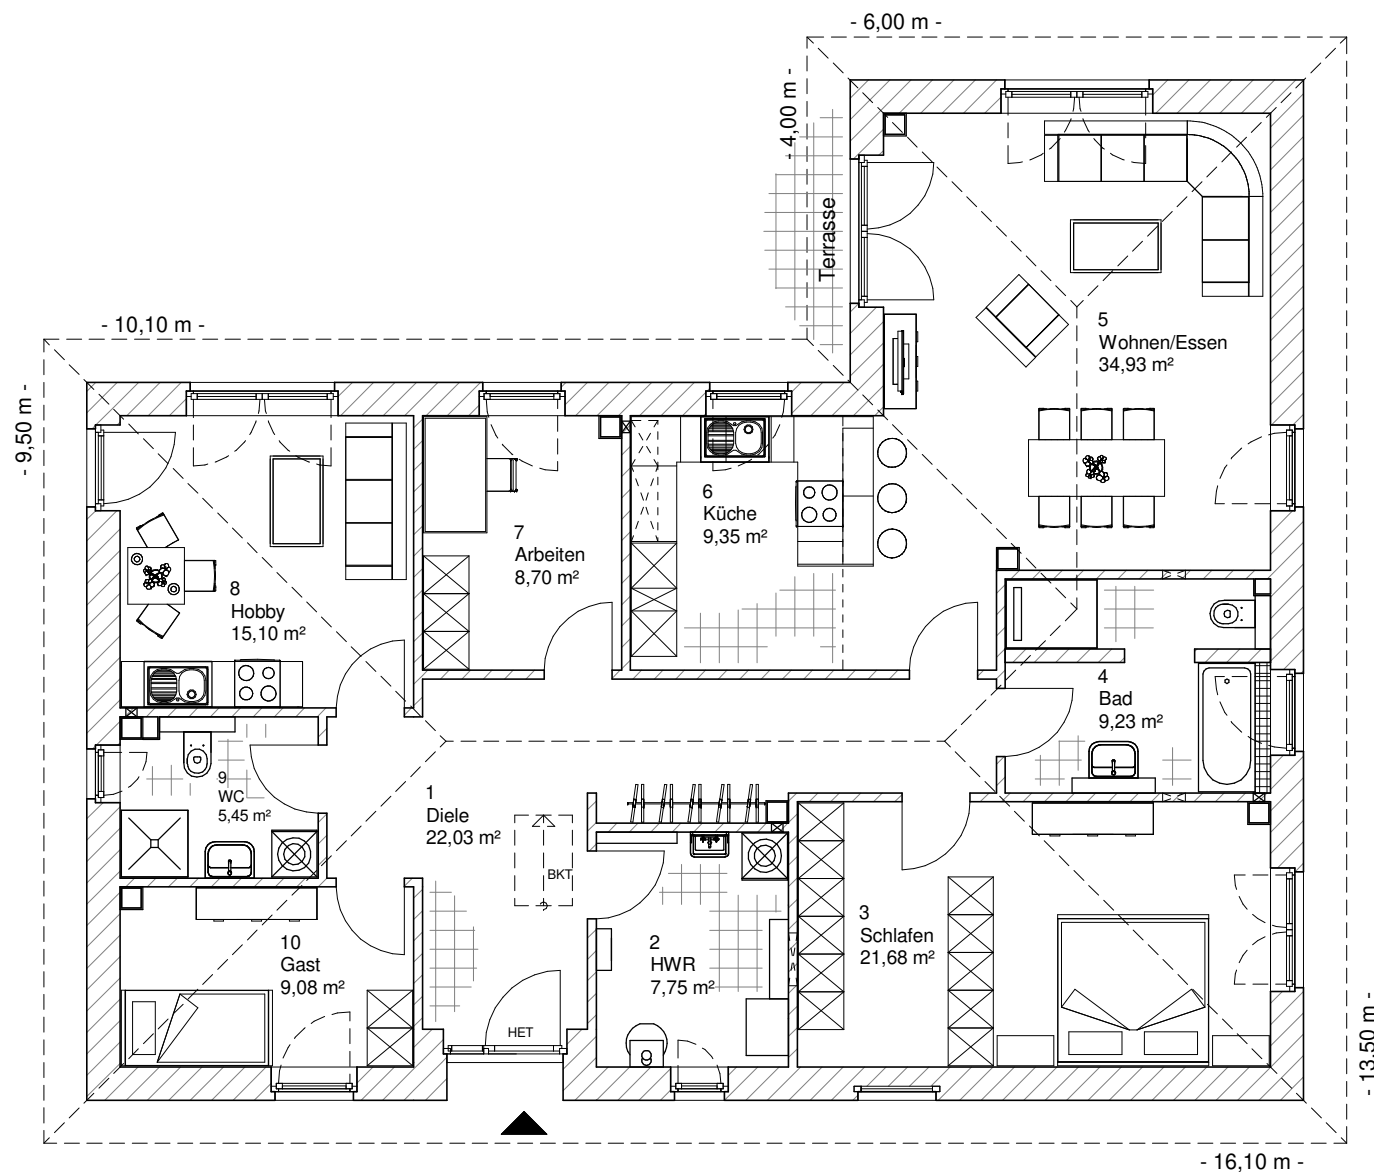

Maßstab 1 : 100

## ERDGESCHOSS

143,31 m²

4.4.8

**TEAM**  
**MASSIVHAUS**  
Ihr Schlüssel zum Traumhaus

**Team Massivhaus GmbH**

Hollerstraße 128 Tel.: 04331/33110-0

24782 Büdelsdorf Fax: 04331/33110-9

[www.team-massivhaus.de](http://www.team-massivhaus.de)

Die Zeichnungen enthalten Sonderausstattungen!

4.4.8

Die Zeichnungen enthalten Sonderausstattungen!

Maßstab 1 : 200