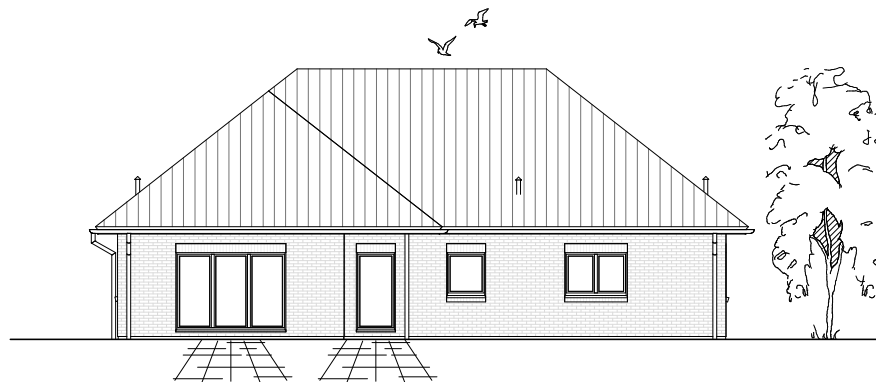

4.4.5

ANSICHTEN

**TEAM
MASSIVHAUS**

Ihr Schlüssel zum Traumhaus

Team Massivhaus GmbH

Hollerstraße 128 Tel.: 04331/33110-0

24782 Büdelsdorf Fax: 04331/33110-9

www.team-massivhaus.de

Die Zeichnungen enthalten Sonderausstattungen!

Maßstab 1 : 200