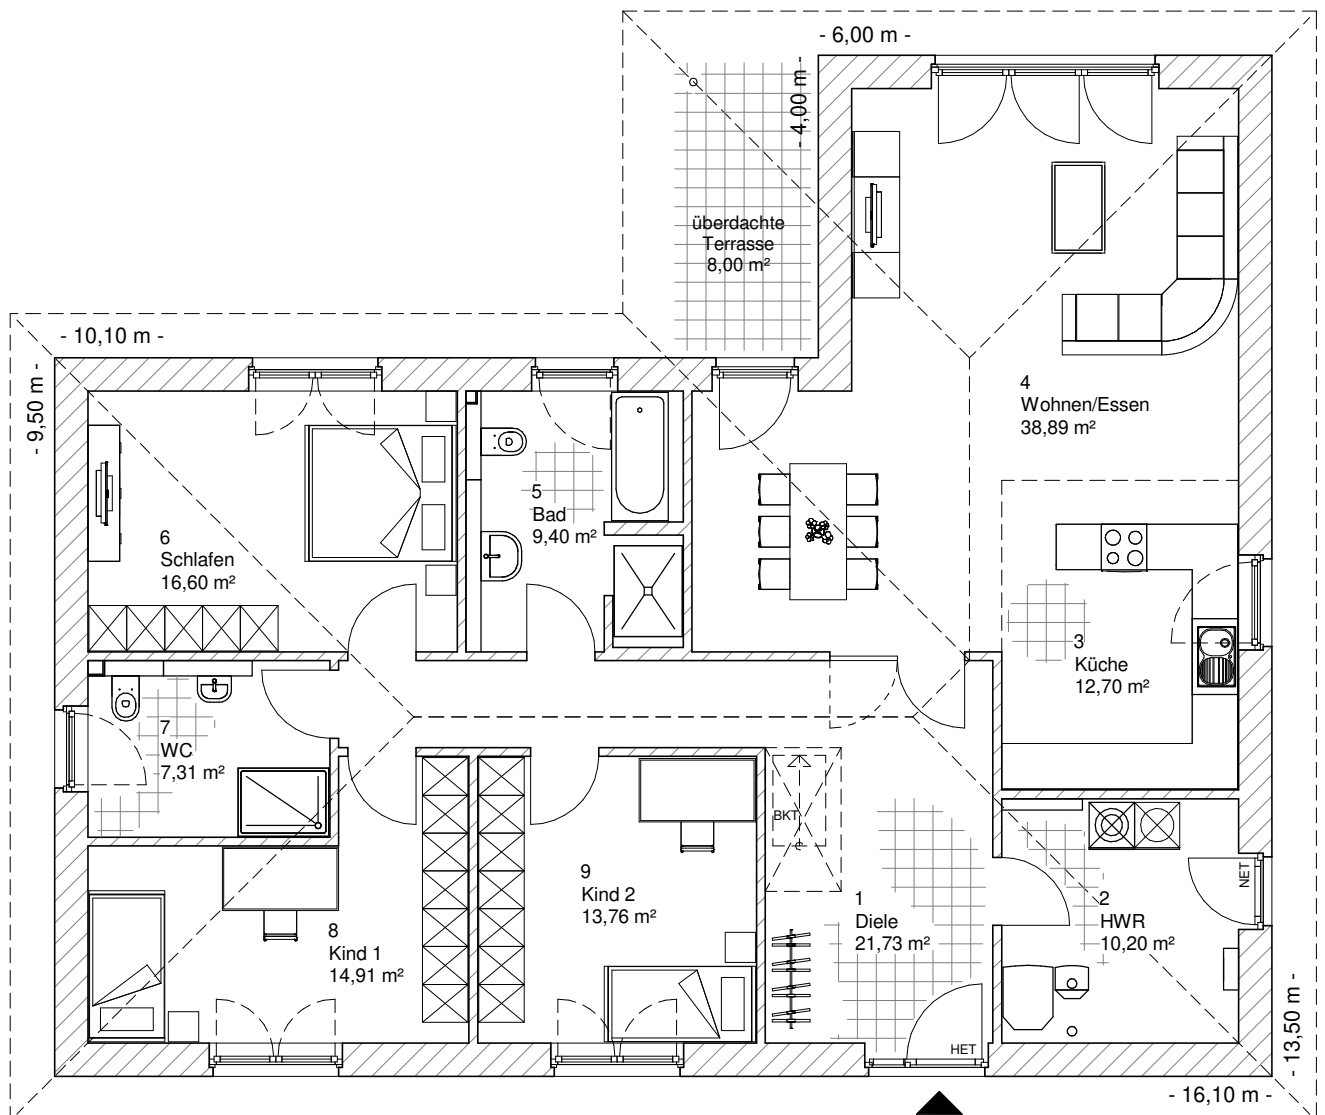

4.4.5

ERDGESCHOSS

145,51 m²

**TEAM
MASSIVHAUS**

Ihr Schlüssel zum Traumhaus

Team Massivhaus GmbH

Hollerstraße 128 Tel.: 04331/33110-0

24782 Büdelsdorf Fax: 04331/33110-9

www.team-massivhaus.de

Die Zeichnungen enthalten Sonderausstattungen!

Maßstab 1 : 100

4.4.5

ANSICHTEN

**TEAM
MASSIVHAUS**

Ihr Schlüssel zum Traumhaus

Team Massivhaus GmbH