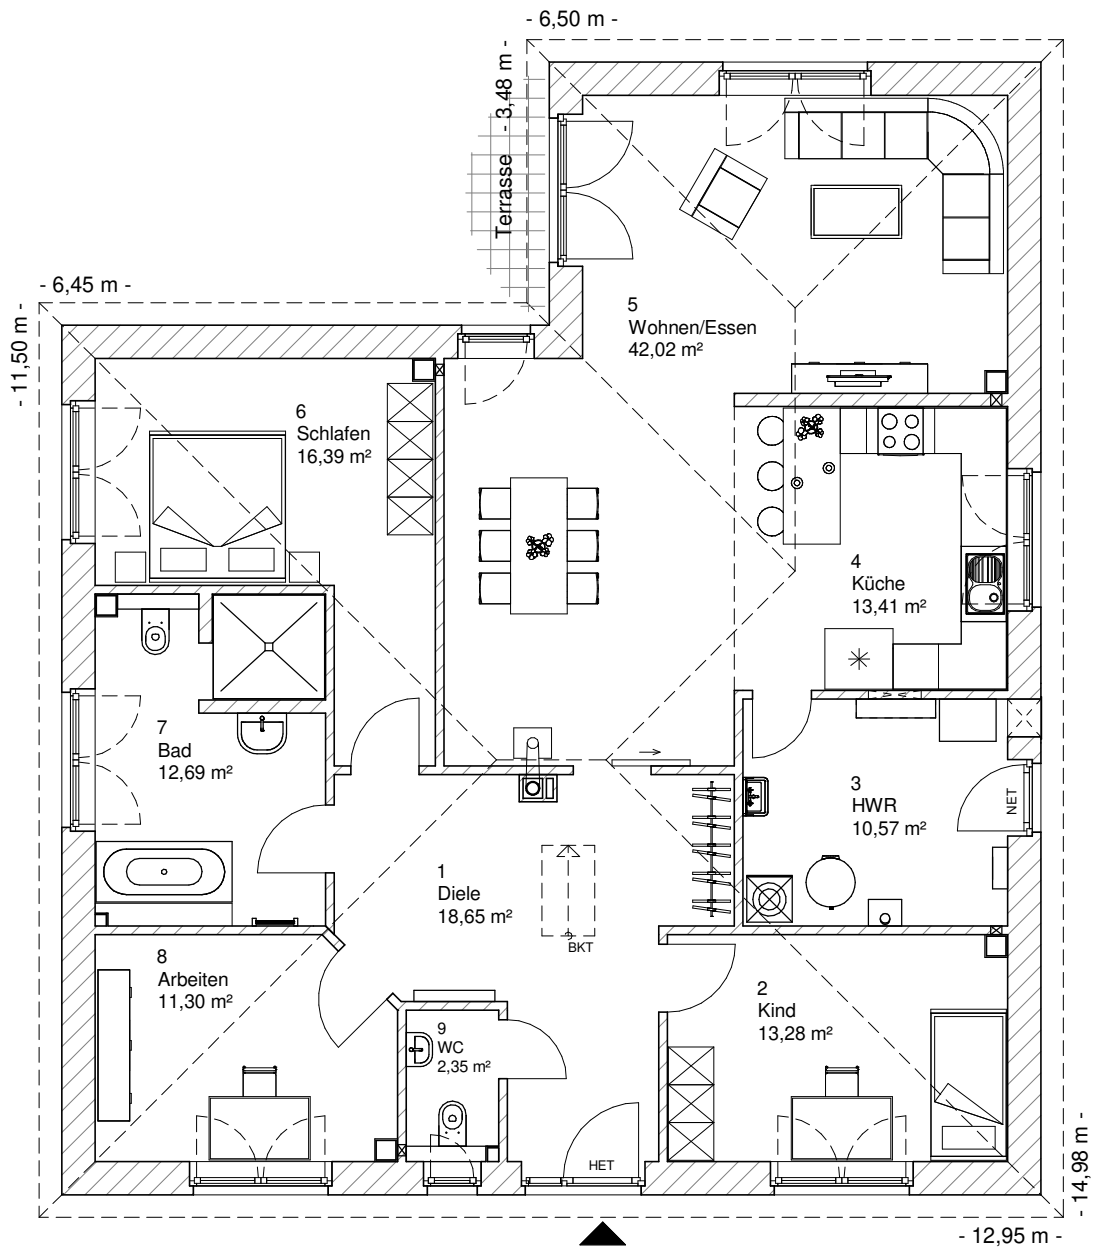

4.4.3

ERDGESCHOSS

140,67 m²

**TEAM
MASSIVHAUS**

Ihr Schlüssel zum Traumhaus

Team Massivhaus GmbH

Hollerstraße 128 Tel.: 04331/33110-0

24782 Büdelsdorf Fax: 04331/33110-9

www.team-massivhaus.de

Die Zeichnungen enthalten Sonderausstattungen!

Maßstab 1 : 100

4.4.3

ANSICHTEN

**TEAM
MASSIVHAUS**

Ihr Schlüssel zum Traumhaus

Team Massivhaus GmbH