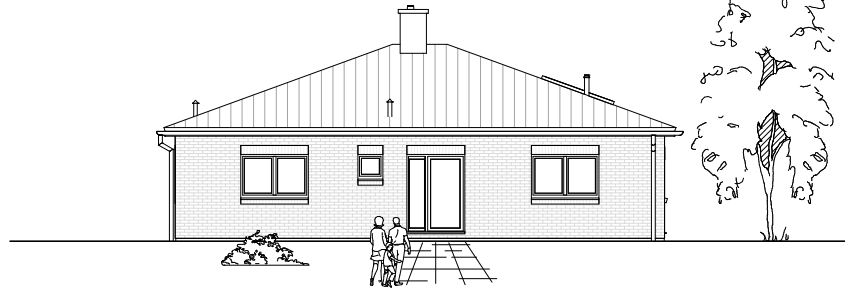

4.4.3

ANSICHTEN

**TEAM
MASSIVHAUS**

Ihr Schlüssel zum Traumhaus

Team Massivhaus GmbH

Hollerstraße 128 Tel.: 04331/33110-0

24782 Büdelsdorf Fax: 04331/33110-9

www.team-massivhaus.de

Die Zeichnungen enthalten Sonderausstattungen!

Maßstab 1 : 200