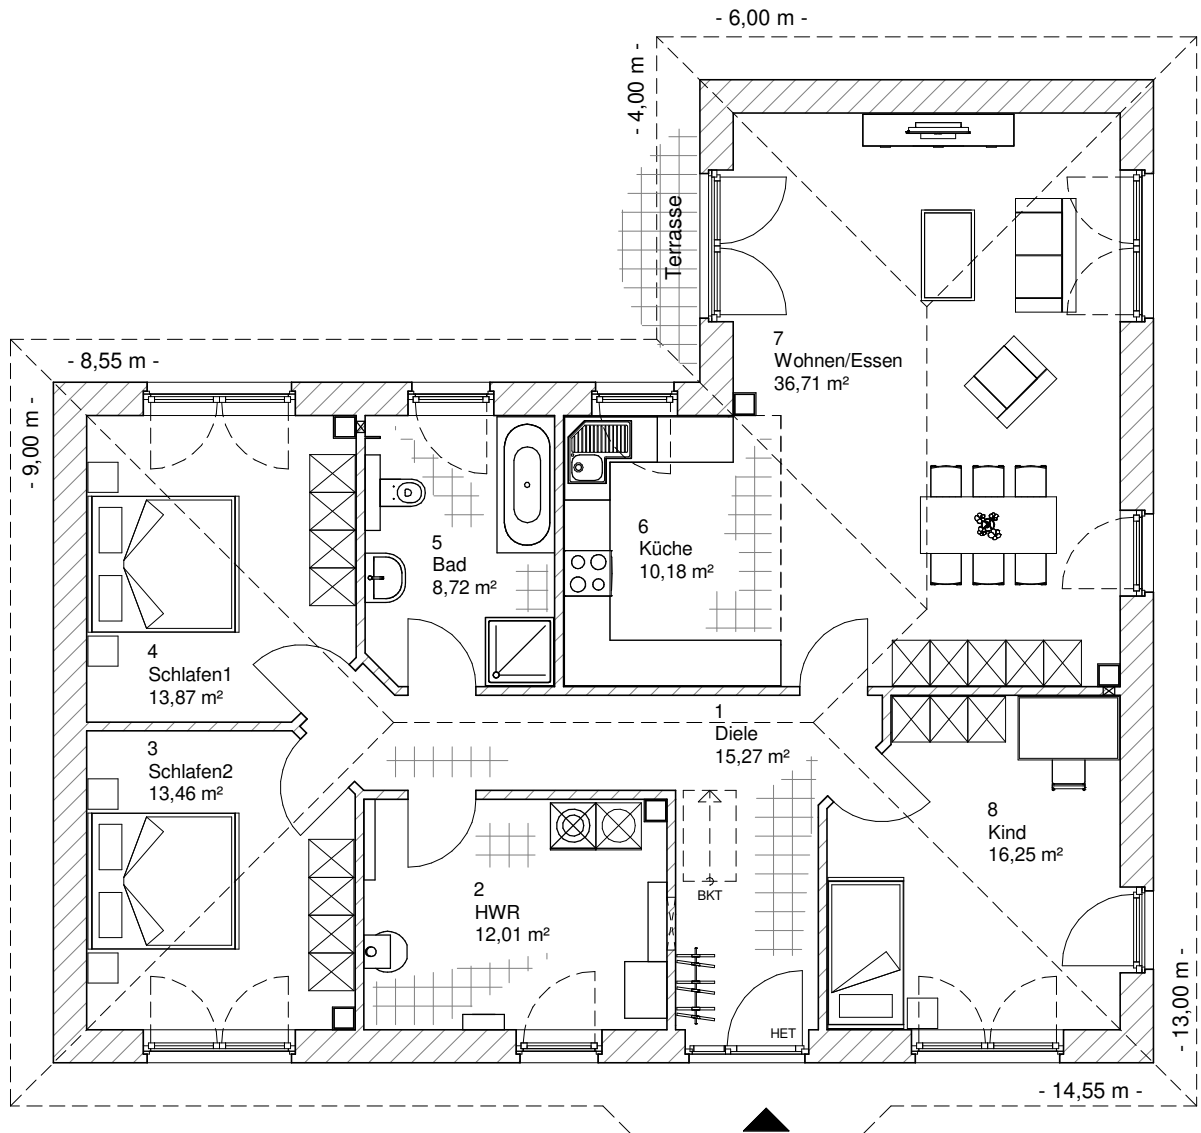

4.3.9

ERDGESCHOSS

126,48 m²

**TEAM
MASSIVHAUS**

Ihr Schlüssel zum Traumhaus

Team Massivhaus GmbH

Hollerstraße 128 Tel.: 04331/33110-0

24782 Büdelsdorf Fax: 04331/33110-9

www.team-massivhaus.de

Die Zeichnungen enthalten Sonderausstattungen!

Maßstab 1 : 100

4.3.9

ANSICHTEN

**TEAM
MASSIVHAUS**

Ihr Schlüssel zum Traumhaus

Team Massivhaus GmbH