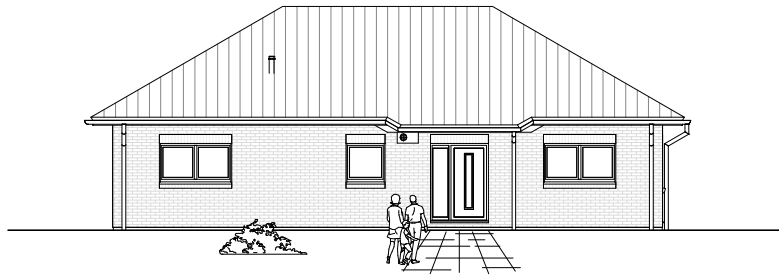

4.3.9

ANSICHTEN

**TEAM
MASSIVHAUS**

Ihr Schlüssel zum Traumhaus

Team Massivhaus GmbH

Hollerstraße 128 Tel.: 04331/33110-0

24782 Büdelsdorf Fax: 04331/33110-9

www.team-massivhaus.de

Die Zeichnungen enthalten Sonderausstattungen!

Maßstab 1 : 200