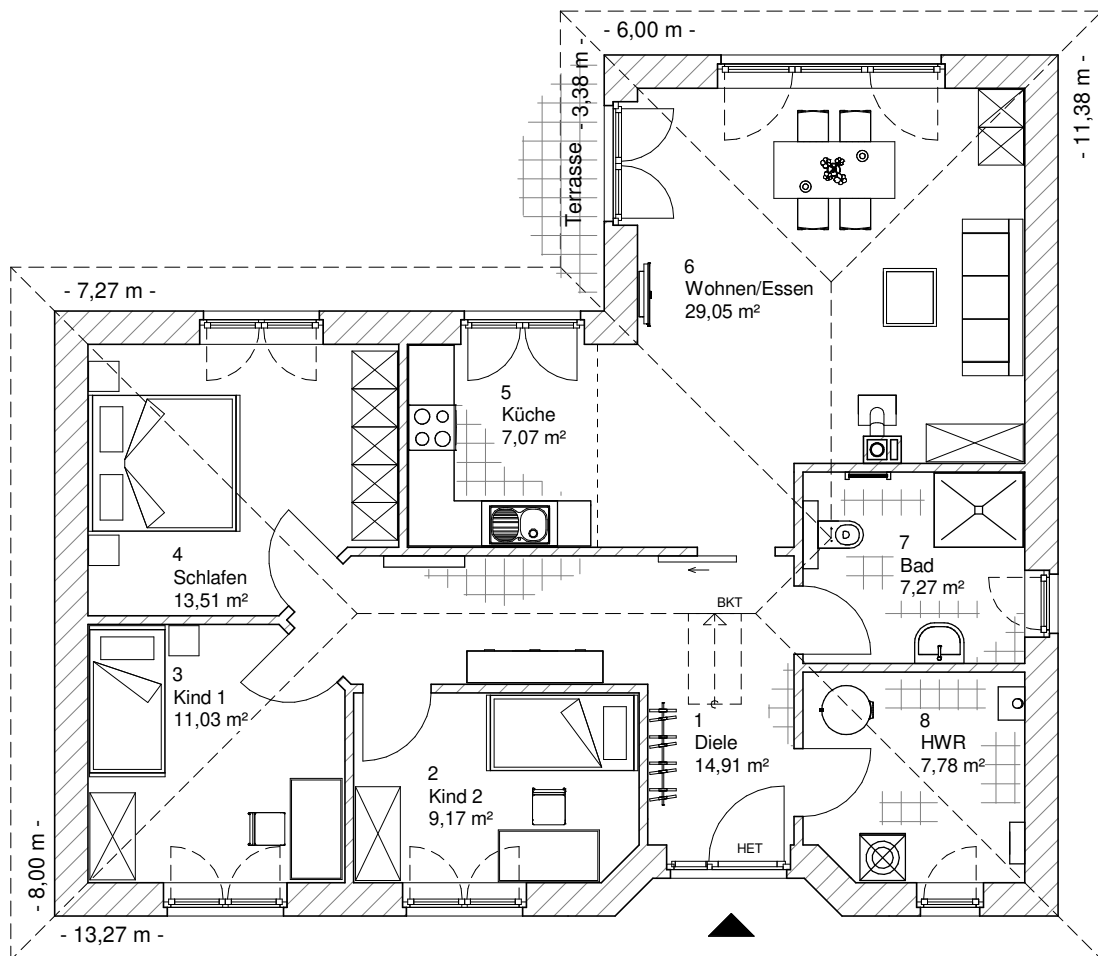

4.1.7

ERDGESCHOSS

99,80 m²

**TEAM
MASSIVHAUS**

Ihr Schlüssel zum Traumhaus

Team Massivhaus GmbH

Hollerstraße 128 Tel.: 04331/33110-0

24782 Büdelsdorf Fax: 04331/33110-9

www.team-massivhaus.de

Die Zeichnungen enthalten Sonderausstattungen!

Maßstab 1 : 100

4.1.7

ANSICHTEN

**TEAM
MASSIVHAUS**

Ihr Schlüssel zum Traumhaus

Team Massivhaus GmbH