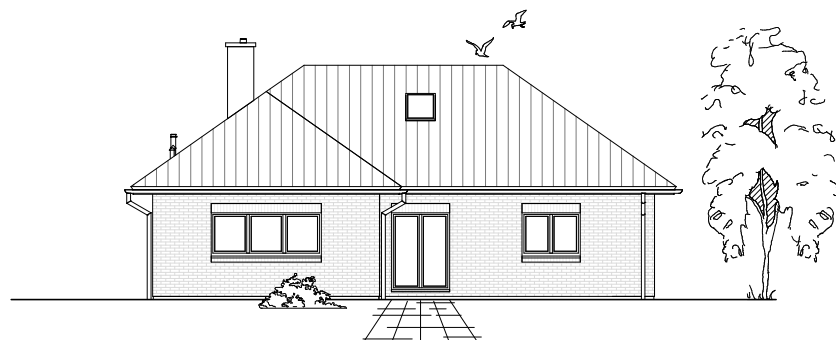

4.1.7

ANSICHTEN

**TEAM
MASSIVHAUS**

Ihr Schlüssel zum Traumhaus

Team Massivhaus GmbH

Hollerstraße 128 Tel.: 04331/33110-0

24782 Büdelsdorf Fax: 04331/33110-9

www.team-massivhaus.de

Die Zeichnungen enthalten Sonderausstattungen!

Maßstab 1 : 200