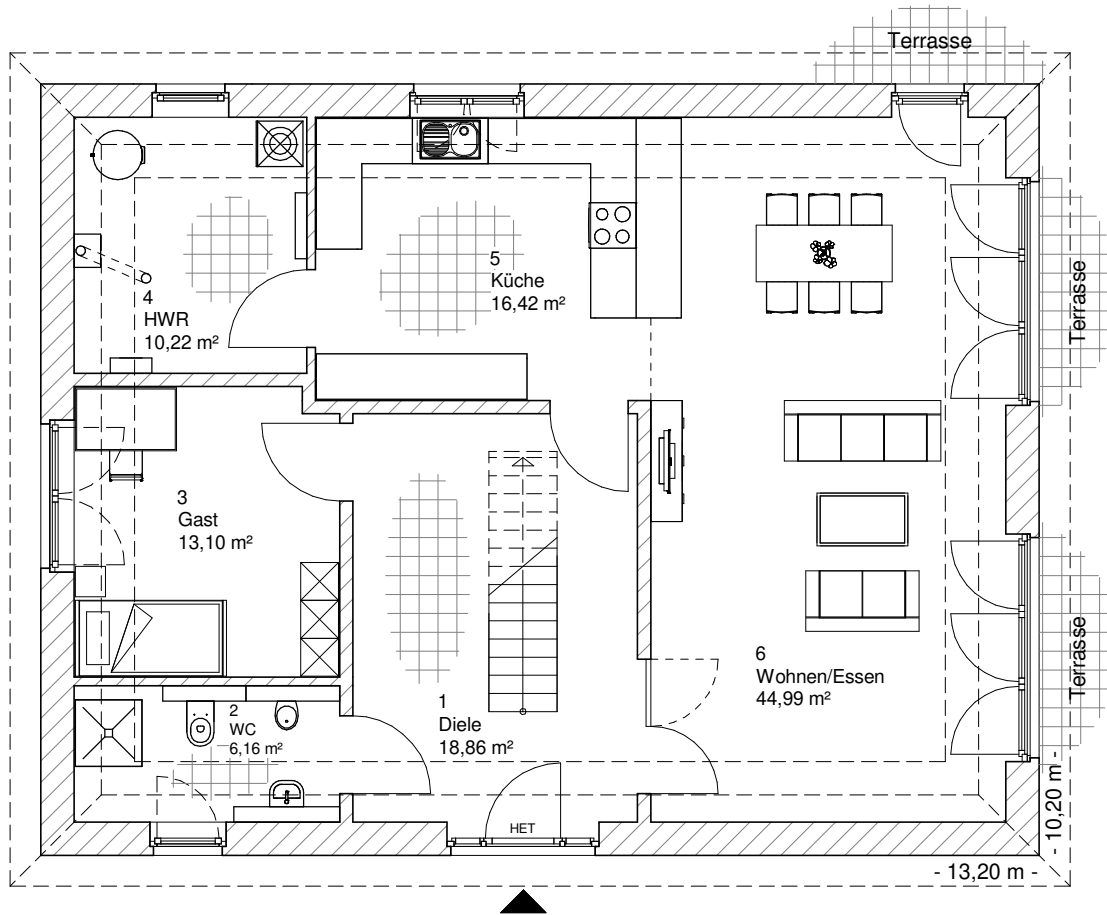

6.2.2

ERDGESCHOSS

109,75 m²

**TEAM
MASSIVHAUS**

Ihr Schlüssel zum Traumhaus

Team Massivhaus GmbH

Hollerstraße 128 Tel.: 04331/33110-0

24782 Büdelsdorf Fax: 04331/33110-9

www.team-massivhaus.de

Die Zeichnungen enthalten Sonderausstattungen!

Maßstab 1 : 100

Maßstab 1 : 200

Maßstab 1 : 200

6.2.2

OBERGESCHOSS

69,11 m²

Die Zeichnungen enthalten Sonderausstattungen!

Maßstab 1 : 100

Maßstab 1 : 200

Maßstab 1 : 200