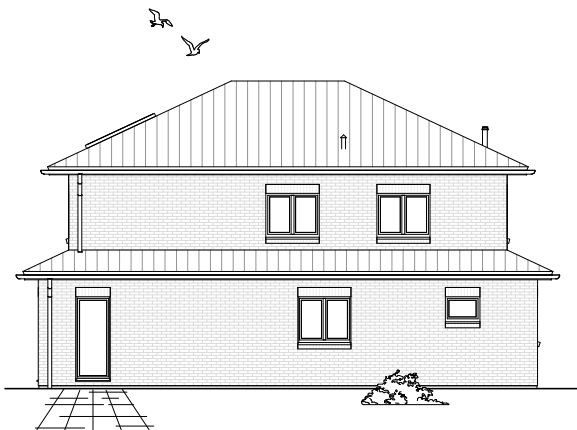

6.2.2

ERDGESCHOSS

109,75 m²

**TEAM
MASSIVHAUS**

Ihr Schlüssel zum Traumhaus

Team Massivhaus GmbH

Hollerstraße 128 Tel.: 04331/33110-0

24782 Büdelsdorf Fax: 04331/33110-9

Gesamt

178,86 m²

**TEAM
MASSIVHAUS**

Ihr Schlüssel zum Traumhaus

Team Massivhaus GmbH

Hollerstraße 128 Tel.: 04331/33110-0

24782 Büdelsdorf Fax: 04331/33110-9

www.team-massivhaus.de

Die Zeichnungen enthalten Sonderausstattungen!

Maßstab 1 : 100

Maßstab 1 : 200

Maßstab 1 : 200