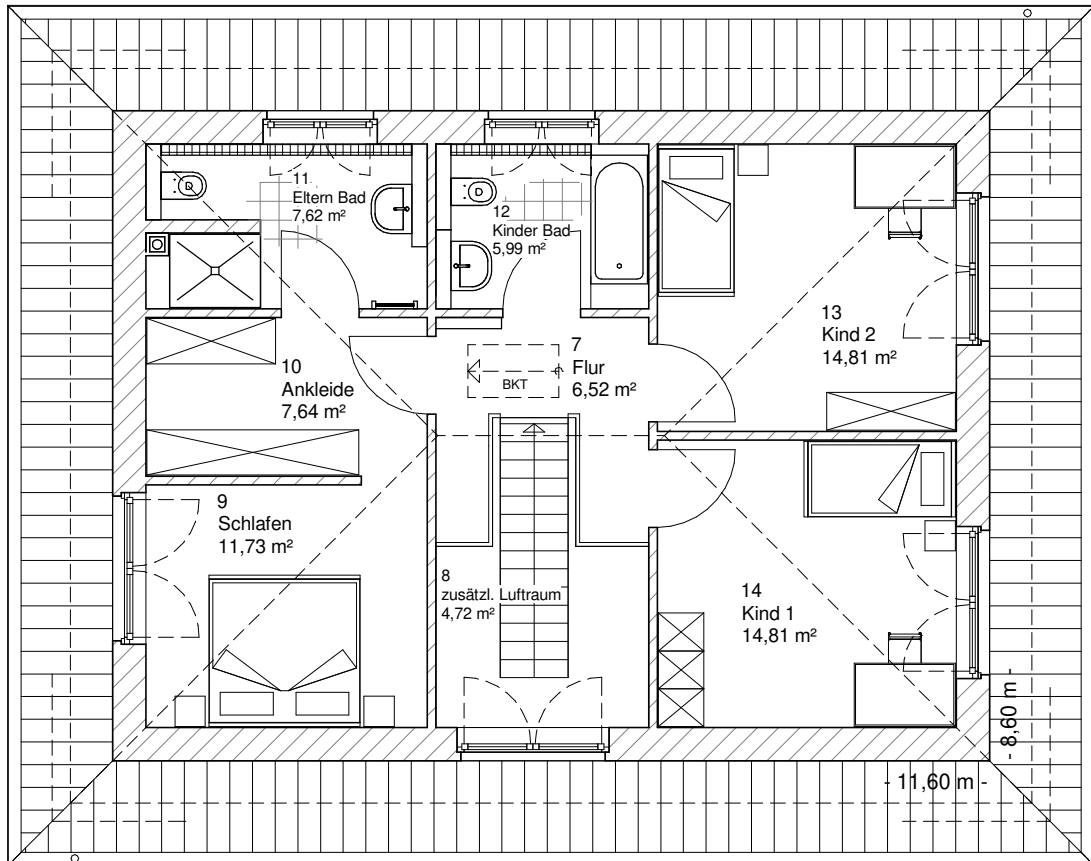

www.team-massivhaus.de

Die Zeichnungen enthalten Sonderausstattungen!

Maßstab 1 : 100

Maßstab 1 : 200

Maßstab 1 : 200

6.2.2

OBERGESCHOSS

69,11 m²

Gesamt

178,86 m²

**TEAM
MASSIVHAUS**

Ihr Schlüssel zum Traumhaus

Team Massivhaus GmbH

Hollerstraße 128 Tel.: 04331/33110-0

24782 Büdelsdorf Fax: 04331/33110-9

www.team-massivhaus.de

Die Zeichnungen enthalten Sonderausstattungen!

Maßstab 1 : 100

Maßstab 1 : 200

Maßstab 1 : 200