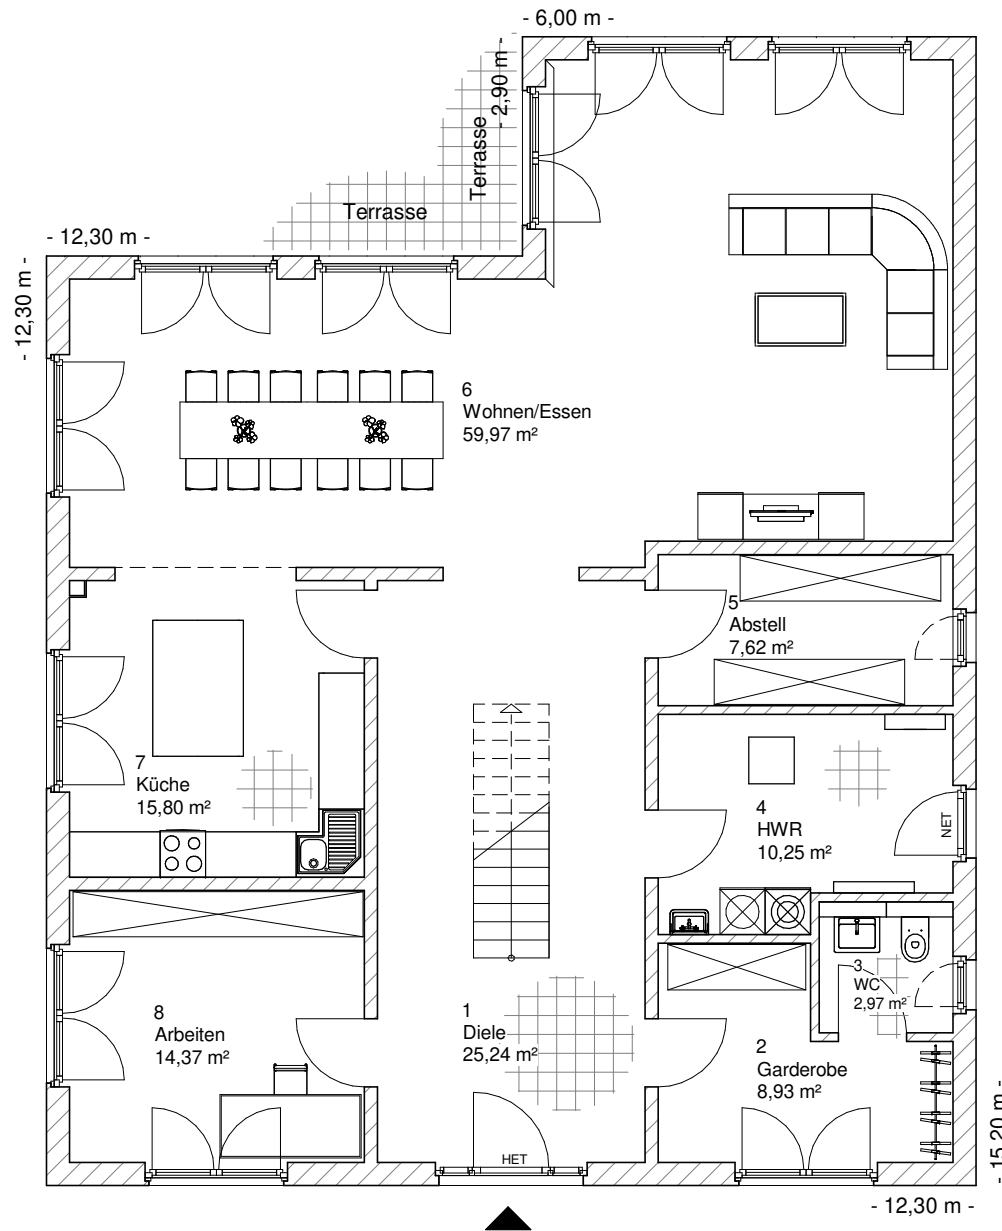

ERDGESCHOSS

145,14 m²

5.6.3

Team Massivhaus GmbH

Hollerstraße 128 Tel.: 04331/33110-0

24782 Bündelsdorf Fax: 04331/33110-9

www.team-massivhaus.de

Maßstab 1 : 100

Die Zeichnungen enthalten Sonderausstattungen!

OBERGESCHOSS

119,78 m²

Gesamt

264,92 m²

5.6.3

Team Massivhaus GmbH

Hollerstraße 128 Tel.: 04331/33110-0