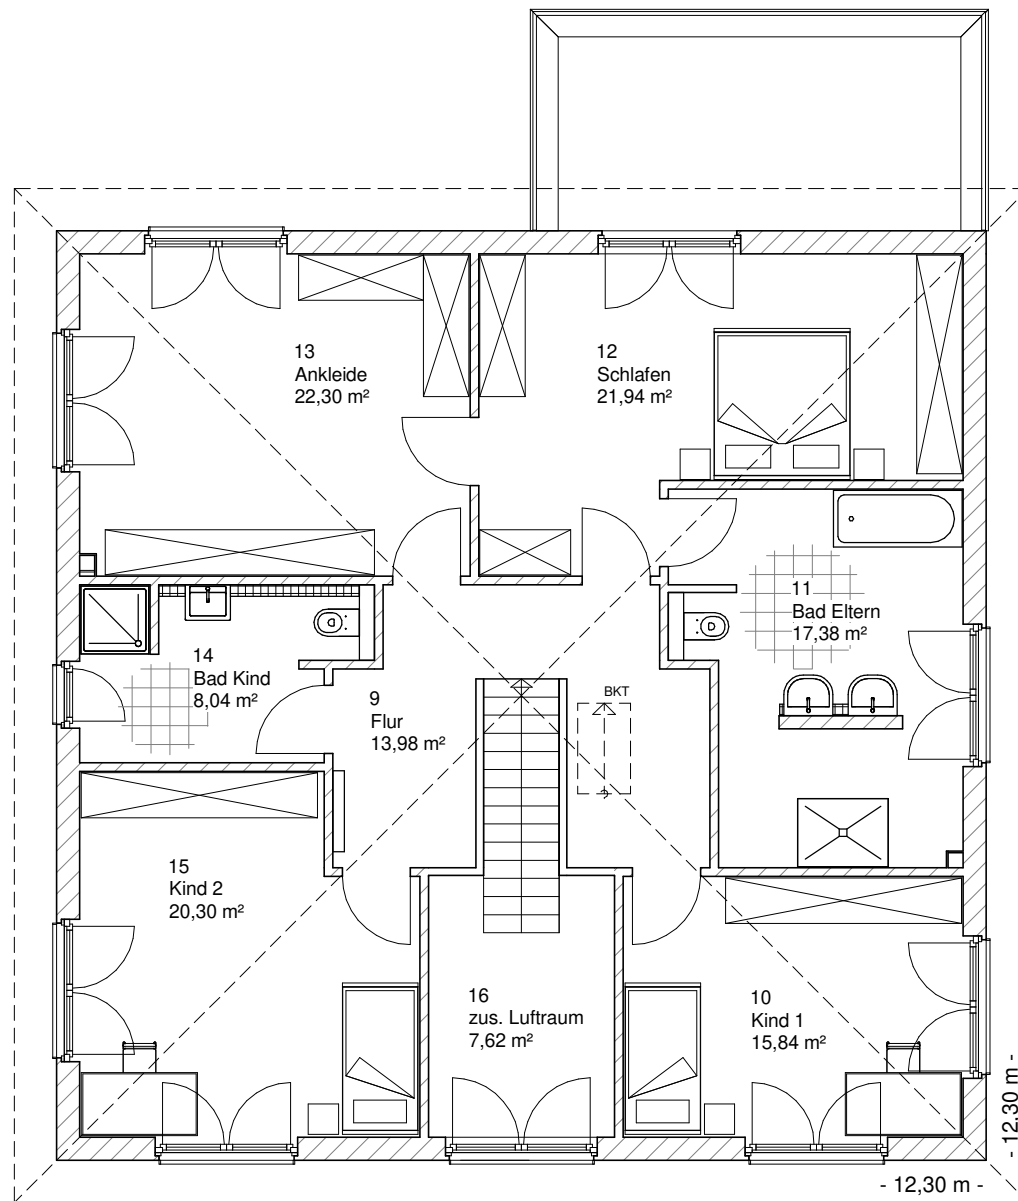

ERDGESCHOSS

145,14 m²

5.6.3

Team Massivhaus GmbH

Hollerstraße 128 Tel.: 04331/33110-0

24782 Bündelsdorf Fax: 04331/33110-9

www.team-massivhaus.de

Maßstab 1 : 100

Die Zeichnungen enthalten Sonderausstattungen!

OBERGESCHOSS

119,78 m²

Gesamt

264,92 m²

5.6.3

Team Massivhaus GmbH

Hollerstraße 128 Tel.: 04331/33110-0