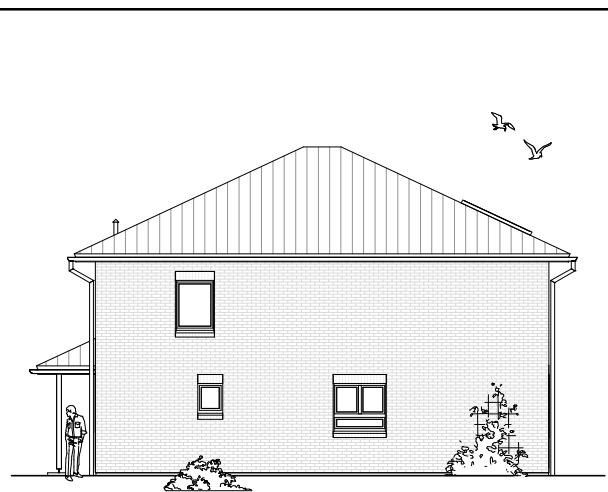

Gesamt

209,23 m²

**TEAM
MASSIVHAUS**

Ihr Schlüssel zum Traumhaus

Team Massivhaus GmbH

Hollerstraße 128 Tel.: 04331/33110-0

24782 Büdelsdorf Fax: 04331/33110-9

www.team-massivhaus.de

Die Zeichnungen enthalten Sonderausstattungen!

Maßstab 1 : 100

Maßstab 1 : 200

Maßstab 1 : 200