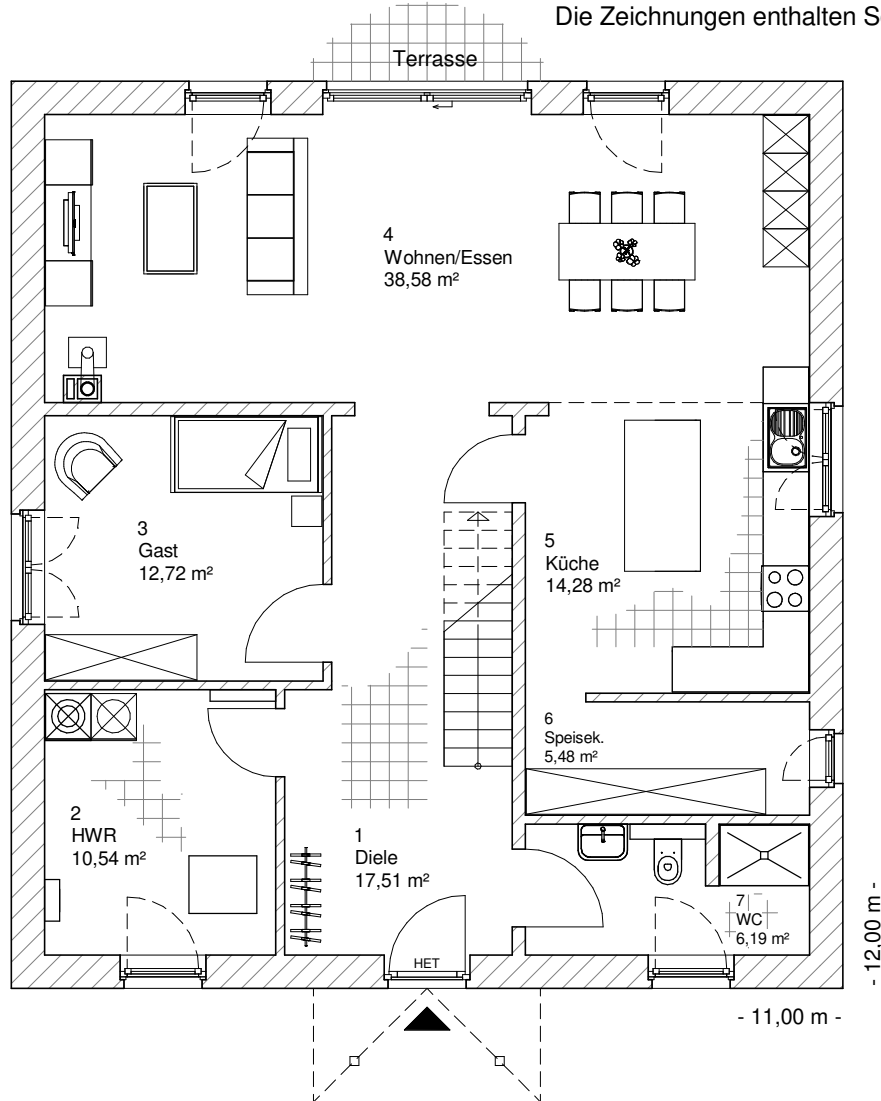

5.6.2

ERDGESCHOSS

105,30 m²

**TEAM
MASSIVHAUS**

Ihr Schlüssel zum Traumhaus

Team Massivhaus GmbH

Hollerstraße 128 Tel.: 04331/33110-0

24782 Büdelsdorf Fax: 04331/33110-9

www.team-massivhaus.de

Die Zeichnungen enthalten Sonderausstattungen!

Maßstab 1 : 100

Maßstab 1 : 200

Maßstab 1 : 200

5.6.2

OBERGESCHOSS

103,93 m²

Die Zeichnungen enthalten Sonderausstattungen!

Maßstab 1 : 100

Maßstab 1 : 200

Maßstab 1 : 200