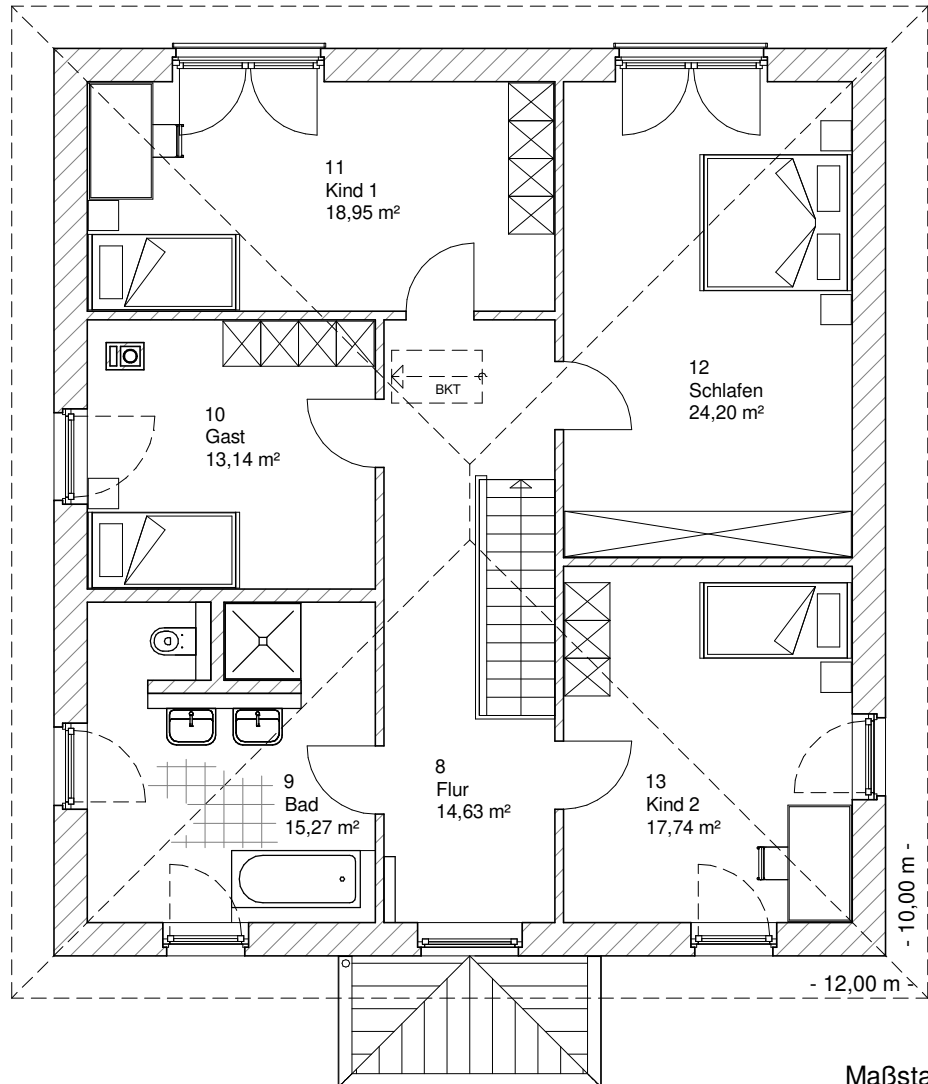

www.team-massivhaus.de

Die Zeichnungen enthalten Sonderausstattungen!

Maßstab 1 : 100

Maßstab 1 : 200

Maßstab 1 : 200

5.6.2

OBERGESCHOSS

103,93 m²

Gesamt

209,23 m²

**TEAM
MASSIVHAUS**

Ihr Schlüssel zum Traumhaus

Team Massivhaus GmbH

Hollerstraße 128 Tel.: 04331/33110-0

24782 Büdelsdorf Fax: 04331/33110-9

www.team-massivhaus.de

Die Zeichnungen enthalten Sonderausstattungen!

Maßstab 1 : 100

Maßstab 1 : 200

Maßstab 1 : 200