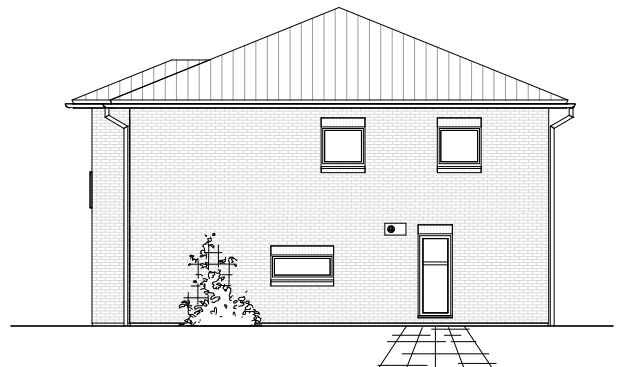

Maßstab 1 : 200