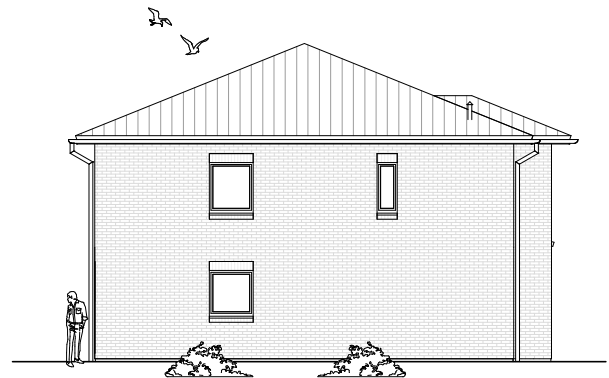

Maßstab 1 : 200