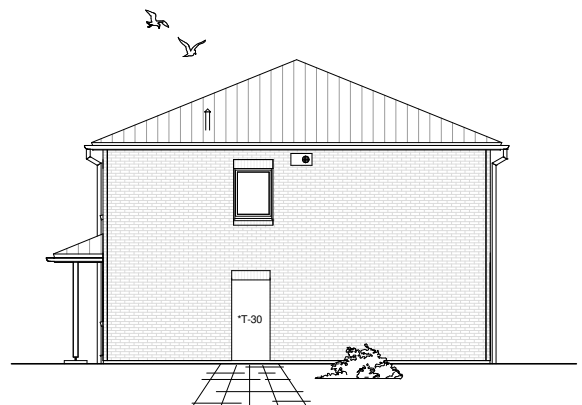

Gesamt

162,50 m²

**TEAM
MASSIVHAUS**

Ihr Schlüssel zum Traumhaus

Team Massivhaus GmbH

Hollerstraße 128 Tel.: 04331/33110-0

24782 Büdelsdorf Fax: 04331/33110-9

www.team-massivhaus.de

Maßstab 1 : 100

Maßstab 1 : 200

Maßstab 1 : 200