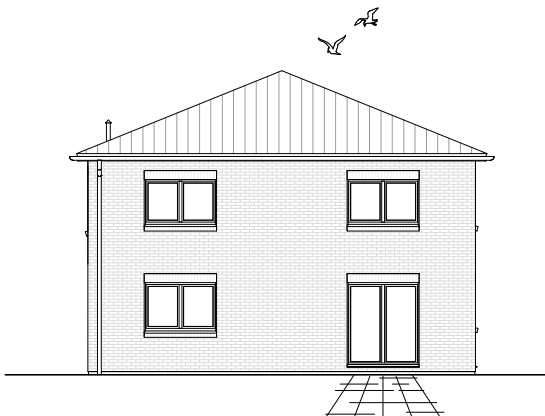

5.5.7

ERDGESCHOSS

82,82 m²

**TEAM
MASSIVHAUS**

Ihr Schlüssel zum Traumhaus

Team Massivhaus GmbH

Hollerstraße 128 Tel.: 04331/33110-0

24782 Büdelsdorf Fax: 04331/33110-9

Gesamt

162,50 m²

**TEAM
MASSIVHAUS**

Ihr Schlüssel zum Traumhaus

Team Massivhaus GmbH

Hollerstraße 128 Tel.: 04331/33110-0

24782 Büdelsdorf Fax: 04331/33110-9

www.team-massivhaus.de

Maßstab 1 : 100

Maßstab 1 : 200

Maßstab 1 : 200