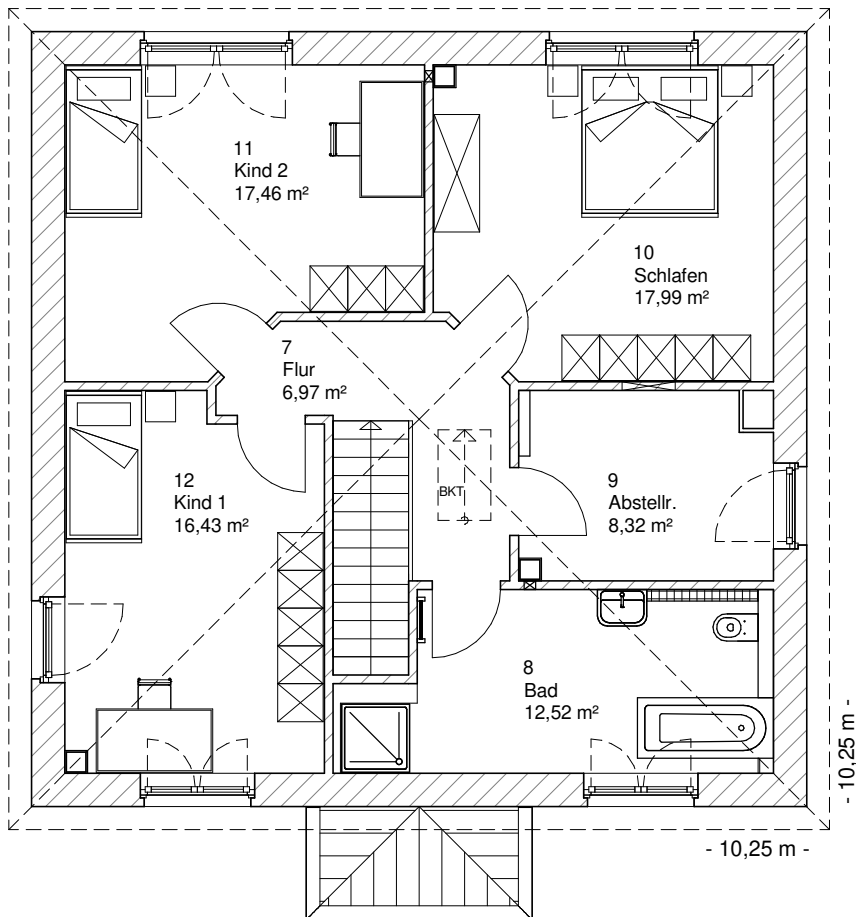

www.team-massivhaus.de

Die Zeichnungen enthalten Sonderausstattungen!

Maßstab 1 : 100

Maßstab 1 : 200

Maßstab 1 : 200

5.5.7

OBERGESCHOSS

79,68 m²

Gesamt

162,50 m²

**TEAM
MASSIVHAUS**

Ihr Schlüssel zum Traumhaus

Team Massivhaus GmbH

Hollerstraße 128 Tel.: 04331/33110-0

24782 Büdelsdorf Fax: 04331/33110-9

www.team-massivhaus.de

Maßstab 1 : 100

Maßstab 1 : 200

Maßstab 1 : 200