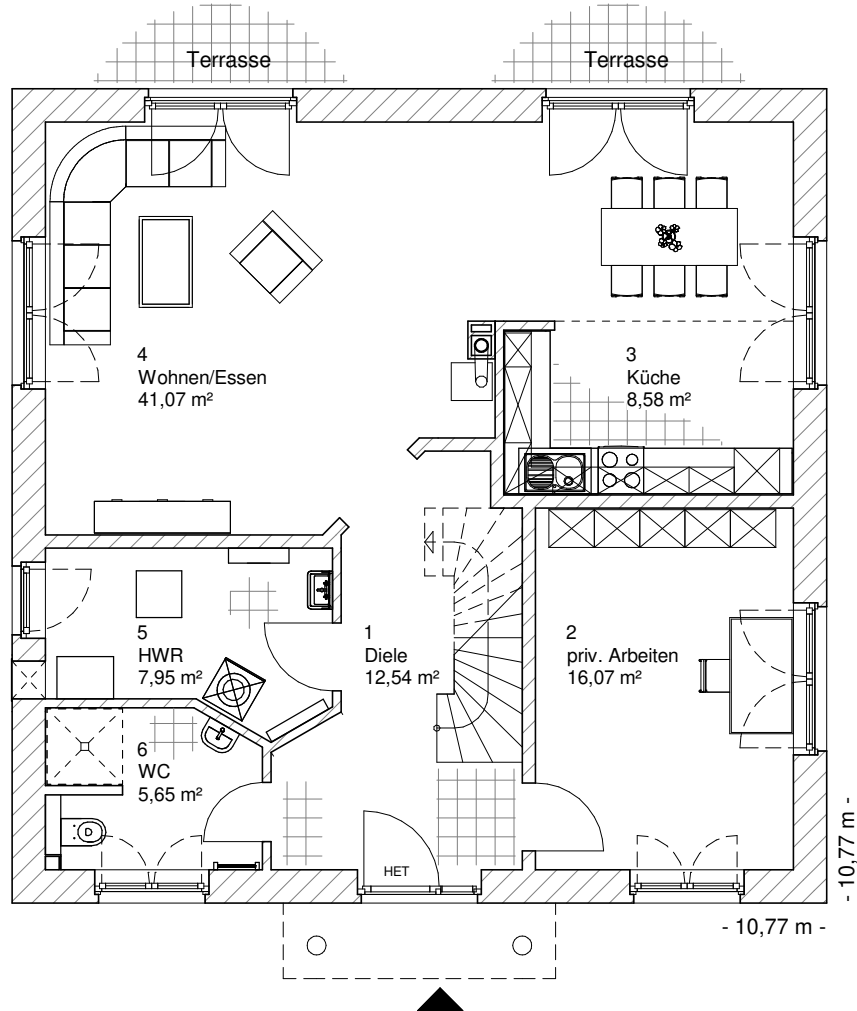

5.5.2

ERDGESCHOSS

91,86 m²

**TEAM
MASSIVHAUS**

Ihr Schlüssel zum Traumhaus

Team Massivhaus GmbH

Hollerstraße 128 Tel.: 04331/33110-0

24782 Büdelsdorf Fax: 04331/33110-9

www.team-massivhaus.de

Die Zeichnungen enthalten Sonderausstattungen!

Maßstab 1 : 100

Maßstab 1 : 200

Maßstab 1 : 200

5.5.2

OBERGESCHOSS

91,00 m²

Die Zeichnungen enthalten Sonderausstattungen!

Maßstab 1 : 100

Maßstab 1 : 200

Maßstab 1 : 200