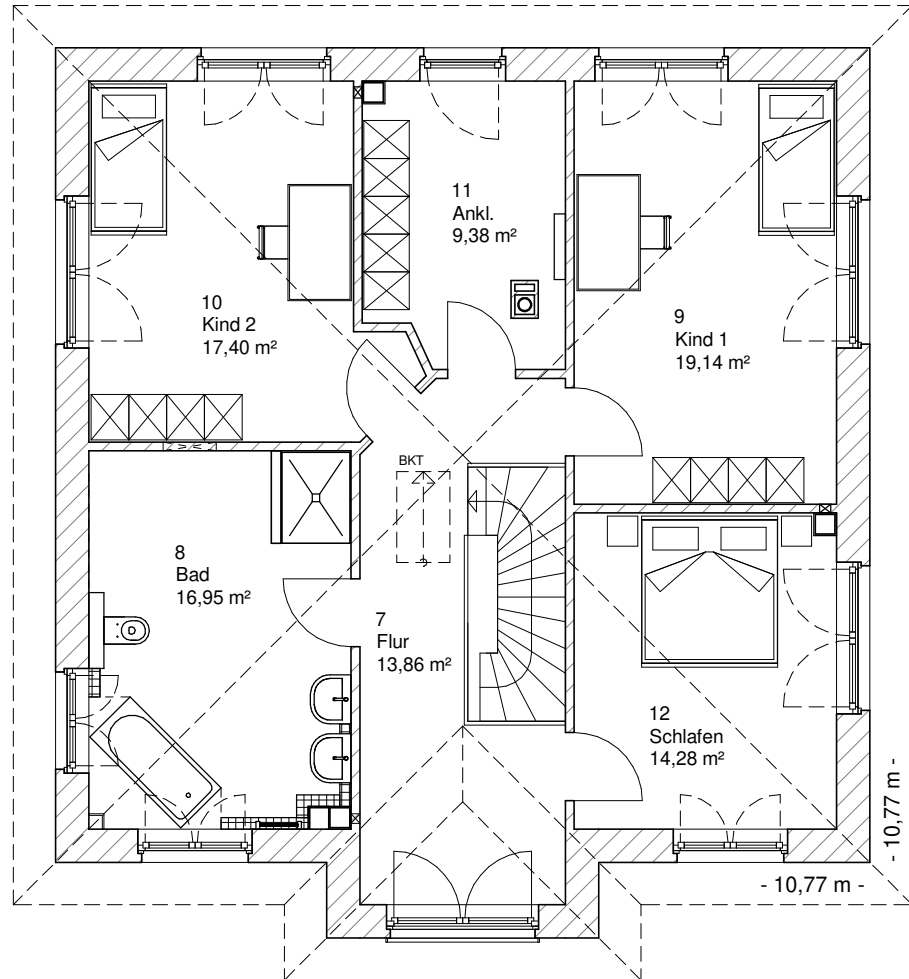

www.team-massivhaus.de

Die Zeichnungen enthalten Sonderausstattungen!

Maßstab 1 : 100

Maßstab 1 : 200

Maßstab 1 : 200

5.5.2

OBERGESCHOSS

91,00 m²

Gesamt

182,86 m²

**TEAM
MASSIVHAUS**

Ihr Schlüssel zum Traumhaus

Team Massivhaus GmbH

Hollerstraße 128 Tel.: 04331/33110-0

24782 Büdelsdorf Fax: 04331/33110-9

www.team-massivhaus.de

Die Zeichnungen enthalten Sonderausstattungen!

Maßstab 1 : 100

Maßstab 1 : 200

Maßstab 1 : 200