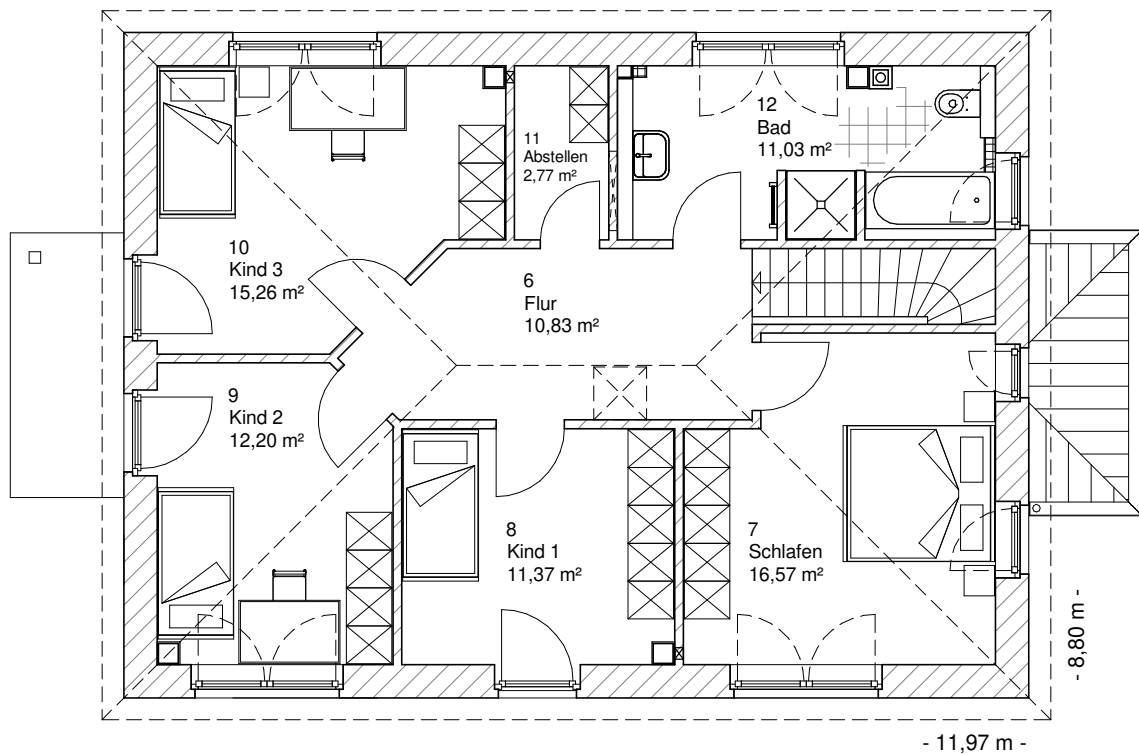

5.5.1

OBERGESCHOSS

82,19 m²

Gesamt

165,71 m²

**TEAM
MASSIVHAUS**

Ihr Schlüssel zum Traumhaus

Team Massivhaus GmbH

Hollerstraße 128 Tel.: 04331/33110-0

24782 Büdelsdorf Fax: 04331/33110-9

www.team-massivhaus.de

Die Zeichnungen enthalten Sonderausstattungen!

Maßstab 1 : 100