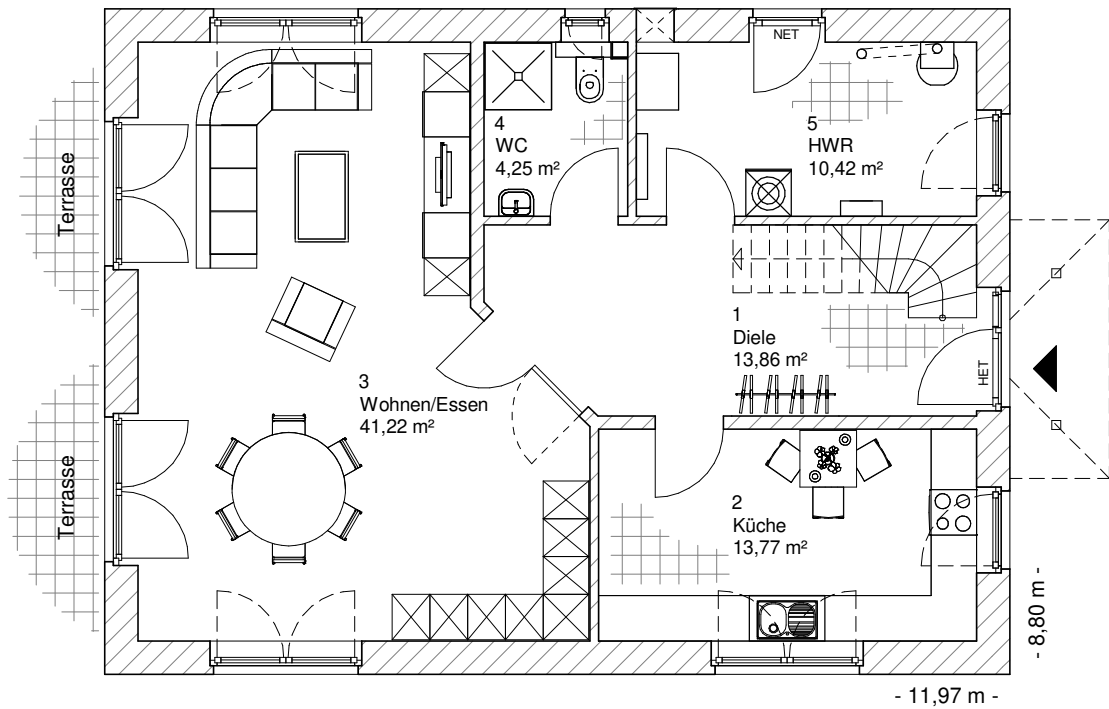

Die Zeichnungen enthalten Sonderausstattungen!

Maßstab 1 : 100

Maßstab 1 : 200

Maßstab 1 : 200

5.5.1

# OBERGESCHOSS

82,19 m<sup>2</sup>

**Gesamt**

165,71 m<sup>2</sup>

**TEAM  
MASSIVHAUS**

Ihr Schlüssel zum Traumhaus

**Team Massivhaus GmbH**

Hollerstraße 128 Tel.: 04331/33110-0