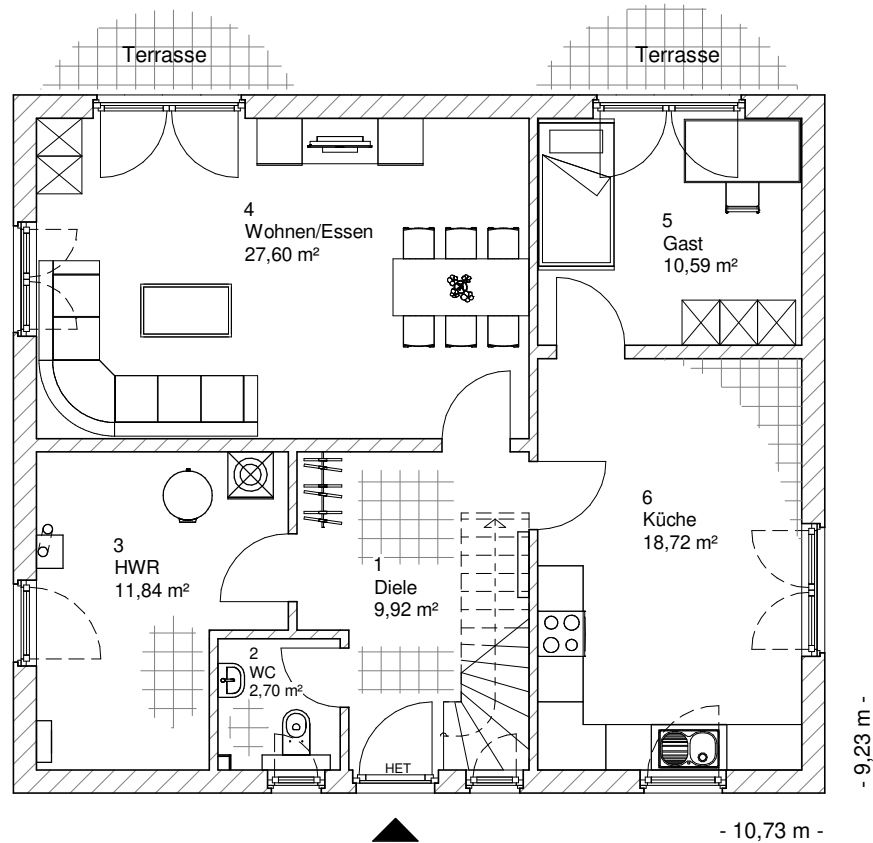

Die Zeichnungen enthalten Sonderausstattungen!

Maßstab 1 : 100

Maßstab 1 : 200

Maßstab 1 : 200

5.4.7

# OBERGESCHOSS

79,05 m<sup>2</sup>

**Gesamt**

160,41 m<sup>2</sup>

**TEAM  
MASSIVHAUS**

Ihr Schlüssel zum Traumhaus

**Team Massivhaus GmbH**

Hollerstraße 128 Tel.: 04331/33110-0