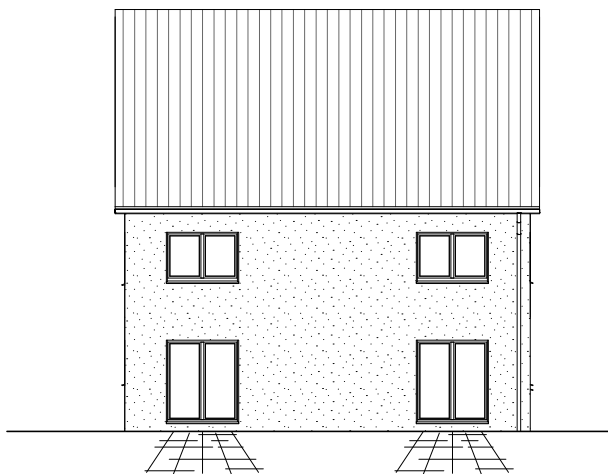

Maßstab 1 : 200