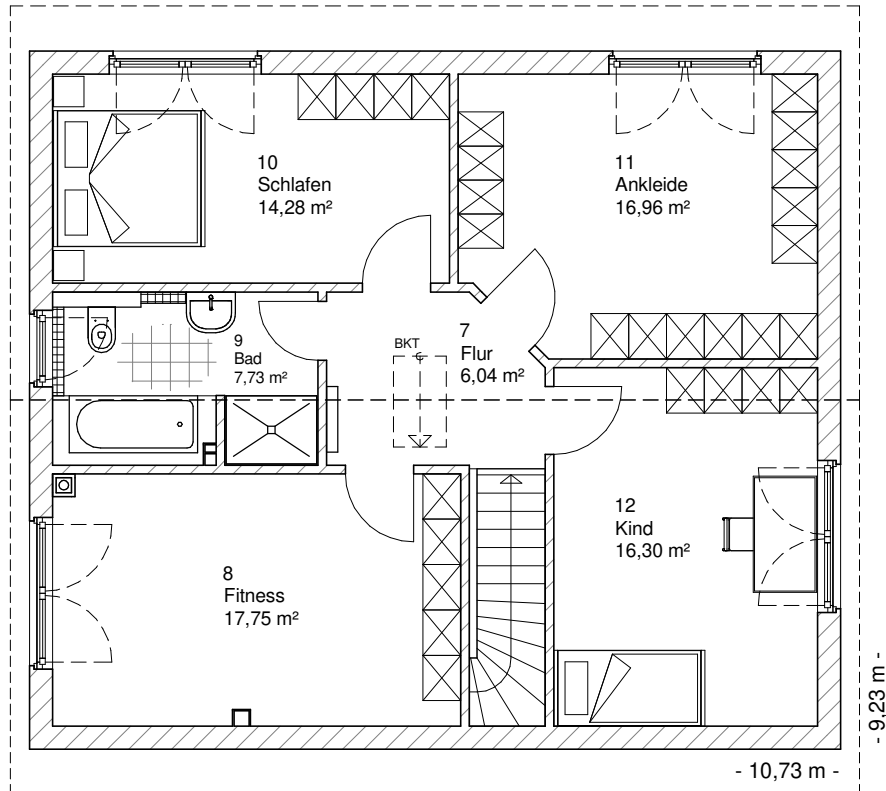

5.4.7

OBERGESCHOSS

79,05 m²

Gesamt

160,41 m²

**TEAM
MASSIVHAUS**

Ihr Schlüssel zum Traumhaus

Team Massivhaus GmbH

Hollerstraße 128 Tel.: 04331/33110-0

24782 Büdelsdorf Fax: 04331/33110-9

www.team-massivhaus.de

Die Zeichnungen enthalten Sonderausstattungen!

Maßstab 1 : 100