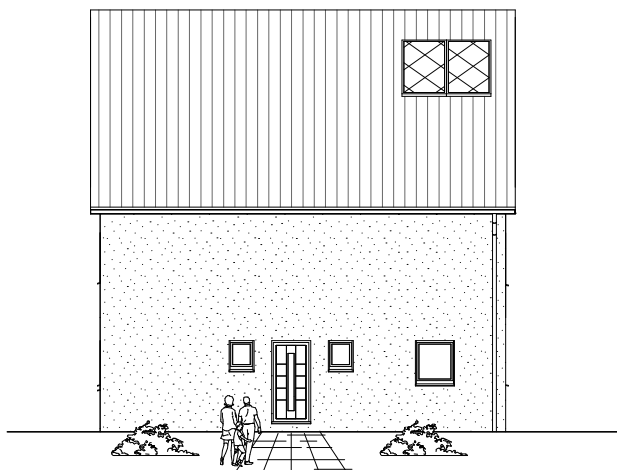

# ERDGESCHOSS

81,37 m<sup>2</sup>

**TEAM  
MASSIVHAUS**

Ihr Schlüssel zum Traumhaus

**Team Massivhaus GmbH**

Hollerstraße 128 Tel.: 04331/33110-0

24782 Büdelsdorf Fax: 04331/33110-9

[www.team-massivhaus.de](http://www.team-massivhaus.de)

Die Zeichnungen enthalten Sonderausstattungen!

Maßstab 1 : 100

Maßstab 1 : 200

Maßstab 1 : 200

5.4.7

# OBERGESCHOSS

79,05 m<sup>2</sup>

**Gesamt**

160,41 m<sup>2</sup>

**TEAM  
MASSIVHAUS**

Ihr Schlüssel zum Traumhaus

**Team Massivhaus GmbH**

Hollerstraße 128 Tel.: 04331/33110-0