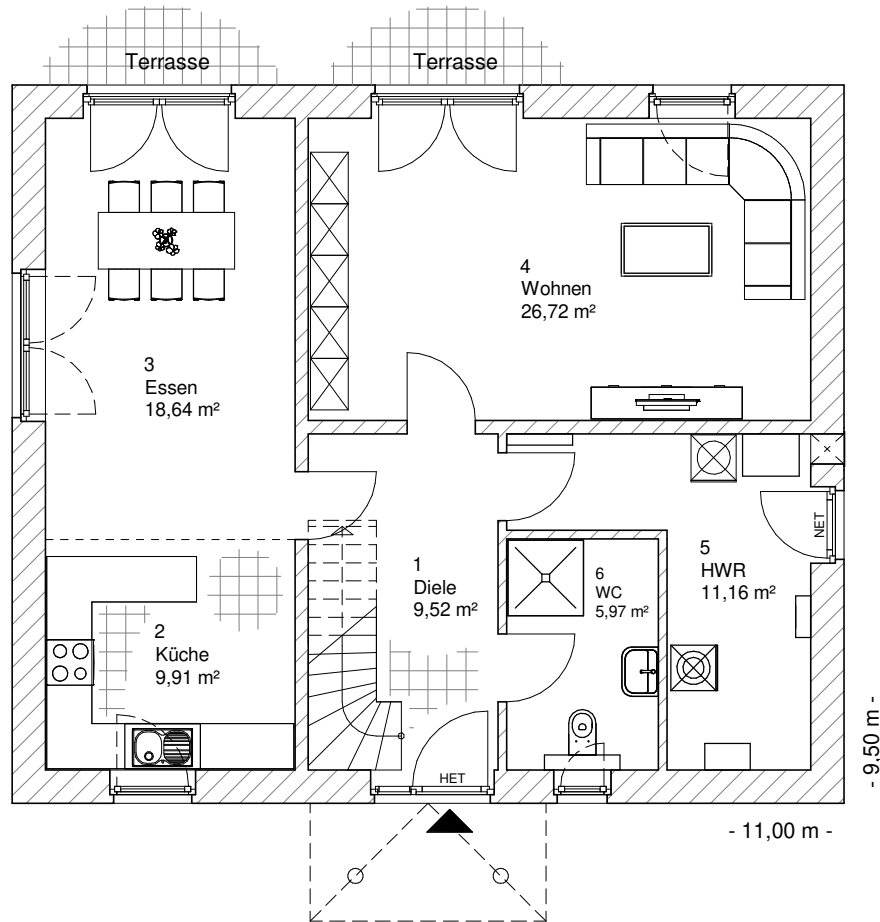

5.4.5

ERDGESCHOSS

81,92 m²

**TEAM
MASSIVHAUS**

Ihr Schlüssel zum Traumhaus

Team Massivhaus GmbH

Hollerstraße 128 Tel.: 04331/33110-0

24782 Büdelsdorf Fax: 04331/33110-9

www.team-massivhaus.de

Die Zeichnungen enthalten Sonderausstattungen!

Maßstab 1 : 100

Maßstab 1 : 200

Maßstab 1 : 200

5.4.5

OBERGESCHOSS

78,89 m²

Die Zeichnungen enthalten Sonderausstattungen!

Maßstab 1 : 100

Maßstab 1 : 200

Maßstab 1 : 200