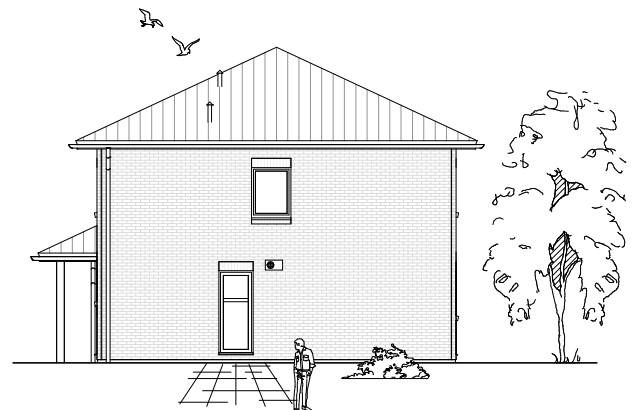

Gesamt

160,81 m²

**TEAM
MASSIVHAUS**

Ihr Schlüssel zum Traumhaus

Team Massivhaus GmbH

Hollerstraße 128 Tel.: 04331/33110-0

24782 Büdelsdorf Fax: 04331/33110-9

www.team-massivhaus.de

Die Zeichnungen enthalten Sonderausstattungen!

Maßstab 1 : 100

Maßstab 1 : 200

Maßstab 1 : 200