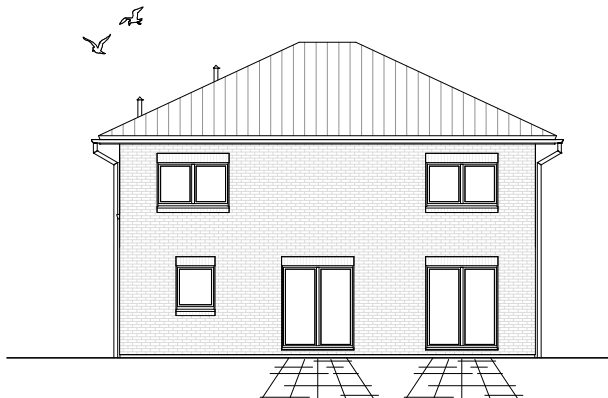

Gesamt

160,81 m²

**TEAM
MASSIVHAUS**

Ihr Schlüssel zum Traumhaus

Team Massivhaus GmbH

Hollerstraße 128 Tel.: 04331/33110-0

24782 Büdelsdorf Fax: 04331/33110-9

www.team-massivhaus.de

Die Zeichnungen enthalten Sonderausstattungen!

Maßstab 1 : 100

Maßstab 1 : 200

Maßstab 1 : 200