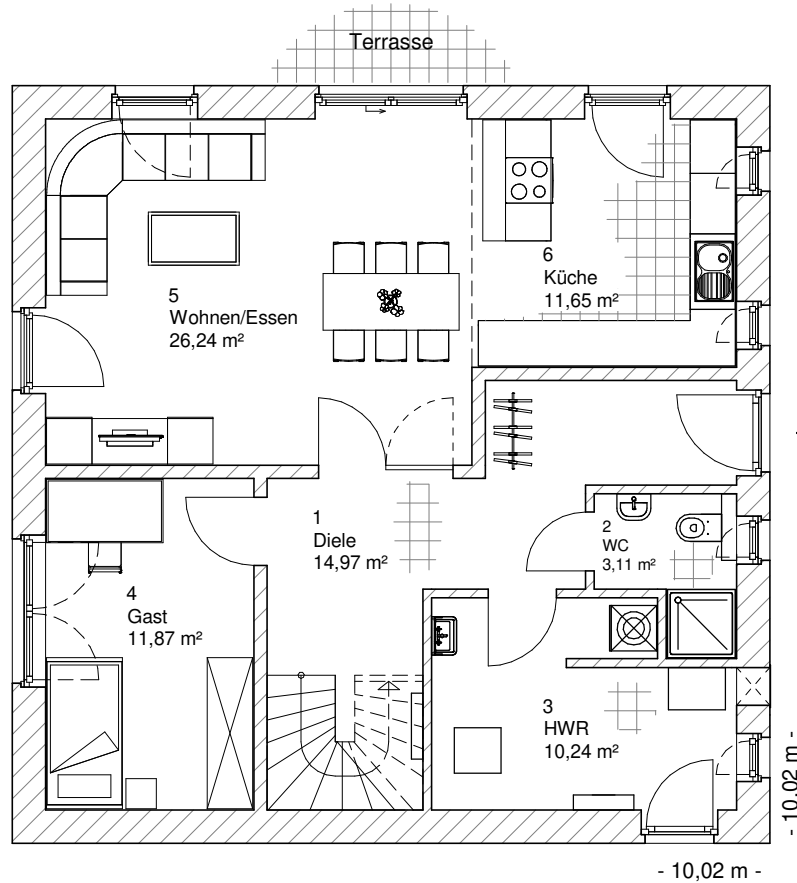

5.4.3

ERDGESCHOSS

78,07 m²

**TEAM
MASSIVHAUS**

Ihr Schlüssel zum Traumhaus

Team Massivhaus GmbH

Hollerstraße 128 Tel.: 04331/33110-0

24782 Büdelsdorf Fax: 04331/33110-9

www.team-massivhaus.de

Die Zeichnungen enthalten Sonderausstattungen!

Maßstab 1 : 100

5.4.3

OBERGESCHOSS

75,04 m²

Gesamt

153,11 m²

Maßstab 1 : 100

Maßstab 1 : 200

Maßstab 1 : 200