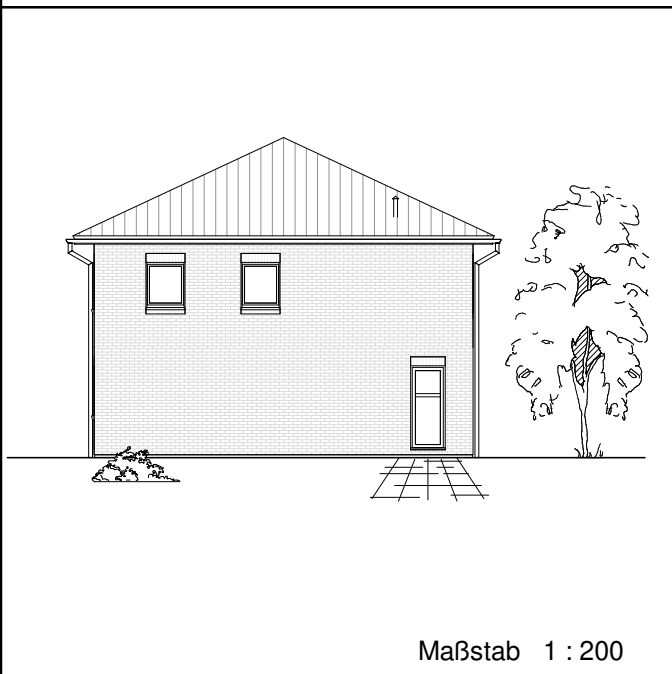

5.4.3

ERDGESCHOSS

78,07 m²

**TEAM
MASSIVHAUS**

Ihr Schlüssel zum Traumhaus

Team Massivhaus GmbH

Hollerstraße 128 Tel.: 04331/33110-0

24782 Büdelsdorf Fax: 04331/33110-9

www.team-massivhaus.de

Die Zeichnungen enthalten Sonderausstattungen!

Maßstab 1 : 100

5.4.3

OBERGESCHOSS

75,04 m²

Gesamt

153,11 m²