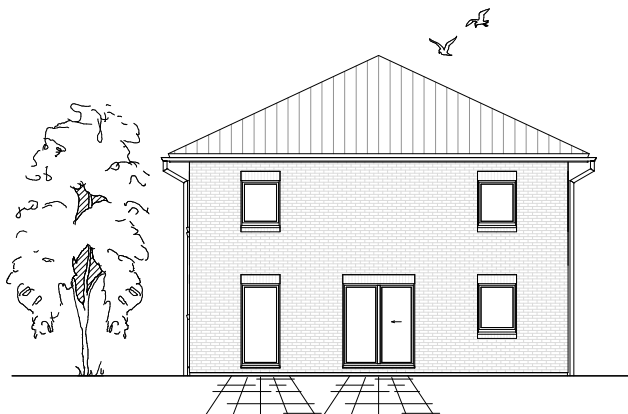

5.4.3

ERDGESCHOSS

78,07 m²

**TEAM
MASSIVHAUS**

Ihr Schlüssel zum Traumhaus

Team Massivhaus GmbH

Hollerstraße 128 Tel.: 04331/33110-0

24782 Büdelsdorf Fax: 04331/33110-9

Maßstab 1 : 100

Maßstab 1 : 200

Maßstab 1 : 200