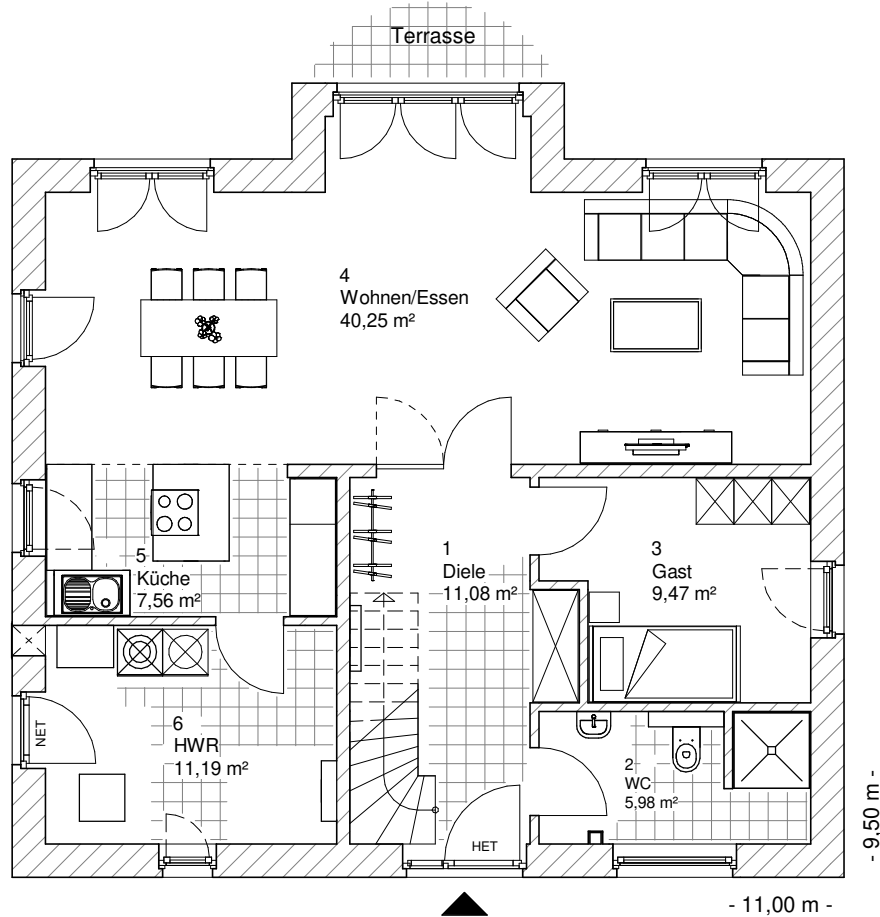

5.4.2

ERDGESCHOSS

85,53 m²

**TEAM
MASSIVHAUS**

Ihr Schlüssel zum Traumhaus

Team Massivhaus GmbH

Hollerstraße 128 Tel.: 04331/33110-0

24782 Büdelsdorf Fax: 04331/33110-9

www.team-massivhaus.de

Die Zeichnungen enthalten Sonderausstattungen!

Maßstab 1 : 100

Maßstab 1 : 200

Maßstab 1 : 200

5.4.2

OBERGESCHOSS

83,44 m²

Die Zeichnungen enthalten Sonderausstattungen!

Maßstab 1 : 100

Maßstab 1 : 200

Maßstab 1 : 200