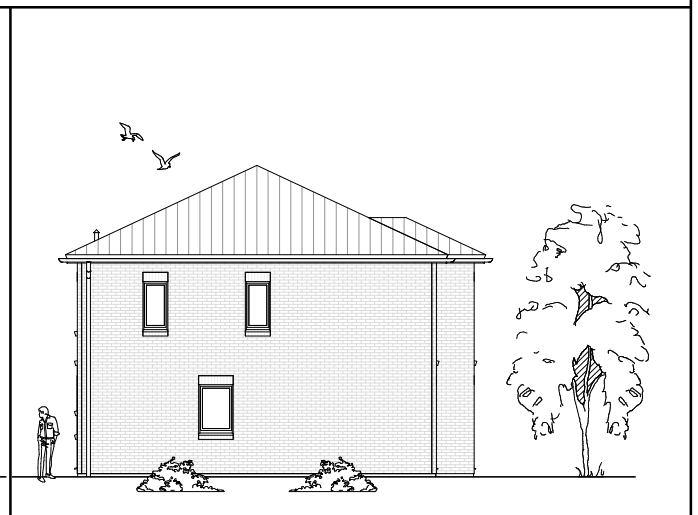

Gesamt

168,97 m²

**TEAM
MASSIVHAUS**

Ihr Schlüssel zum Traumhaus

Team Massivhaus GmbH

Hollerstraße 128 Tel.: 04331/33110-0

24782 Büdelsdorf Fax: 04331/33110-9

www.team-massivhaus.de

Die Zeichnungen enthalten Sonderausstattungen!

Maßstab 1 : 100

Maßstab 1 : 200

Maßstab 1 : 200