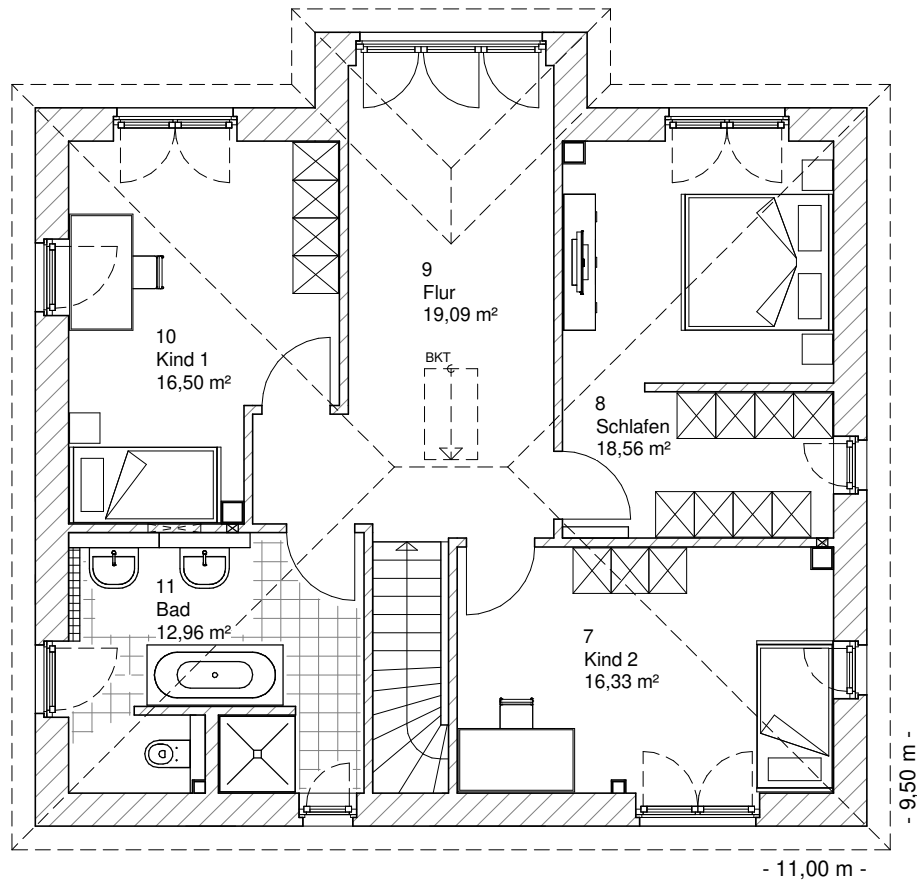

www.team-massivhaus.de

Die Zeichnungen enthalten Sonderausstattungen!

Maßstab 1 : 100

Maßstab 1 : 200

Maßstab 1 : 200

5.4.2

OBERGESCHOSS

83,44 m²

Gesamt

168,97 m²

**TEAM
MASSIVHAUS**

Ihr Schlüssel zum Traumhaus

Team Massivhaus GmbH

Hollerstraße 128 Tel.: 04331/33110-0

24782 Büdelsdorf Fax: 04331/33110-9

www.team-massivhaus.de

Die Zeichnungen enthalten Sonderausstattungen!

Maßstab 1 : 100

Maßstab 1 : 200

Maßstab 1 : 200