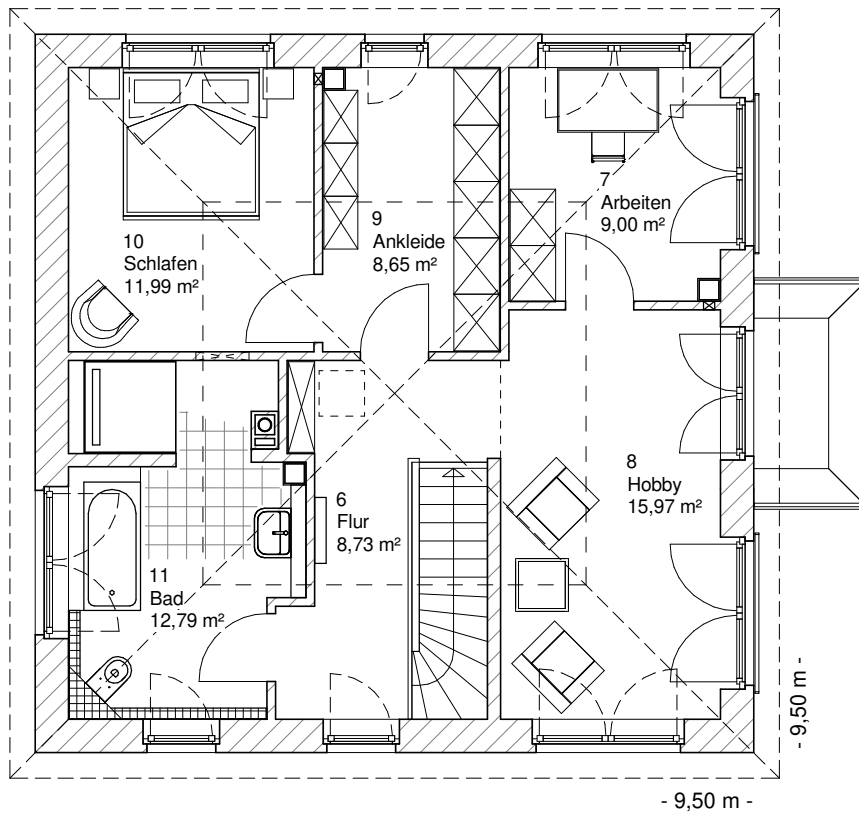

www.team-massivhaus.de

Die Zeichnungen enthalten Sonderausstattungen!

Maßstab 1 : 100

Maßstab 1 : 200

Maßstab 1 : 200

5.3.7

OBERGESCHOSS

67,13 m²

Gesamt

140,73 m²

**TEAM
MASSIVHAUS**

Ihr Schlüssel zum Traumhaus

Team Massivhaus GmbH

Hollerstraße 128 Tel.: 04331/33110-0

24782 Büdelsdorf Fax: 04331/33110-9

www.team-massivhaus.de

Maßstab 1 : 100

Maßstab 1 : 200

Maßstab 1 : 200