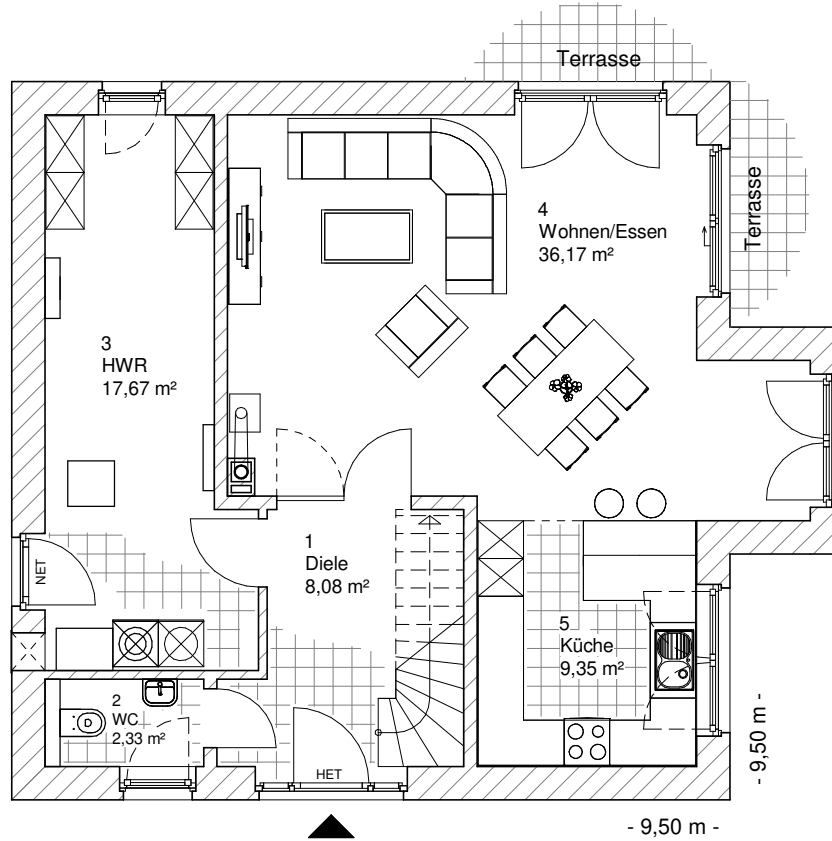

5.3.7

ERDGESCHOSS

73,59 m²

**TEAM
MASSIVHAUS**

Ihr Schlüssel zum Traumhaus

Team Massivhaus GmbH

Hollerstraße 128 Tel.: 04331/33110-0

24782 Büdelsdorf Fax: 04331/33110-9

www.team-massivhaus.de

Die Zeichnungen enthalten Sonderausstattungen!

Maßstab 1 : 100

Maßstab 1 : 200

Maßstab 1 : 200

5.3.7

OBERGESCHOSS

67,13 m²

Maßstab 1 : 100

Maßstab 1 : 200

Maßstab 1 : 200